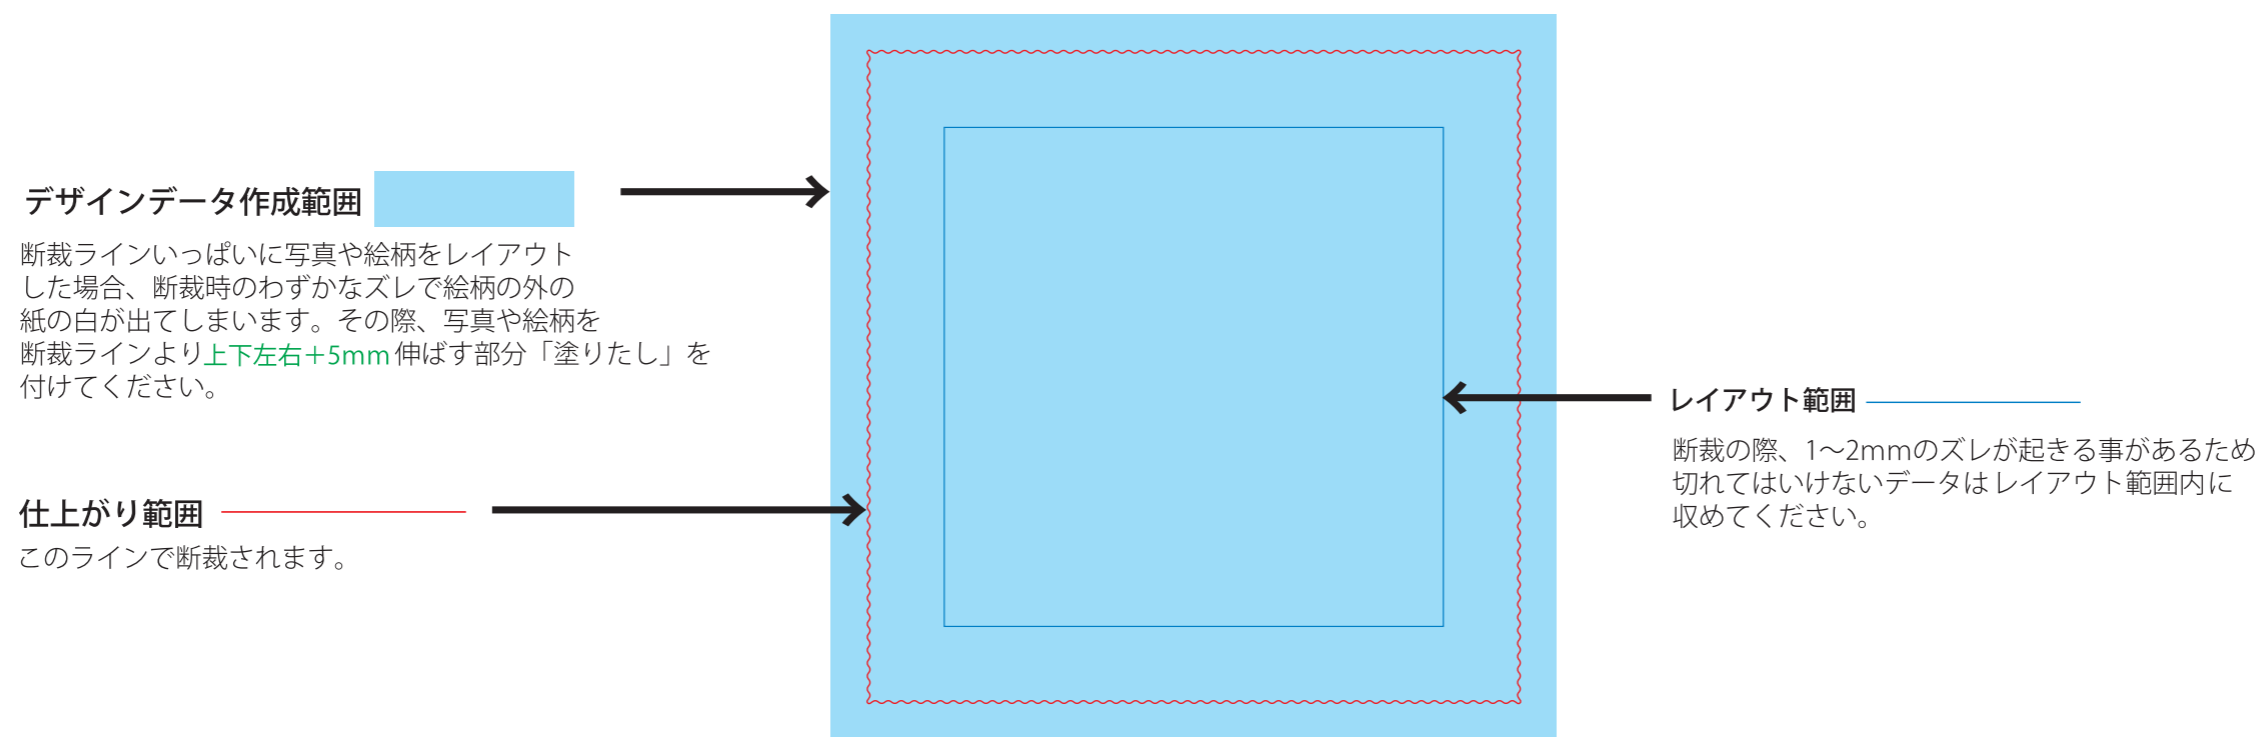

EC-water-t

オリジナル布製コースター【昇華転写印刷】

印刷範囲：テンプレートサイズ

※CMYK でデータ作成をお願いいたします。

データを作成される方は、必ず事前にお読みください。

※入稿後データ修正が必要になった場合、別途費用が発生いたしますので、ご注意ください。

入稿形式について

保存形式：保存形式はai(フォトショップの場合はpsd)を推奨。
バージョン：verCC以下
ファイルモード：CMYK
アウトライン：文字化けなどの問題を防ぐため、文字データは必ずアウトライン(フォトショップの場合は画像)化してください。