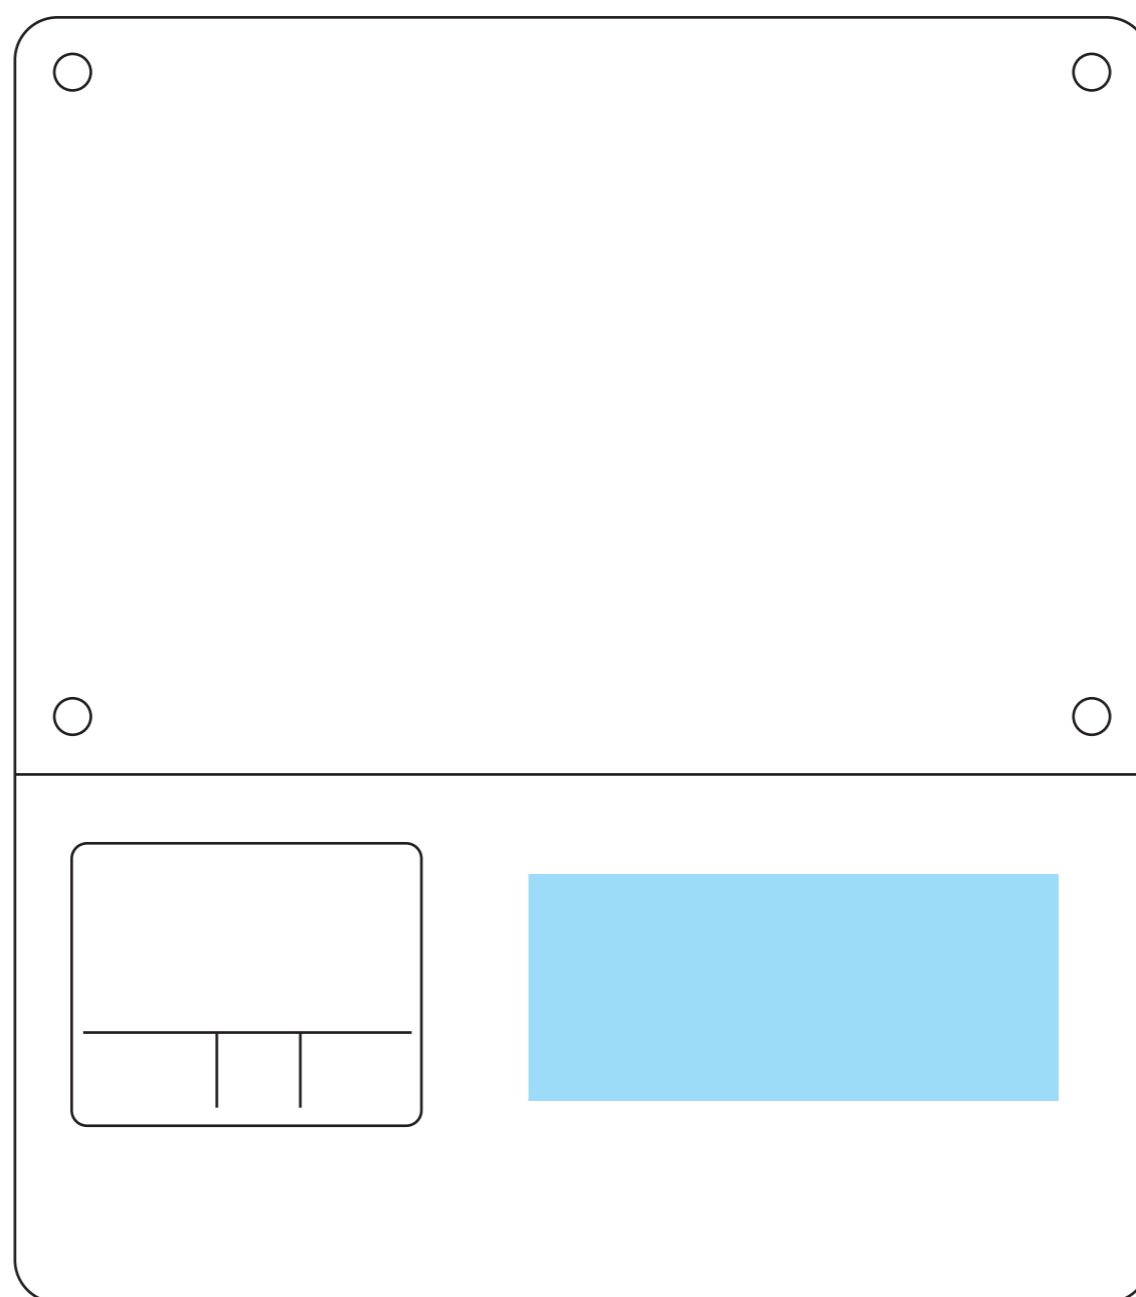

ideas

ADK-886

レコーダーフォトフレームクロック シルク印刷 1色

印刷範囲：W70×H30mm

印刷色：

※DIC または PANTONE でご指定ください。

※データは必ず弊社フォーマットをご使用の上、ご入稿ください。
データはスミ 1色にしてください。

■ 印刷範囲・・・印刷できる範囲です。デザインは水色の範囲内に収めてください。