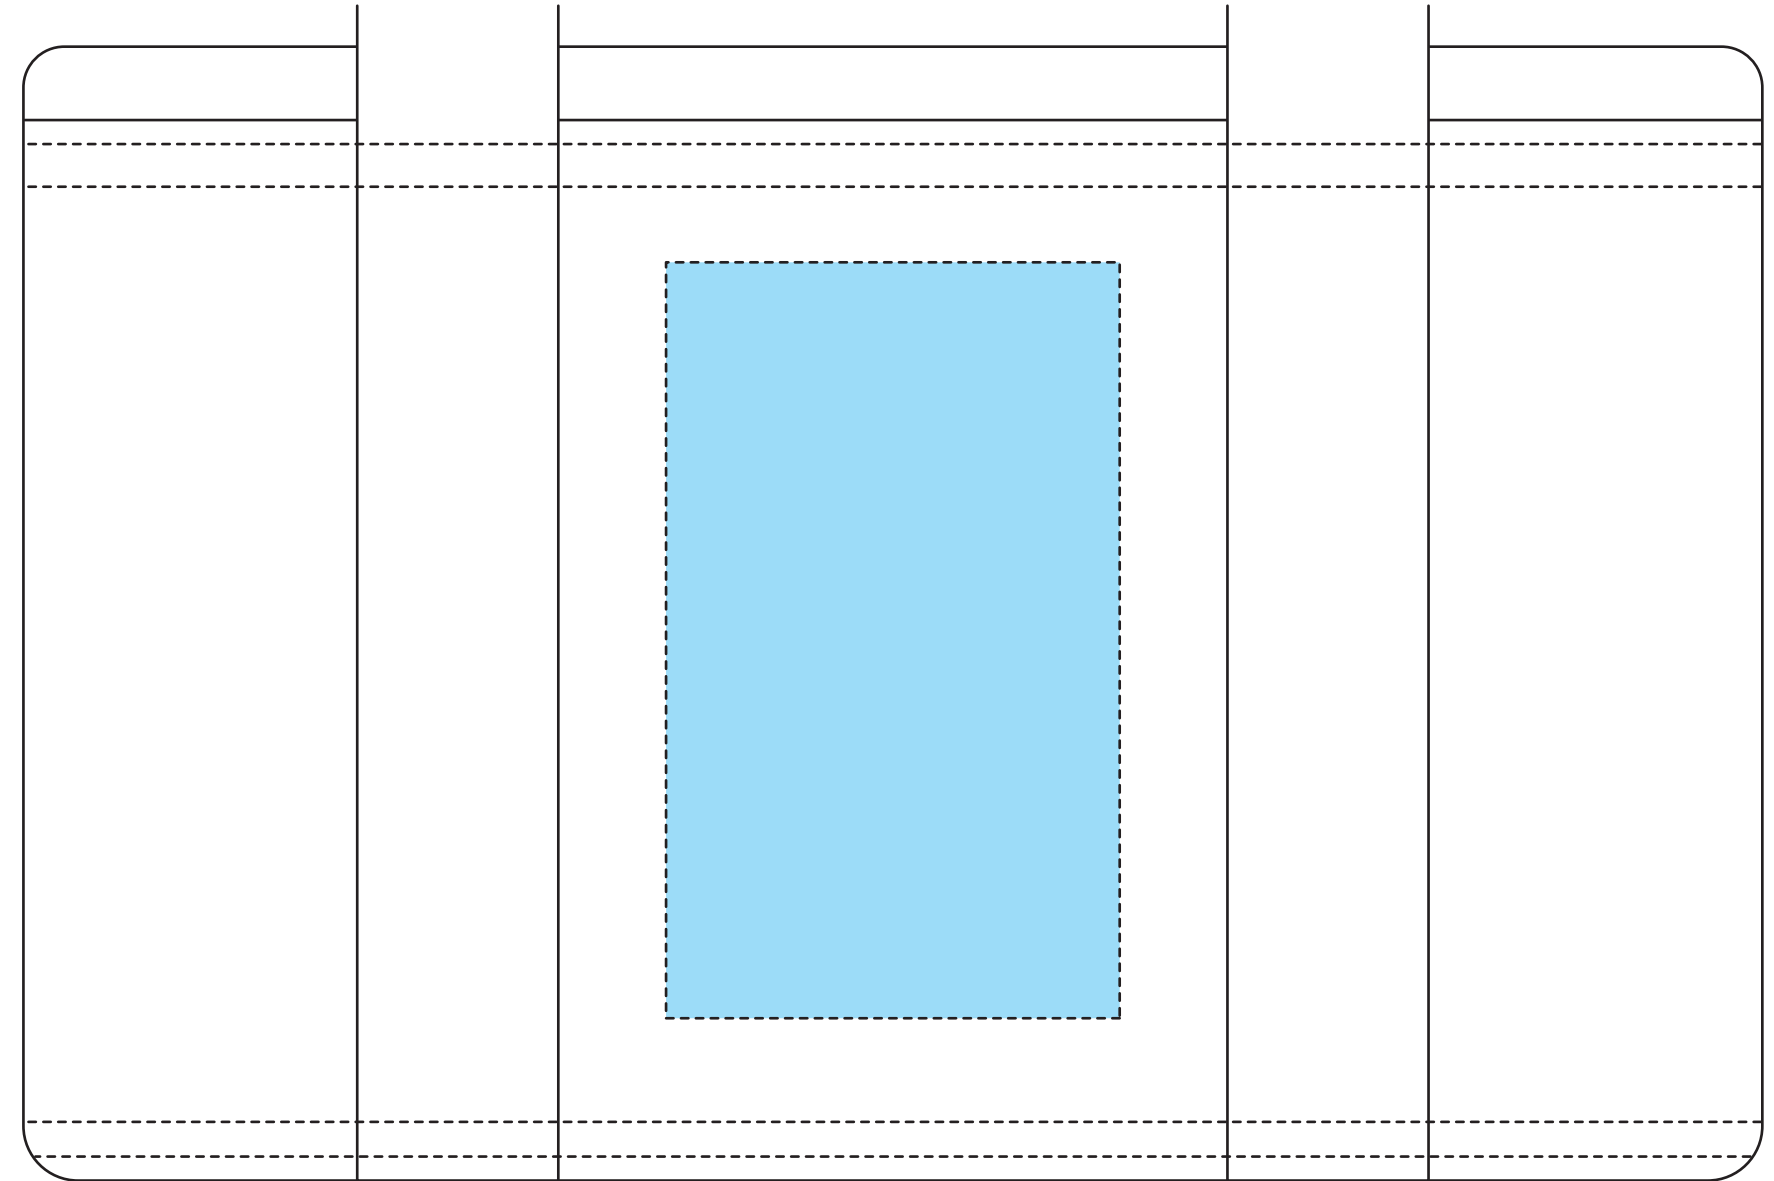

EP6189

ソロア 保冷温バッグ シルク印刷 1色

印刷範囲:天面W150×H50mm 又は 正面W60×H100mm

印刷色:

※DICまたはPANTONEでご指定ください。

データを作成される方は、必ず事前にお読みください。

※入稿後データ修正が必要になった場合、別途費用が発生いたしますので、ご注意ください。

入稿形式について