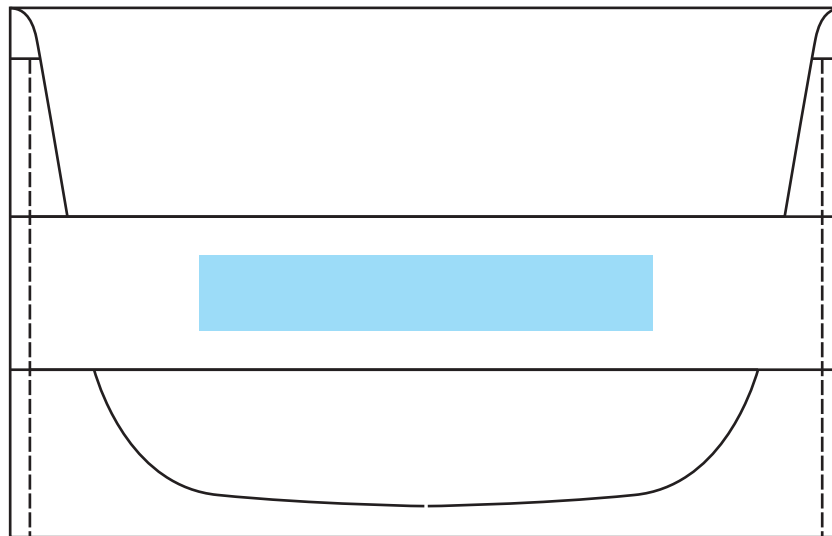

※データは必ず弊社フォーマットをご使用の上、ご入稿ください。
データはスミ1色にしてください。

KD221301

スフィア・リサイクルレザーカードケース パッド印刷1色

印刷範囲：W60×H10mm

印刷色：

※DICまたはPANTONEでご指定ください。

※印刷面は生地の凹凸の影響を受けます。

印刷範囲・・・印刷できる範囲です。デザインは水色の範囲内に収めてください。