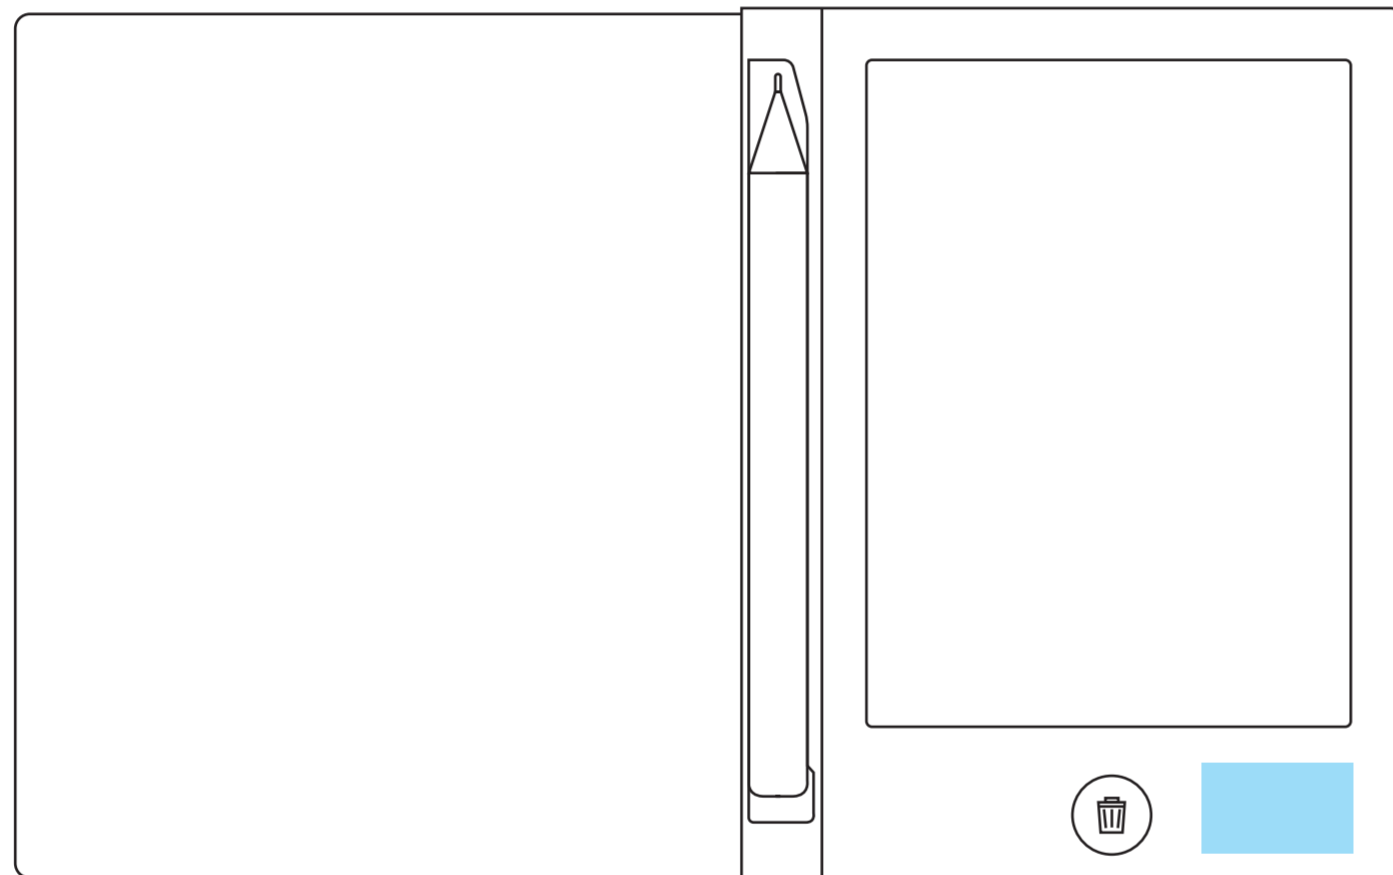

ideas

KD231020

ハードカバー付電子メモパッド (4.4 インチ) パッド印刷 1 色

印刷範囲：本体 :W20×H12mm ※右端から 7mm 空きが必要 または
カバー :W50×H20mm

印刷色：

※DIC または PANTONE でご指定ください。

※データは必ず弊社フォーマットをご使用の上、ご入稿ください。
データはスミ 1 色にしてください。

本体 :W20×H12mm