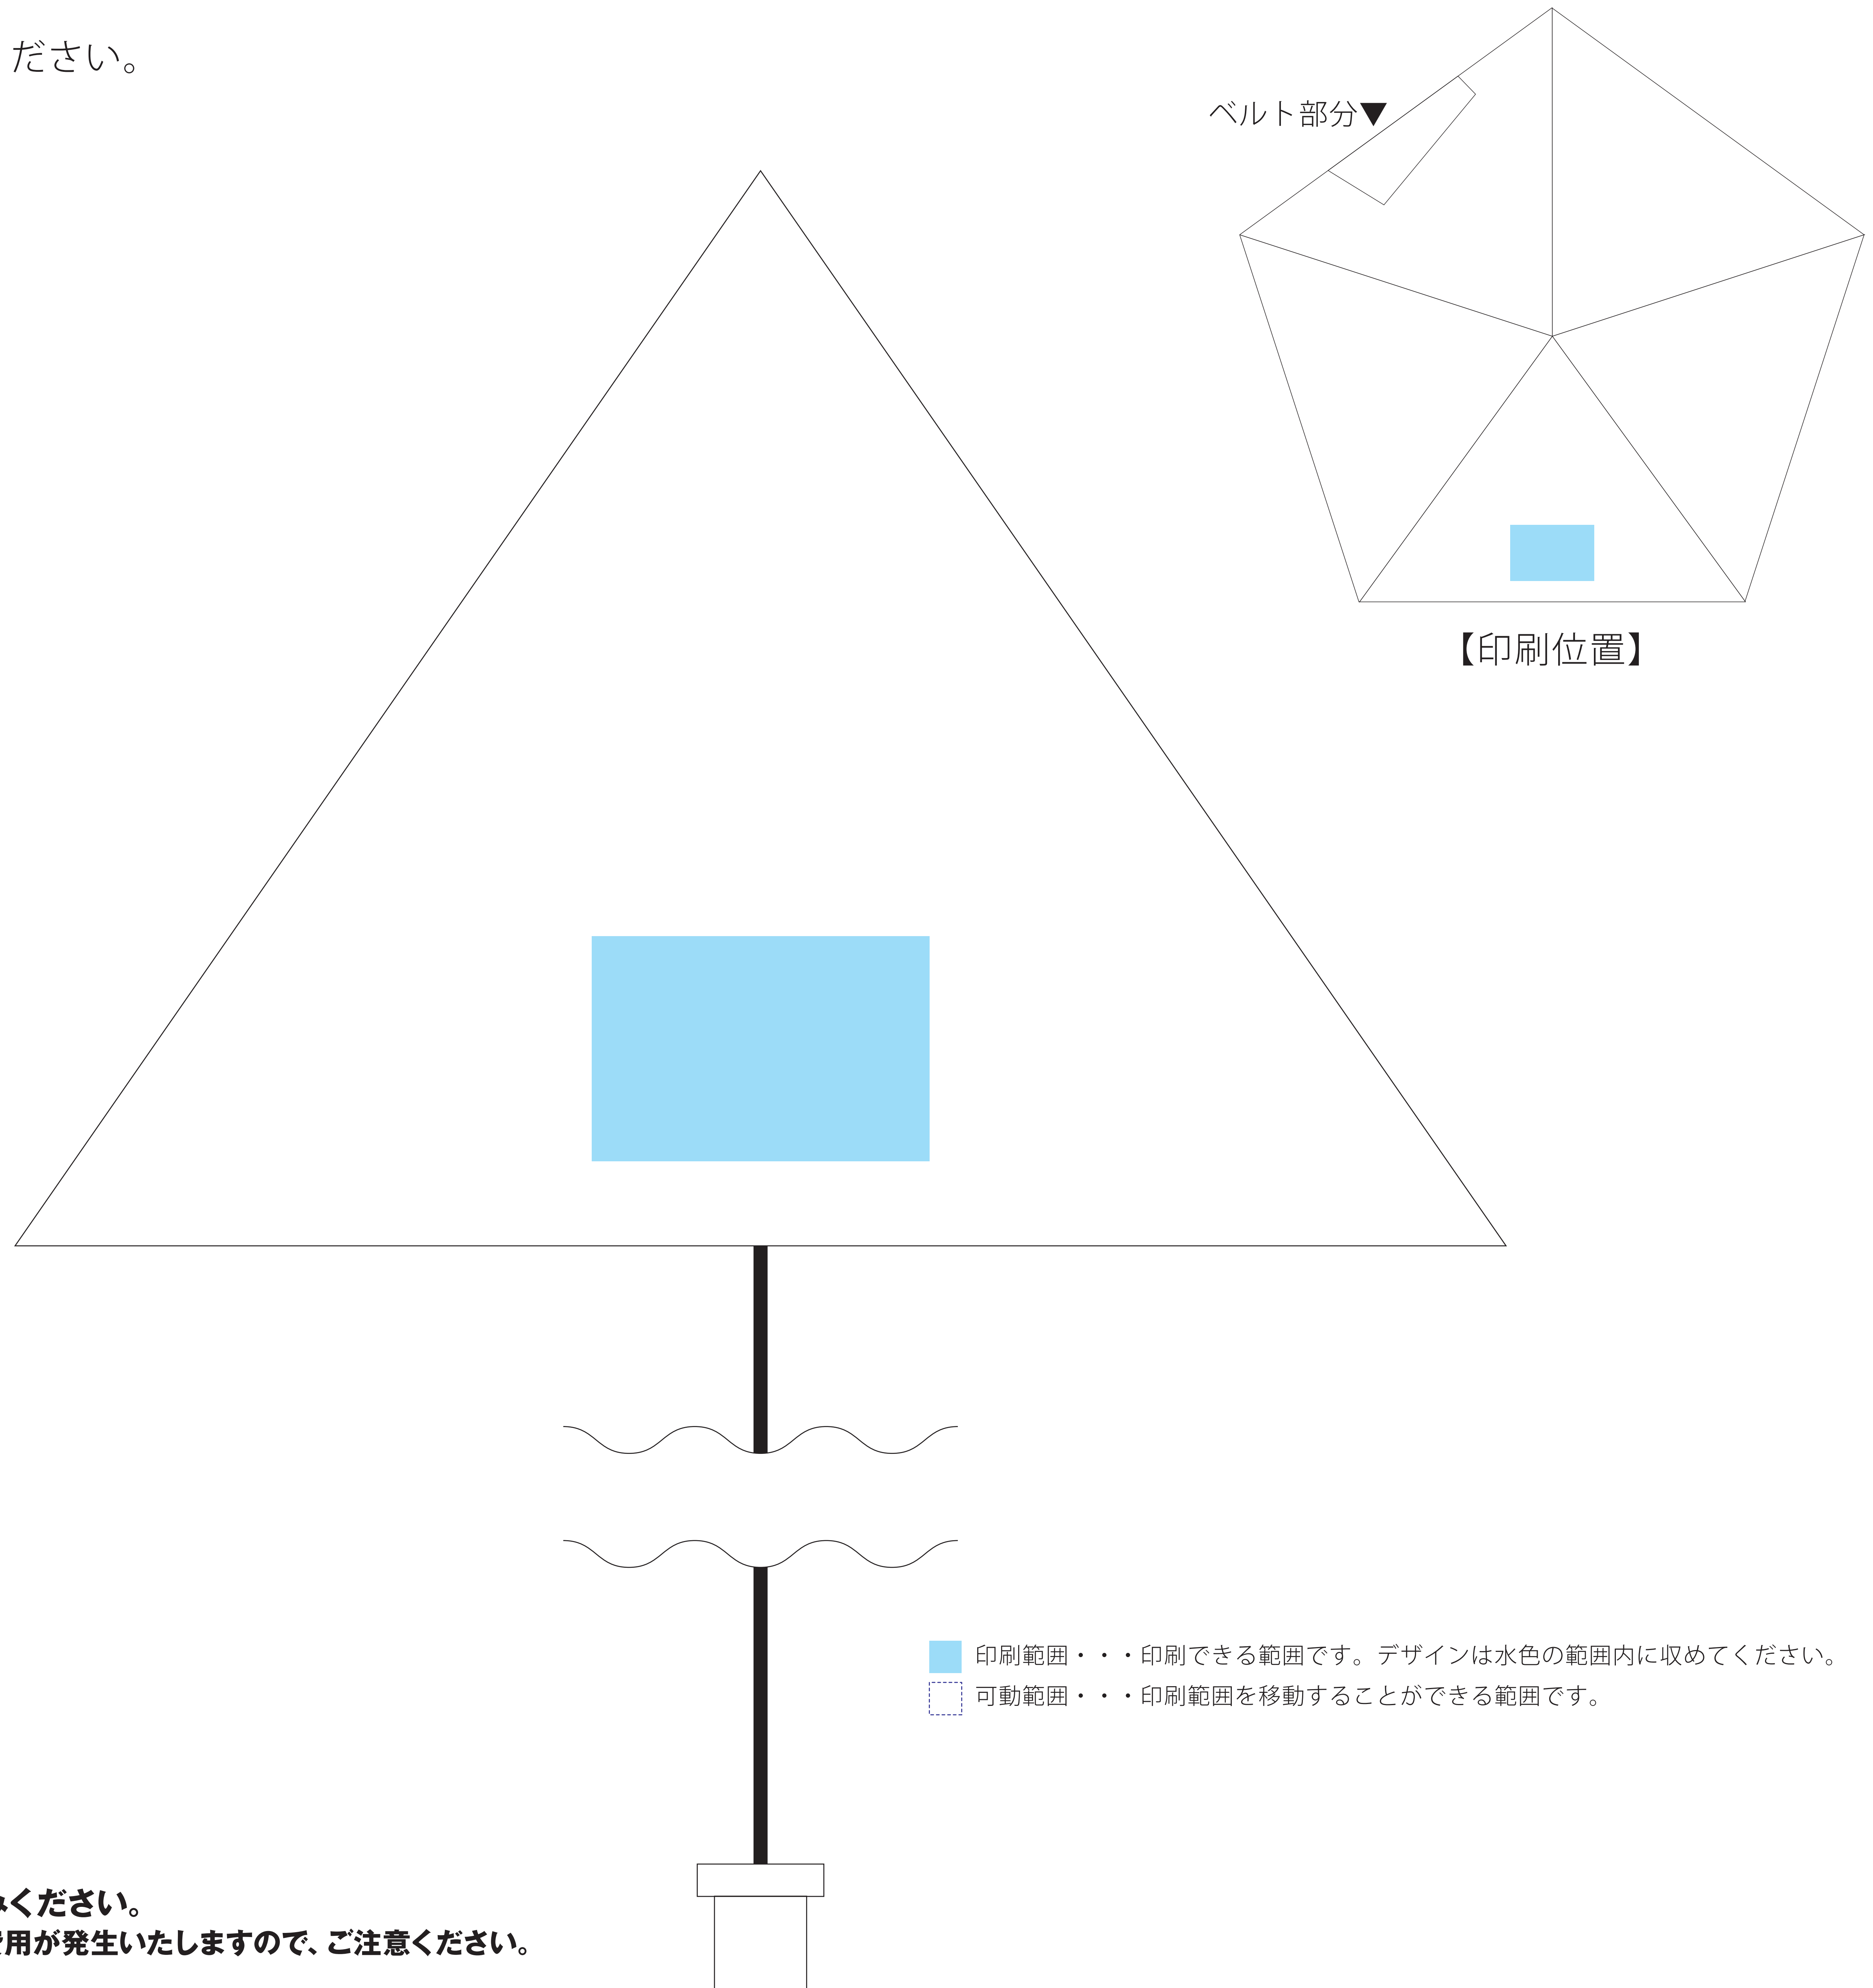

ideas

MO-3008

【MOTTERU】ITSUMO スリムボトル折りたたみ傘 LIGHT シルク印刷 1 色

印刷範囲：パネル /W120×H80mm(ふちから 20mm 空きが必要)

印刷色：

※DIC または PANTONE でご指定ください。

※データは必ず弊社フォーマットをご使用の上、ご入稿ください。
データはスミ 1 色にしてください。

データを作成される方は、必ず事前にお読みください。