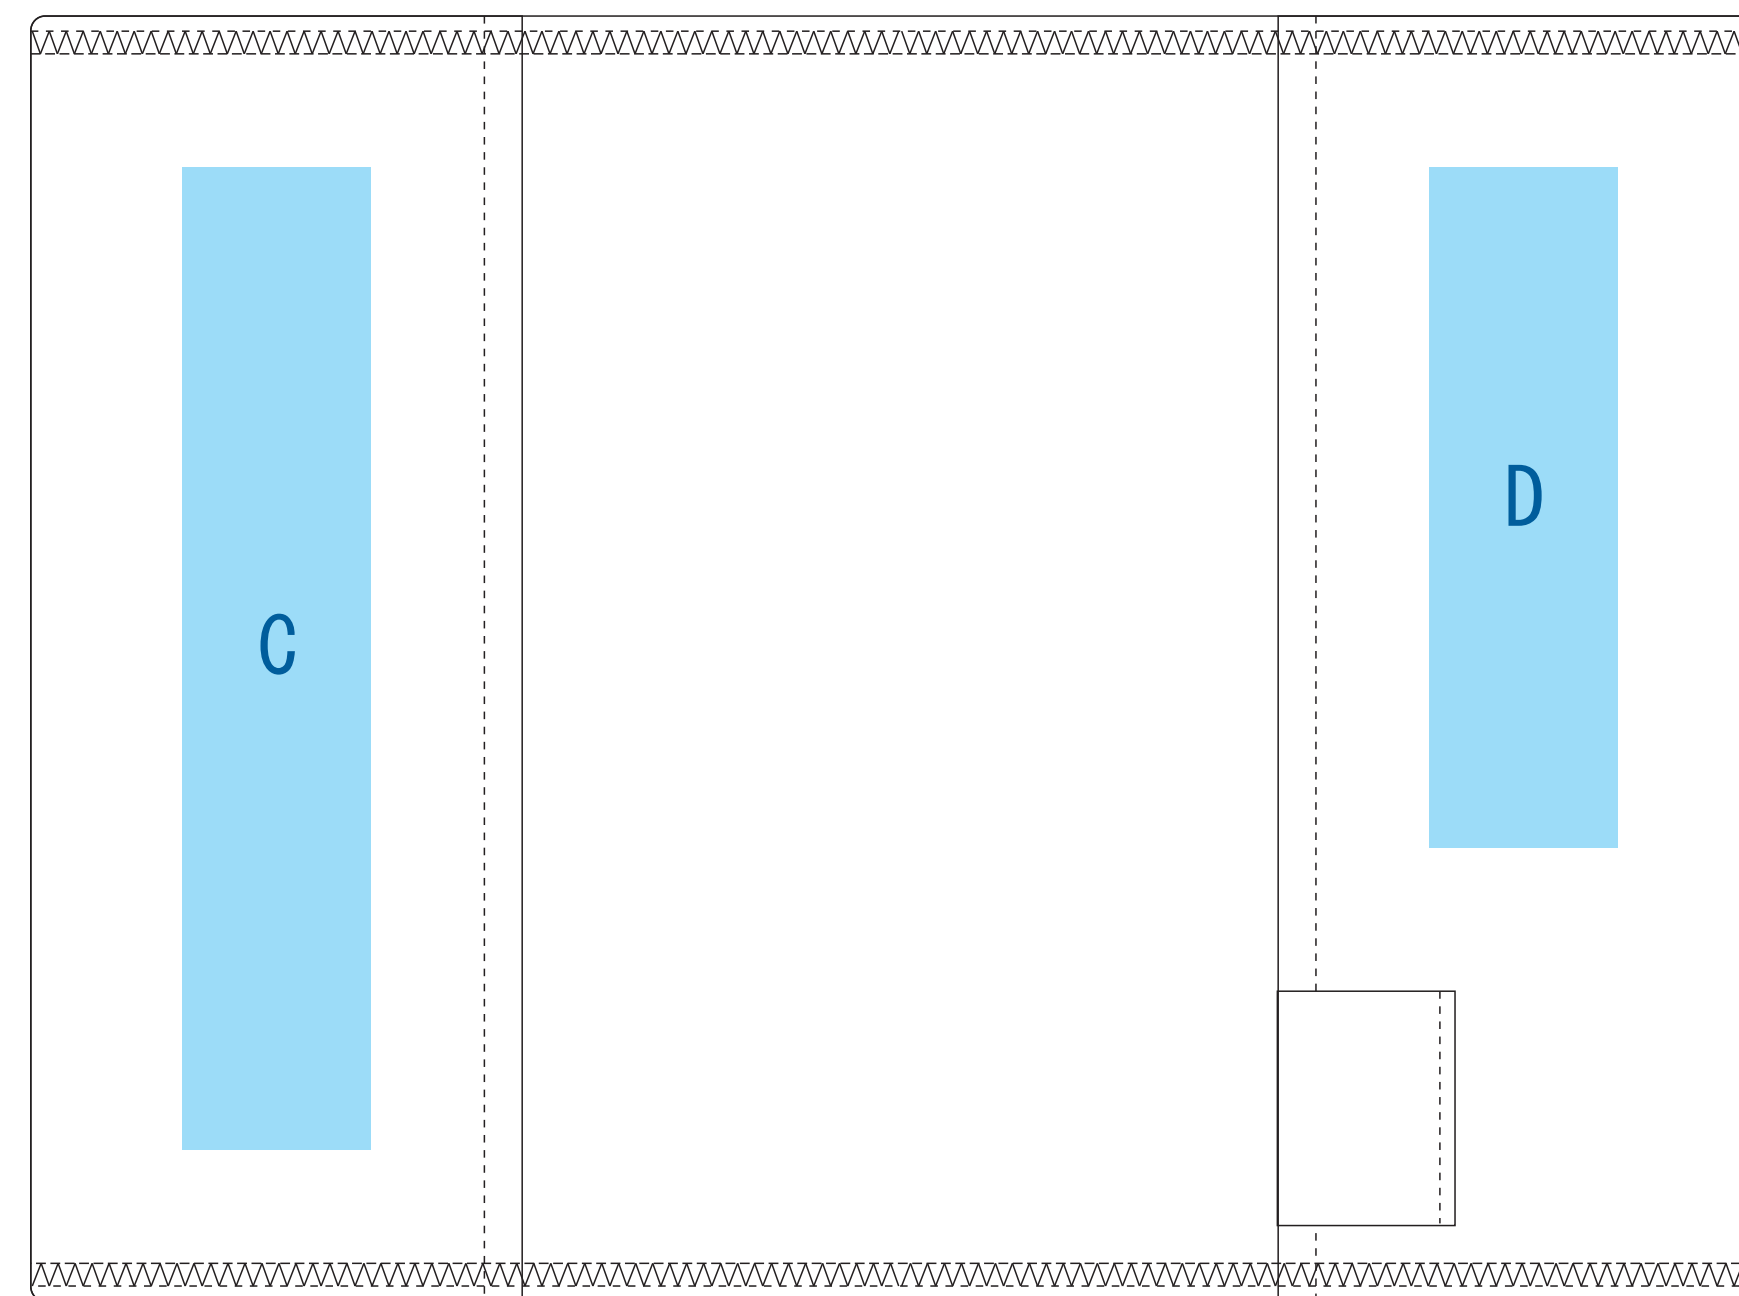

TF-0024

フェアトレードコットンブックカバー シルク印刷 1色

印刷範囲：A(表左)/W70×H140mm または  
B(表右)/W70×H140mm または  
C(内側左)/W25×H130mm または  
D(内側右)/W25×H90mm

※2ヶ所印刷も可能です。

印刷色：

※DIC または PANTONE でご指定ください。

※データは必ず弊社フォーマットをご使用の上、ご入稿ください。  
データはスミ1色にしてください。

【外側】

【内側】

■ 印刷範囲・・・印刷できる範囲です。デザインは水色の範囲内に収めてください。

**データを作成される方は、必ず事前にお読みください。**

**※入稿後データ修正が必要になった場合、別途費用が発生いたしますので、ご注意ください。**