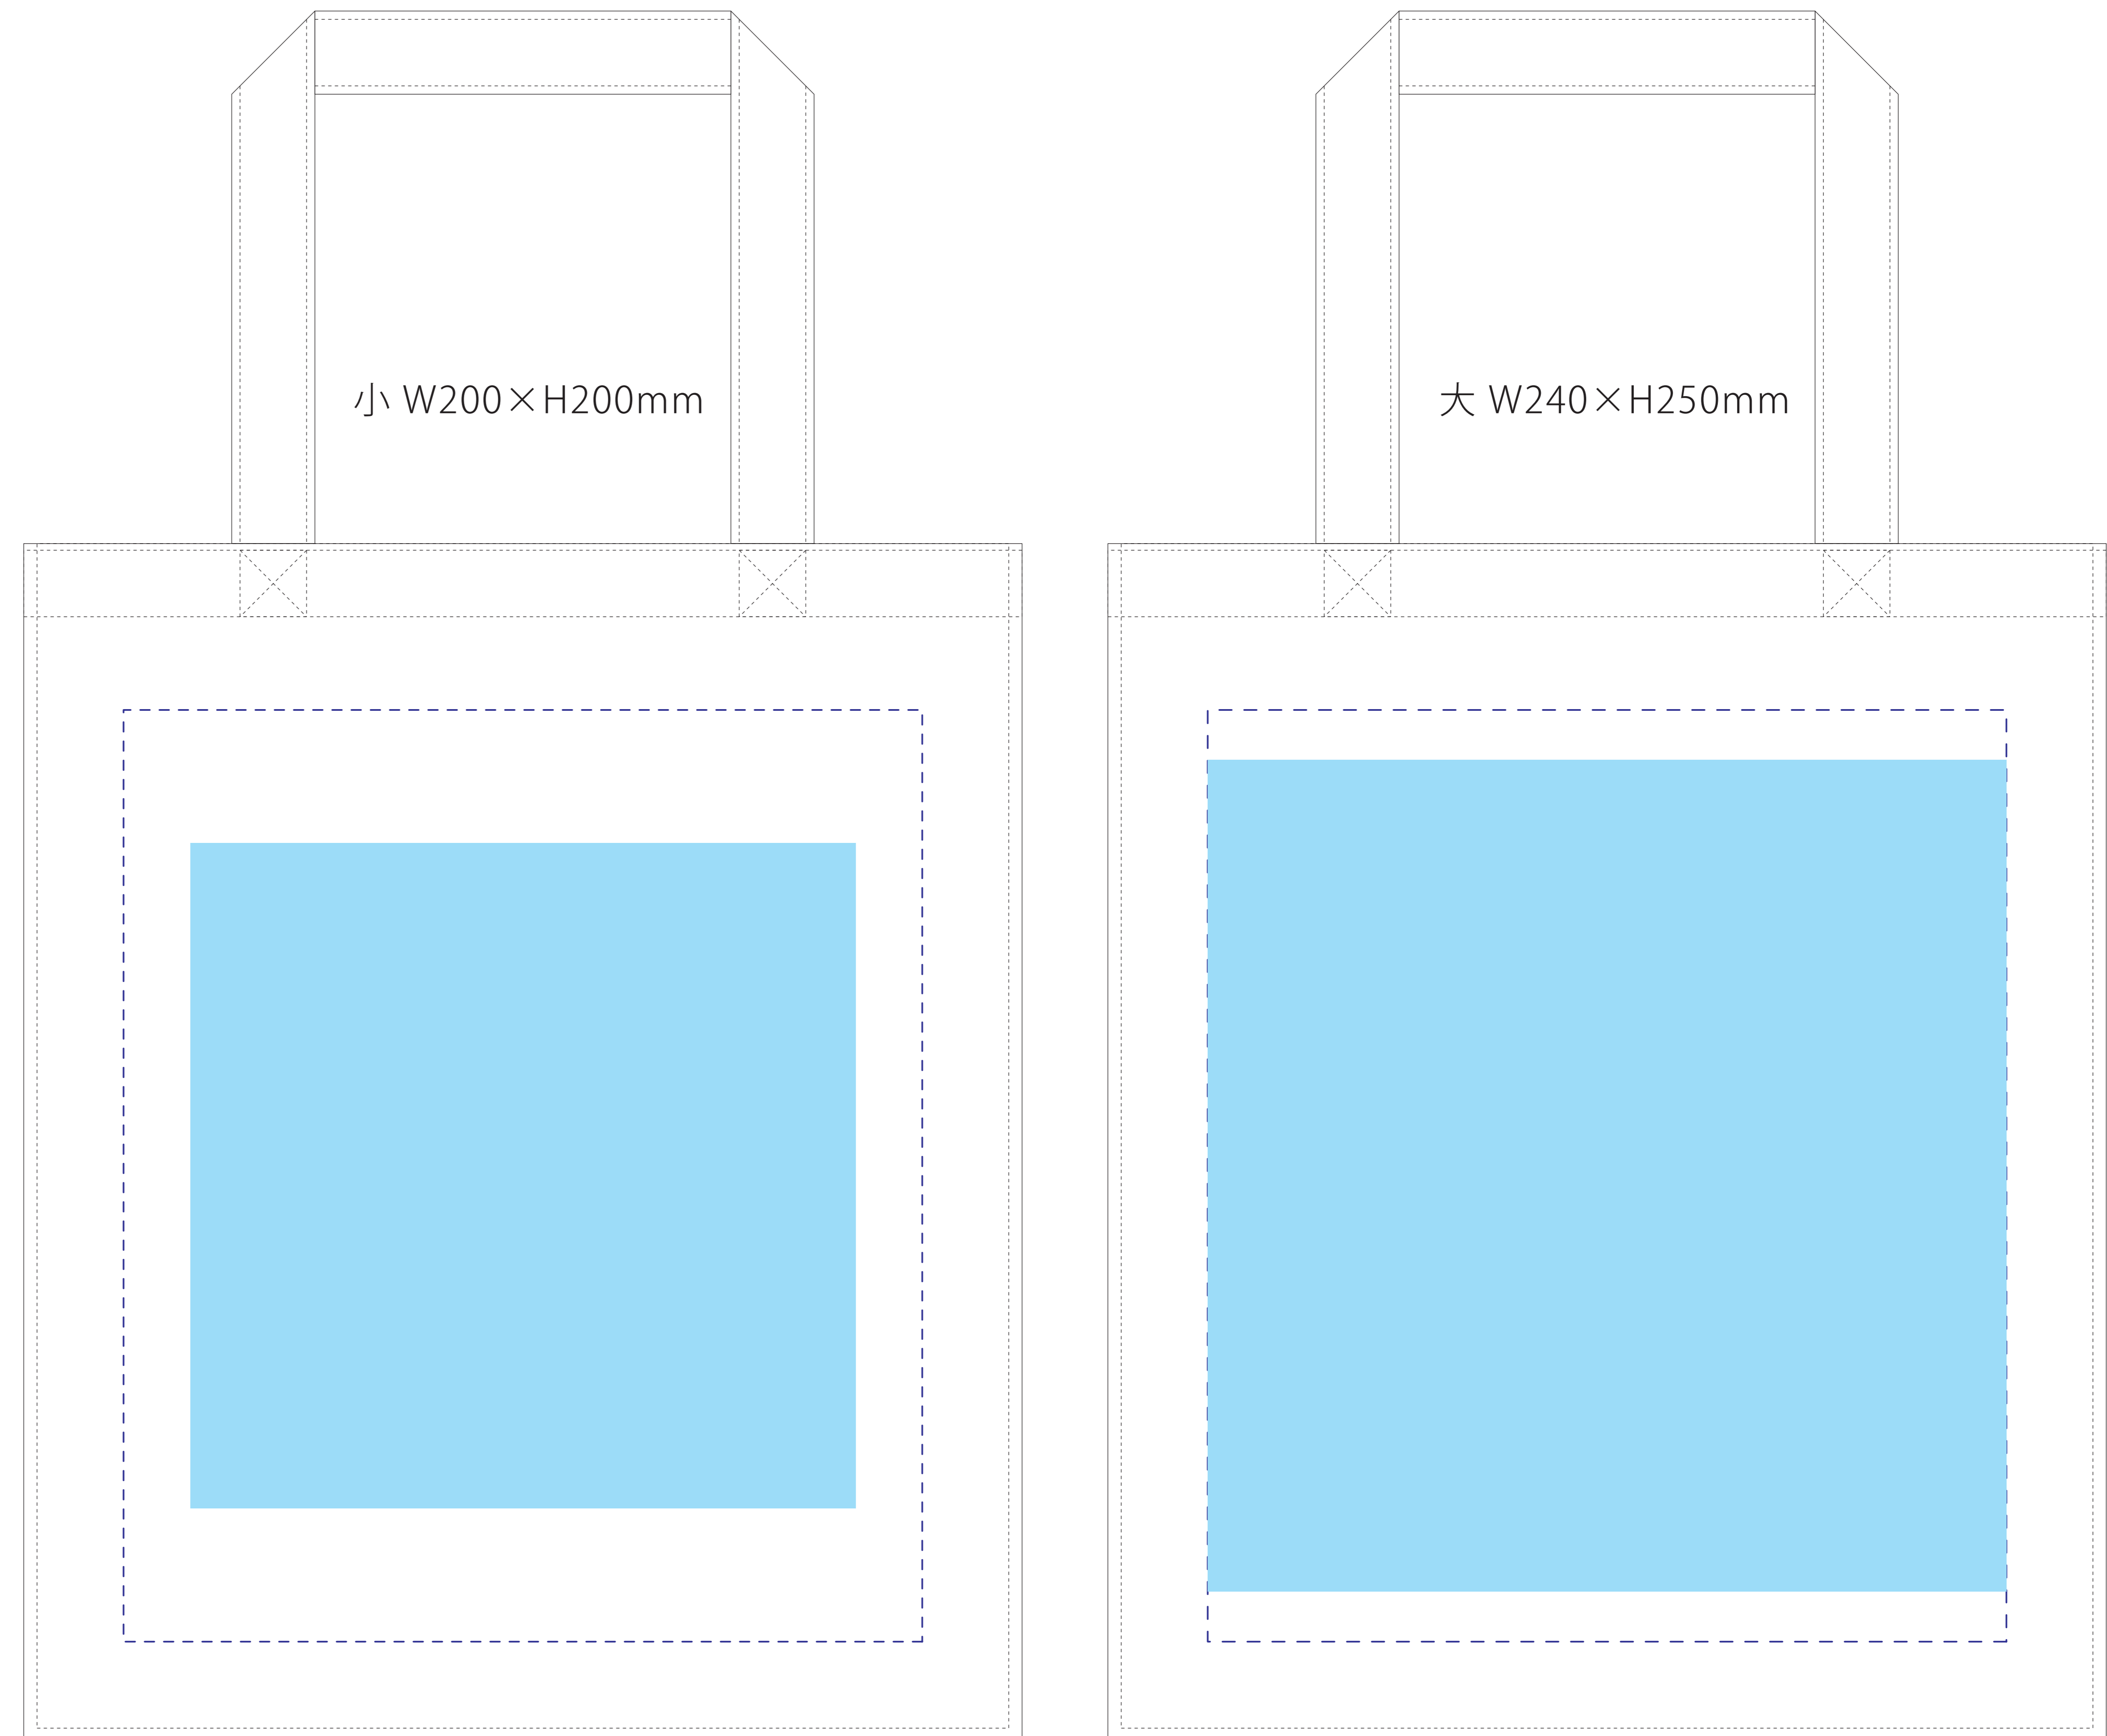

TR-0107

ユーティリティバッグ (L) シルク印刷 1色

印刷範囲 : 小 W200×H200mm

大 W240×H250mm

印刷可動範囲 : 小 W240×H280mm

印刷色 :

※DIC または PANTONE でご指定ください。

**データを作成される方は、必ず事前にお読みください。**

 印刷範囲・・・印刷できる範囲です。デザインは水色の範囲内に収めてください。  
 可動範囲・・・印刷範囲を移動することができる範囲です。

当データの無断で複製・コピー・転用を禁じます。

Copyrights © ideas Corporation All rights Reserved.