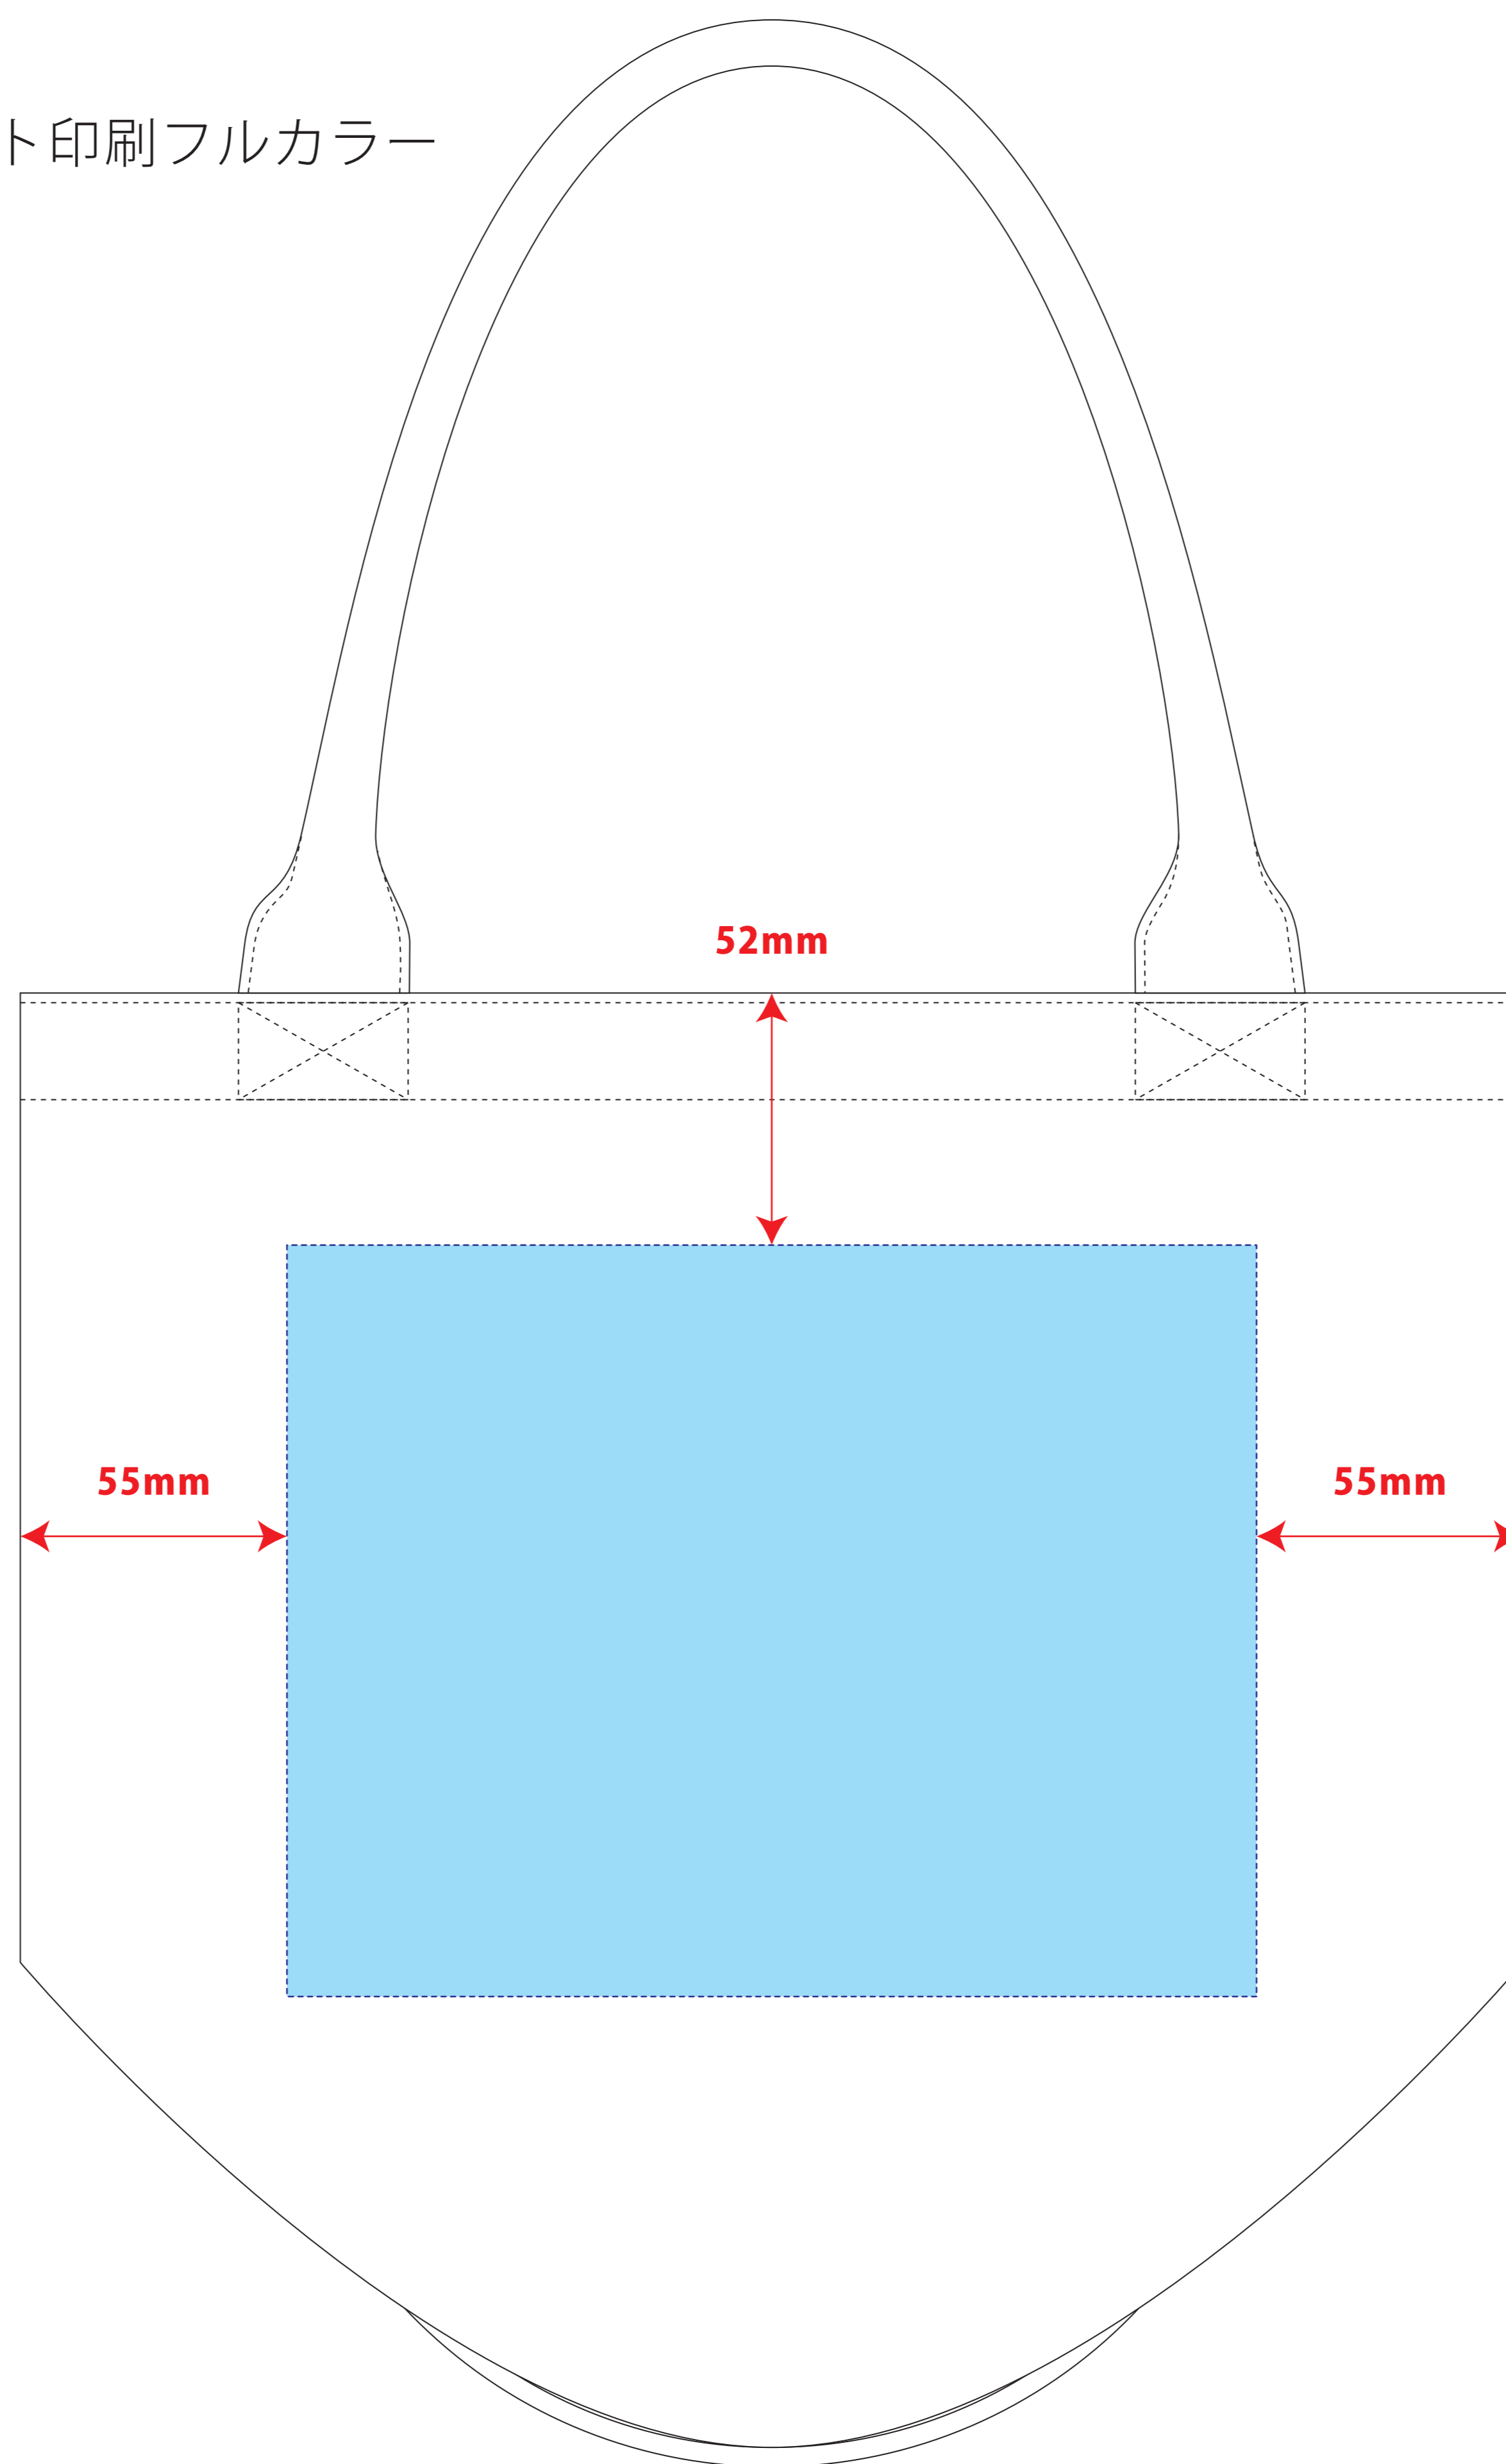

TR-0178

キャンバスベーカーリートート インクジェット印刷フルカラー

印刷範囲：W200×H155mm

※CMYK でデータ作成をお願いいたします。

**データを作成される方は、必ず事前にお読みください。**

※入稿後データ修正が必要になった場合、別途費用が発生いたしますので、ご注意ください。