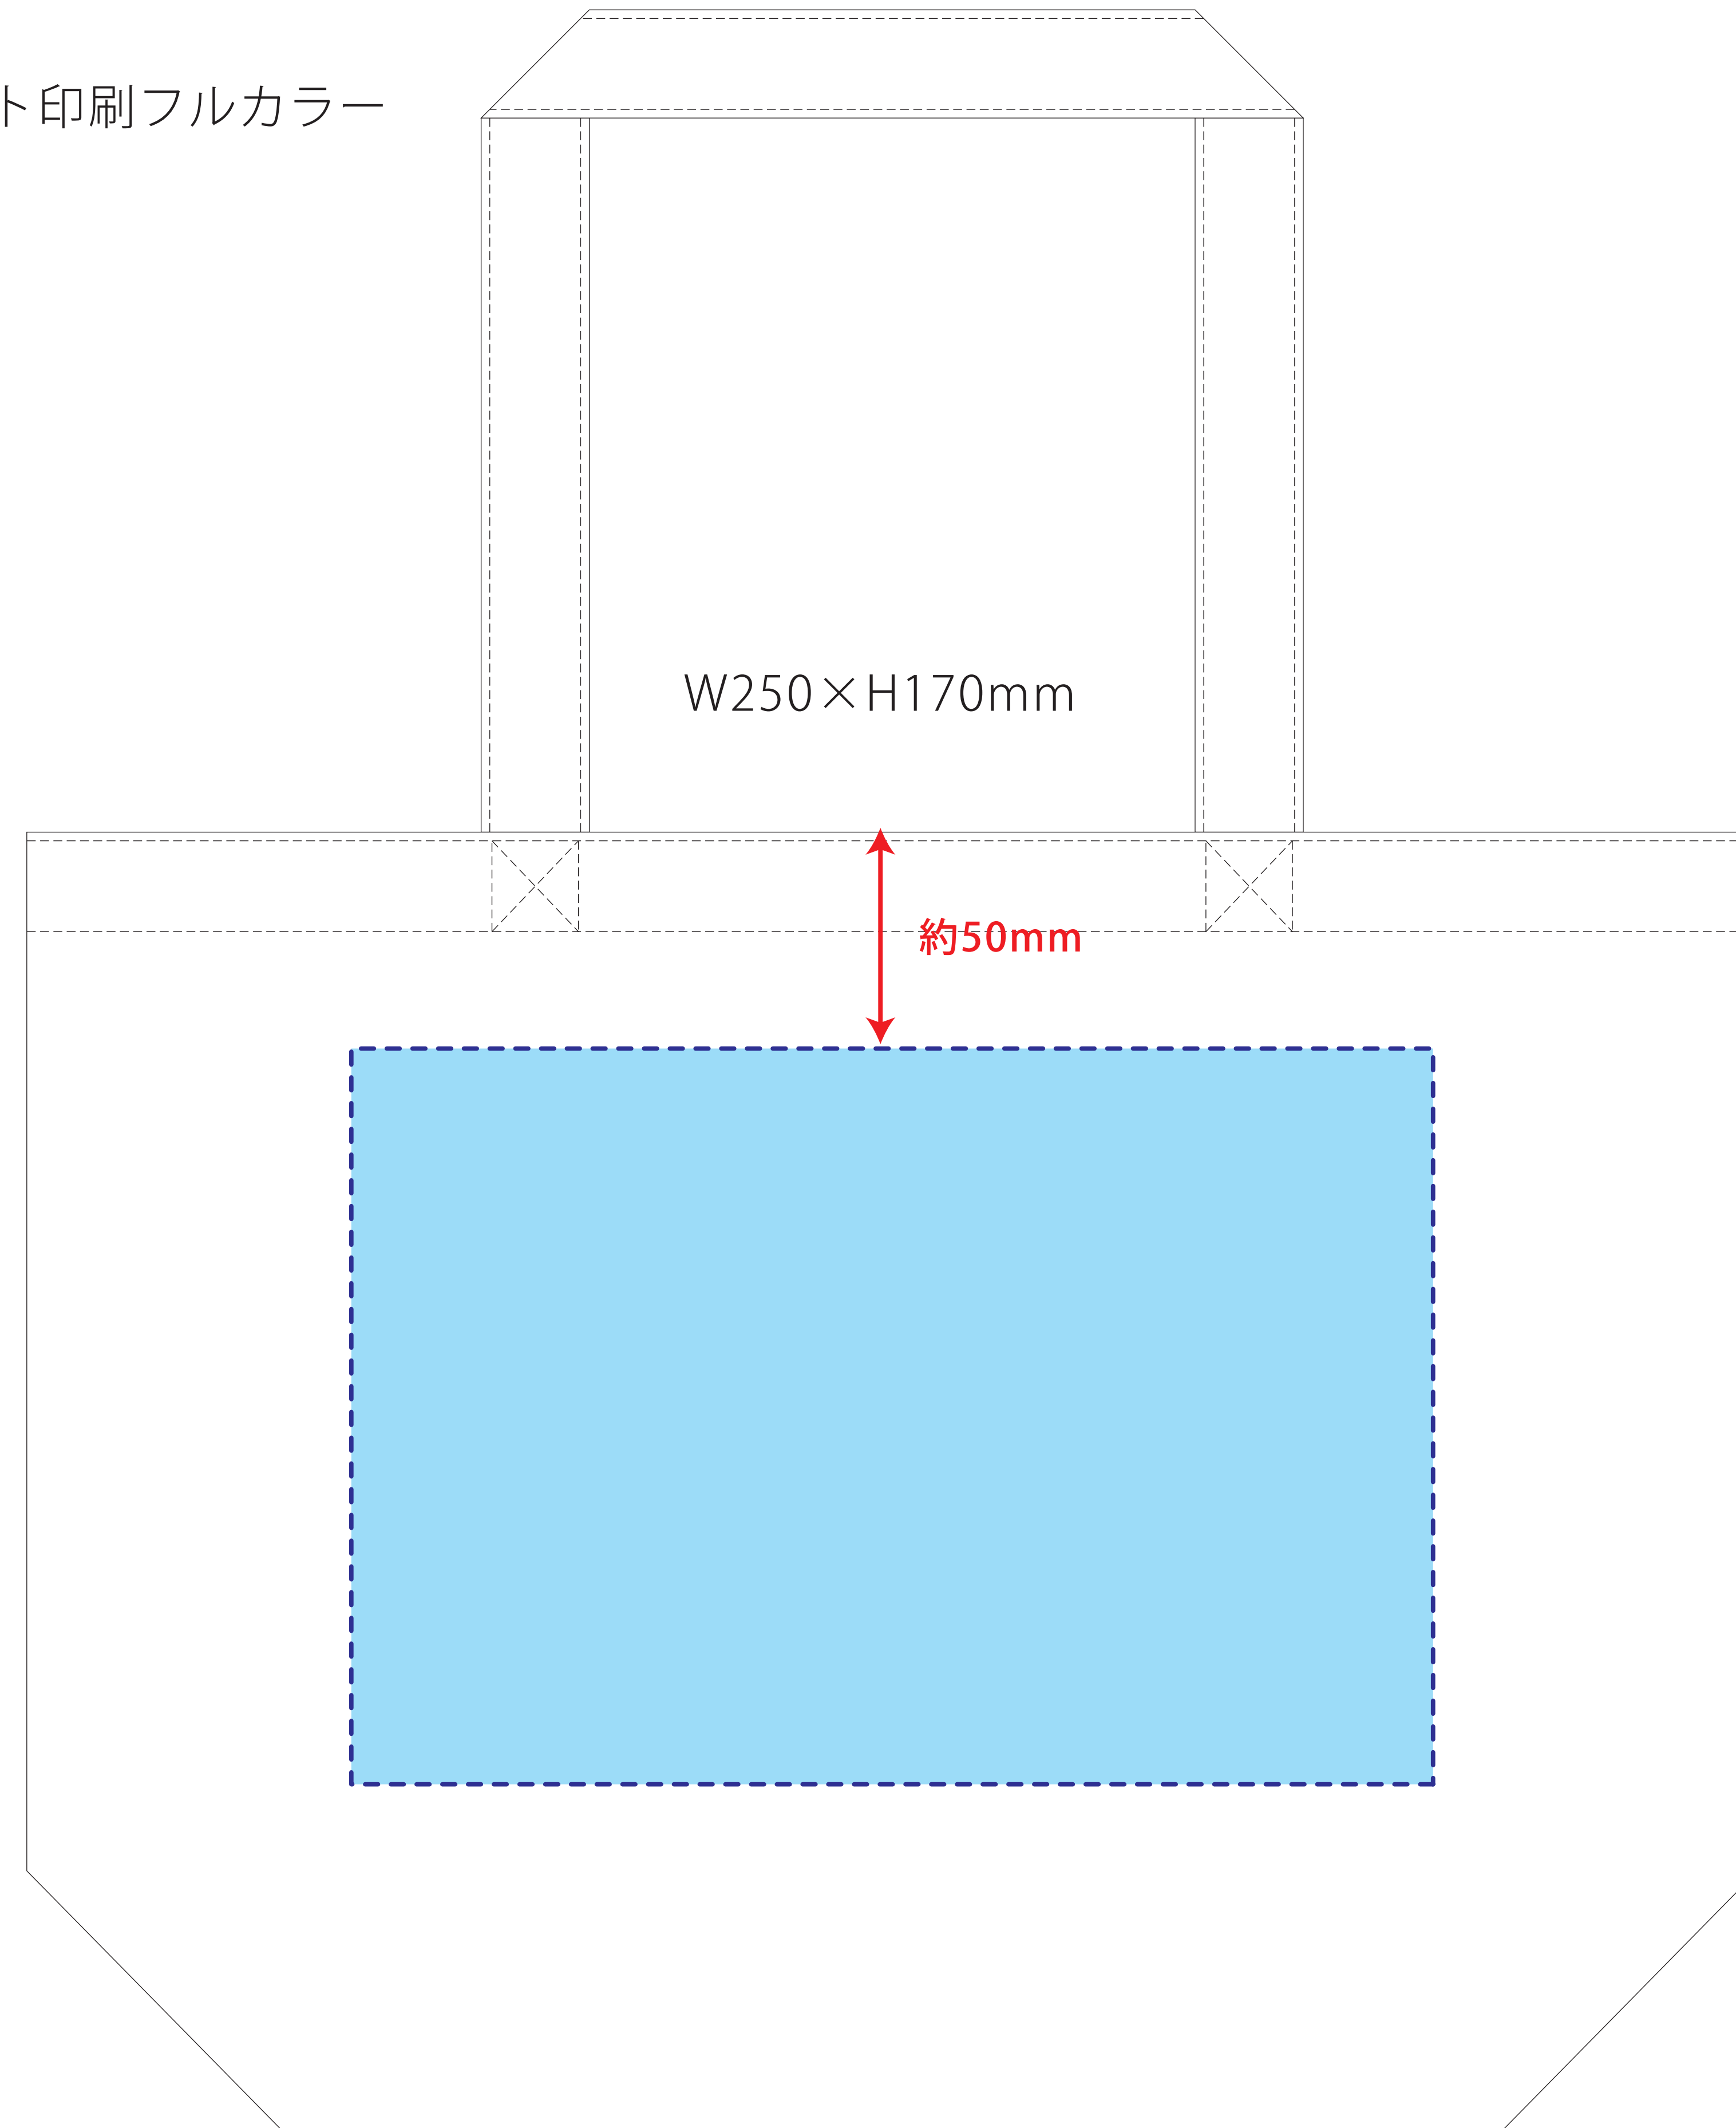

TR-0409

キャンバスファームトート インクジェット印刷フルカラー

印刷範囲：W250×H170mm

※CMYK でデータ作成をお願いいたします。

データを作成される方は、必ず事前にお読みください。

※入稿後データ修正が必要になった場合、別途費用が発生いたしますので、ご注意ください。

入稿形式について

保存形式：保存形式はepsを推奨。aiでも可
バージョン：verCS3以下
ファイルモード：CMYK
アウトライン：文字化けなどの問題を防ぐため、文字データは必ずアウトライン（画像）化してください。

配置画像：保存形式 Adobe Photoshop 保存形式はepsかpsd
画像配置：画像は「配置」で同じフォルダ内に添付してください。「埋め込み」で埋め込んでしまうと解像度が落ちてしまいます。
解像度：台紙印刷/昇華転写/インクジェット：350dpi
その他は、イラストレーターで作成されたデータもしくは600～1200dpi程度の解像度がある画像データを推奨しております。
校正用画像データ： pdfかjpegで書き出し、併せてご入稿ください。