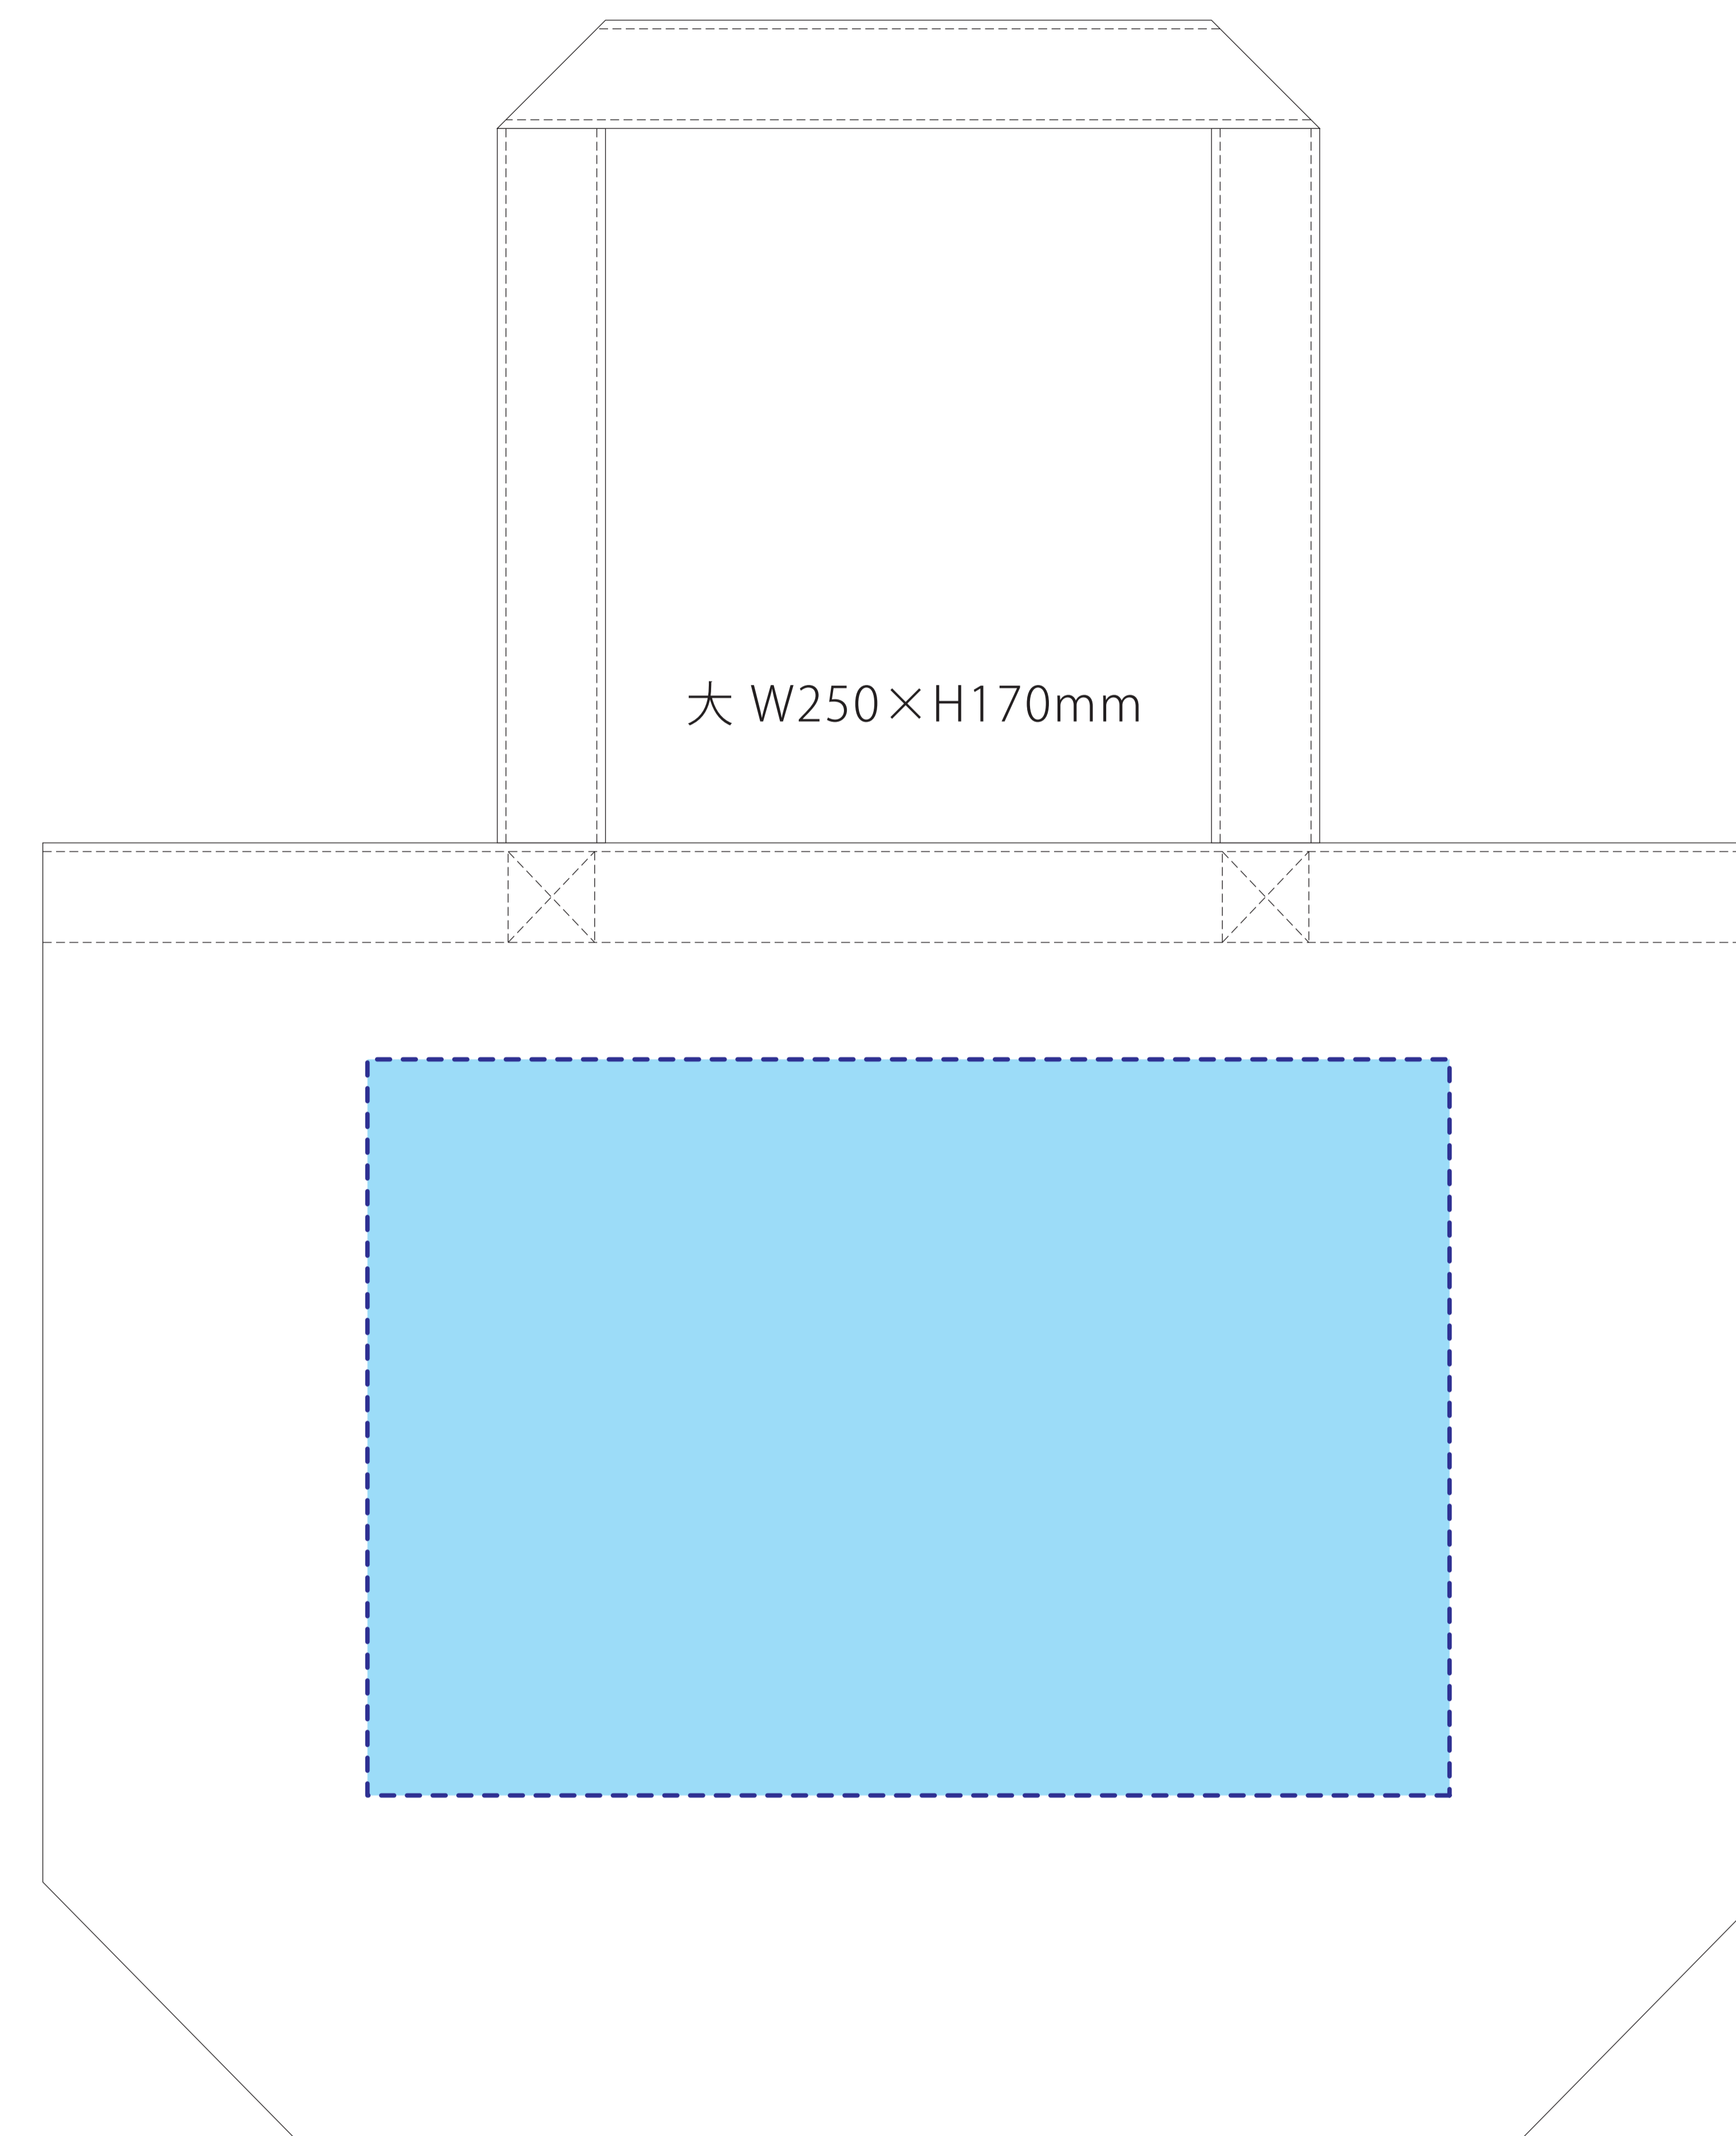

TR-0409

キャンバスファームトート シルク印刷 1色

印刷範囲：小 W200×H170mm

大 W250×H170mm

可動範囲：小 W230×H220mm

大 W250×H170mm

印刷色：

※DIC または PANTONE でご指定ください。

※データは必ず弊社フォーマットをご使用の上、ご入稿ください。
データはスミ1色にしてください。

データを作成される方は、必ず事前にお読みください。

※入稿後データ修正が必要になった場合、別途費用が発生いたしますので、ご注意ください。

入稿形式について

保存形式：保存形式はai(フォトショップの場合はpsd)を推奨。
バージョン：verCC以下
ファイルモード：CMYK
アウトライン：文字化けなどの問題を防ぐため、文字データは必ずアウトライン(フォトショップの場合は画像)化してください。

配置画像：保存形式Adobe Photoshop/epsかpsdを推奨。
画像配置：画像は「配置」で同じフォルダ内に添付してください。「埋め込み」にしてしまうと解像度が落ちてしまいます。
解像度：台紙印刷/昇華転写/インクジェット：350dpi
その他は、イラストレーターで作成されたデータもしくは600~1200dpi程度の解像度がある画像データを推奨しております。
校正用画像データ：pdfかjpegで書き出し、併せてご入稿ください。

印刷範囲・・・印刷できる範囲です。デザインは水色の範囲内に収めてください。

可動範囲・・・印刷範囲を移動することができる範囲です。

当データの無断で複製・コピー・転用を禁じます。

Copyrights © ideas Corporation All rights Reserved.