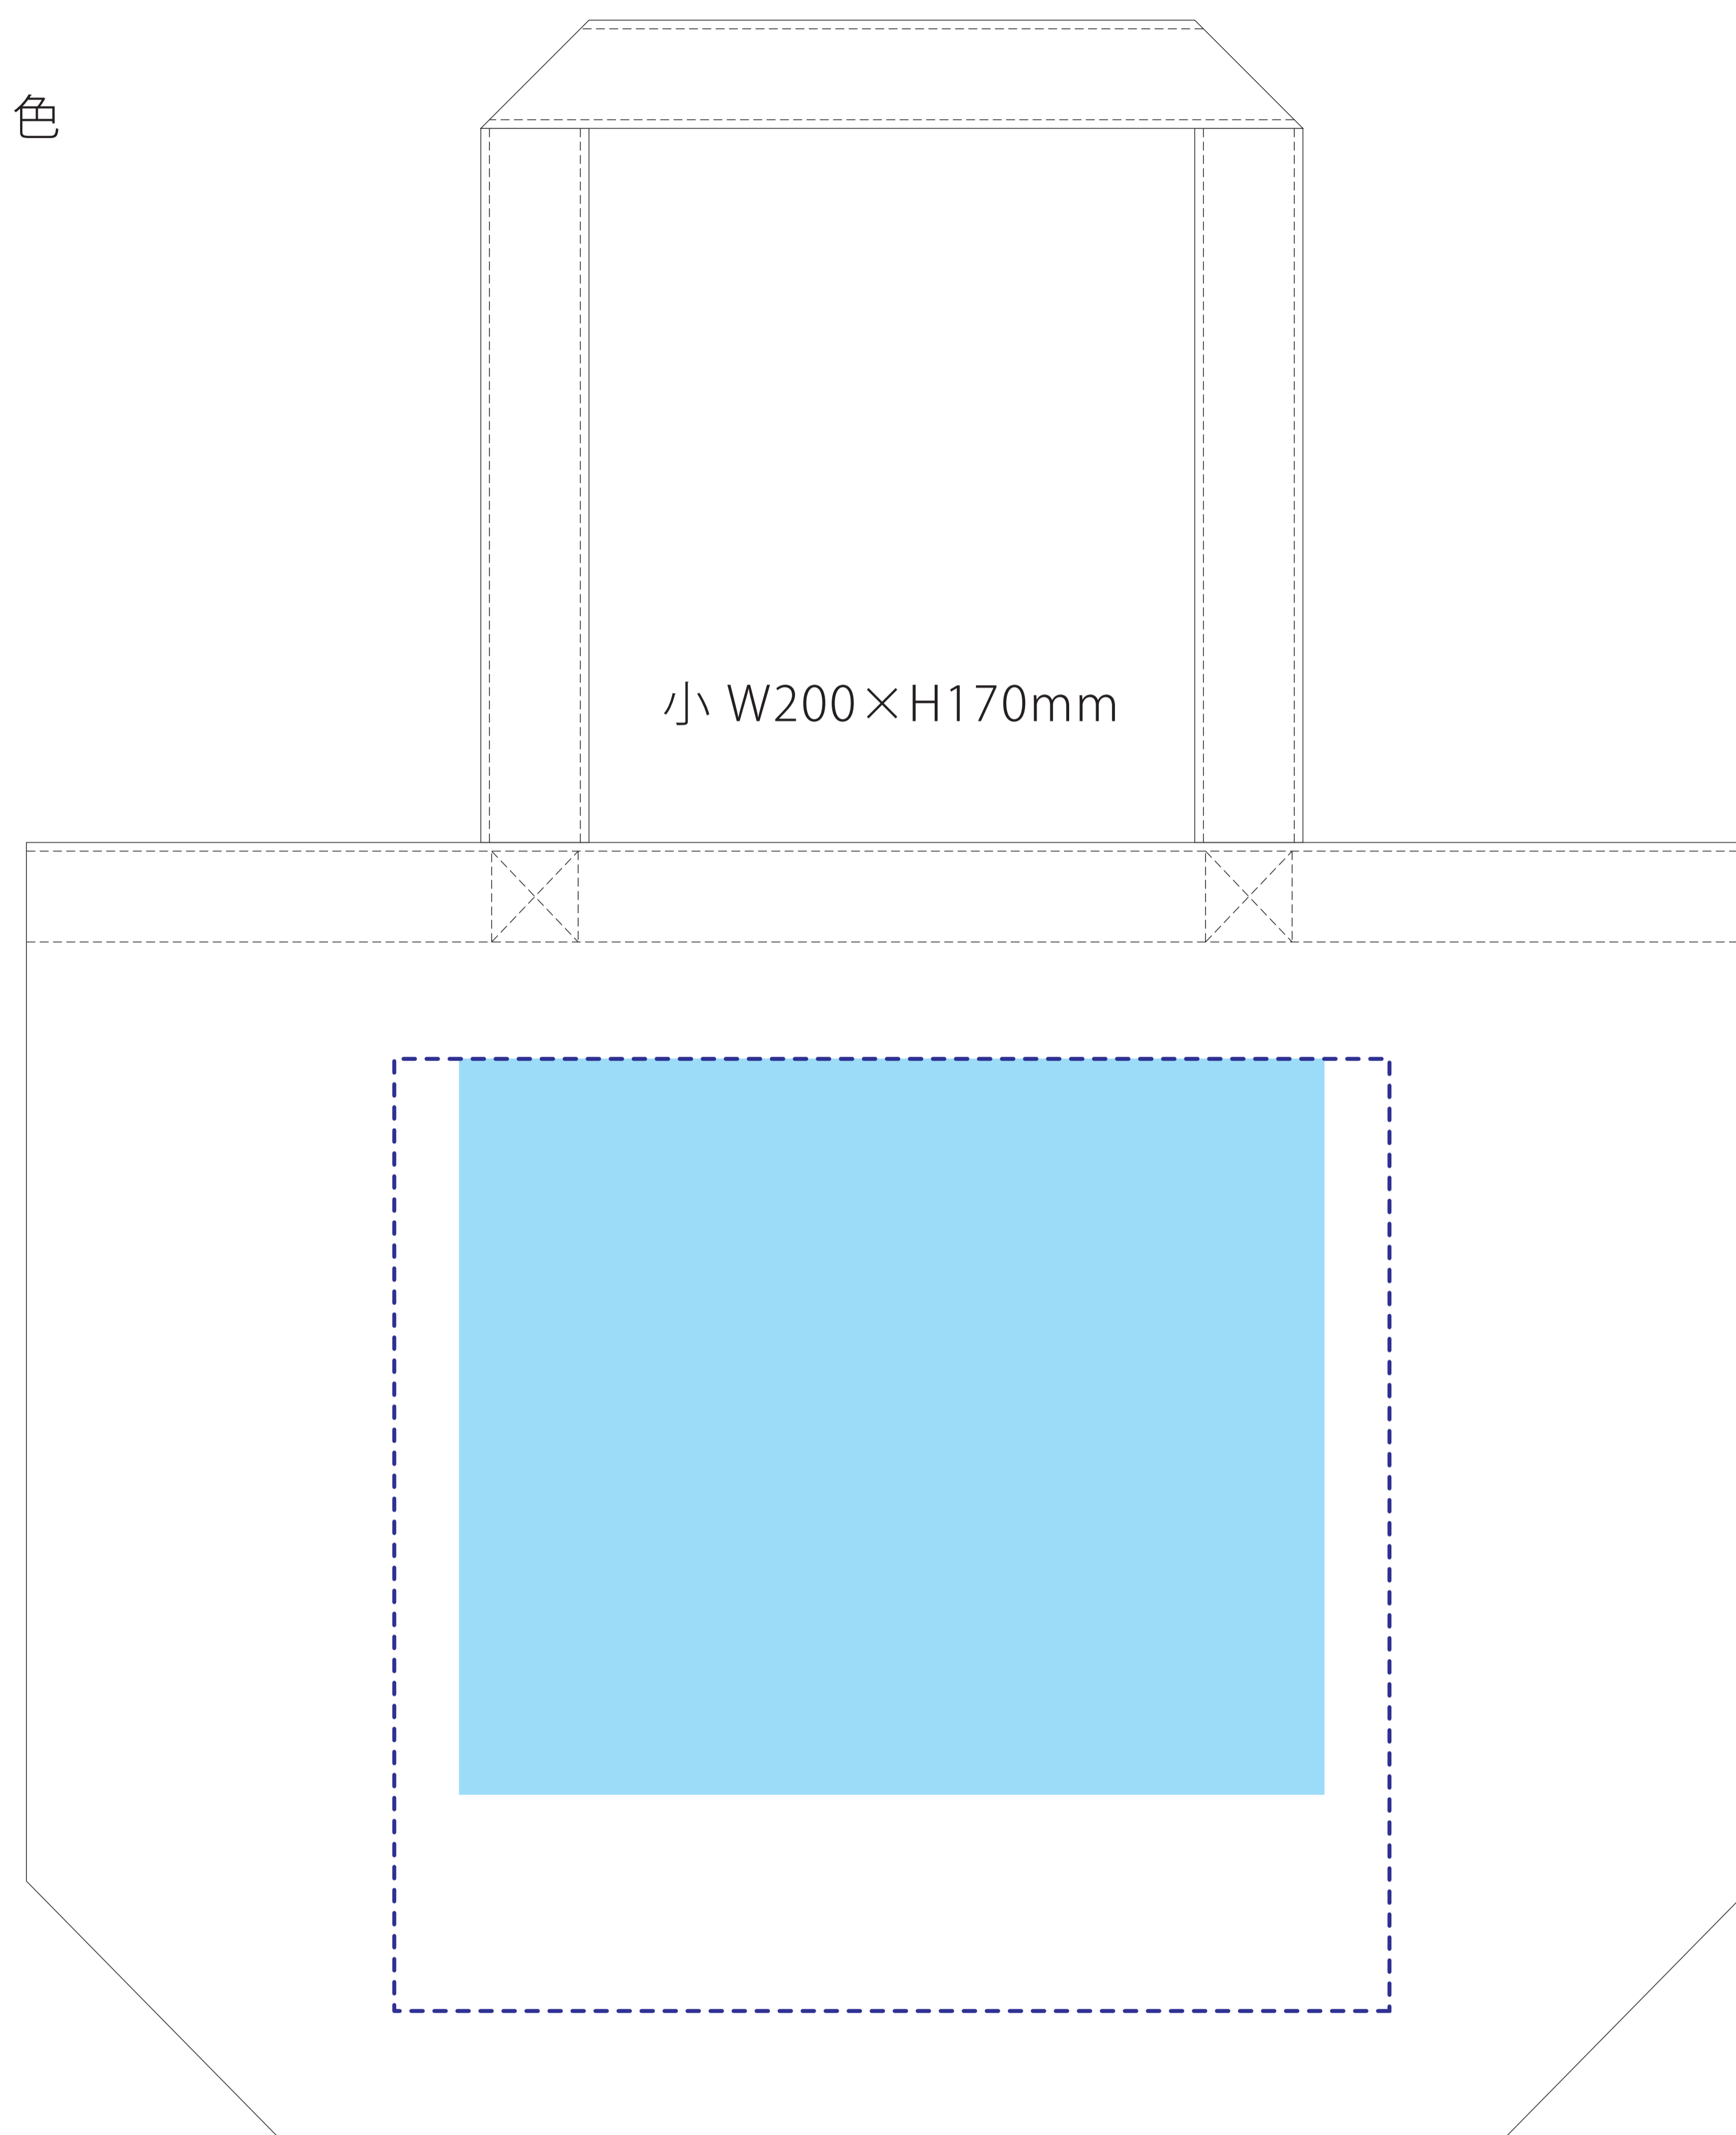

TR-0409

キャンバスファームトート シルク印刷 1色

印刷範囲：小 W200×H170mm

大 W250×H170mm

可動範囲：小 W230×H220mm

大 W250×H170mm

印刷色：

※DIC または PANTONE でご指定ください。

※データは必ず弊社フォーマットをご使用の上、ご入稿ください。
データはスミ1色にしてください。

データを作成される方は、必ず事前にお読みください。

※入稿後データ修正が必要になった場合、別途費用が発生いたしますので、ご注意ください。

入稿形式について

保存形式：保存形式はai(フォトショップの場合はpsd)を推奨。
バージョン：verCC以下
ファイルモード：CMYK
アウトライン：文字化けなどの問題を防ぐため、文字データは必ずアウトライン(フォトショップの場合は画像)化してください。

配置画像：保存形式Adobe Photoshop/epsかpsdを推奨。
画像配置：画像は「配置」で同じフォルダ内に添付してください。「埋め込み」にしてしまうと解像度が落ちてしまいます。
解像度：台紙印刷/昇華転写/インクジェット：350dpi
その他は、イラストレーターで作成されたデータもしくは600~1200dpi程度の解像度がある画像データを推奨しております。
校正用画像データ：pdfかjpegで書き出し、併せてご入稿ください。

印刷範囲・・・印刷できる範囲です。デザインは水色の範囲内に収めてください。

可動範囲・・・印刷範囲を移動することができる範囲です。

当データの無断で複製・コピー・転用を禁じます。

Copyrights © ideas Corporation All rights Reserved.