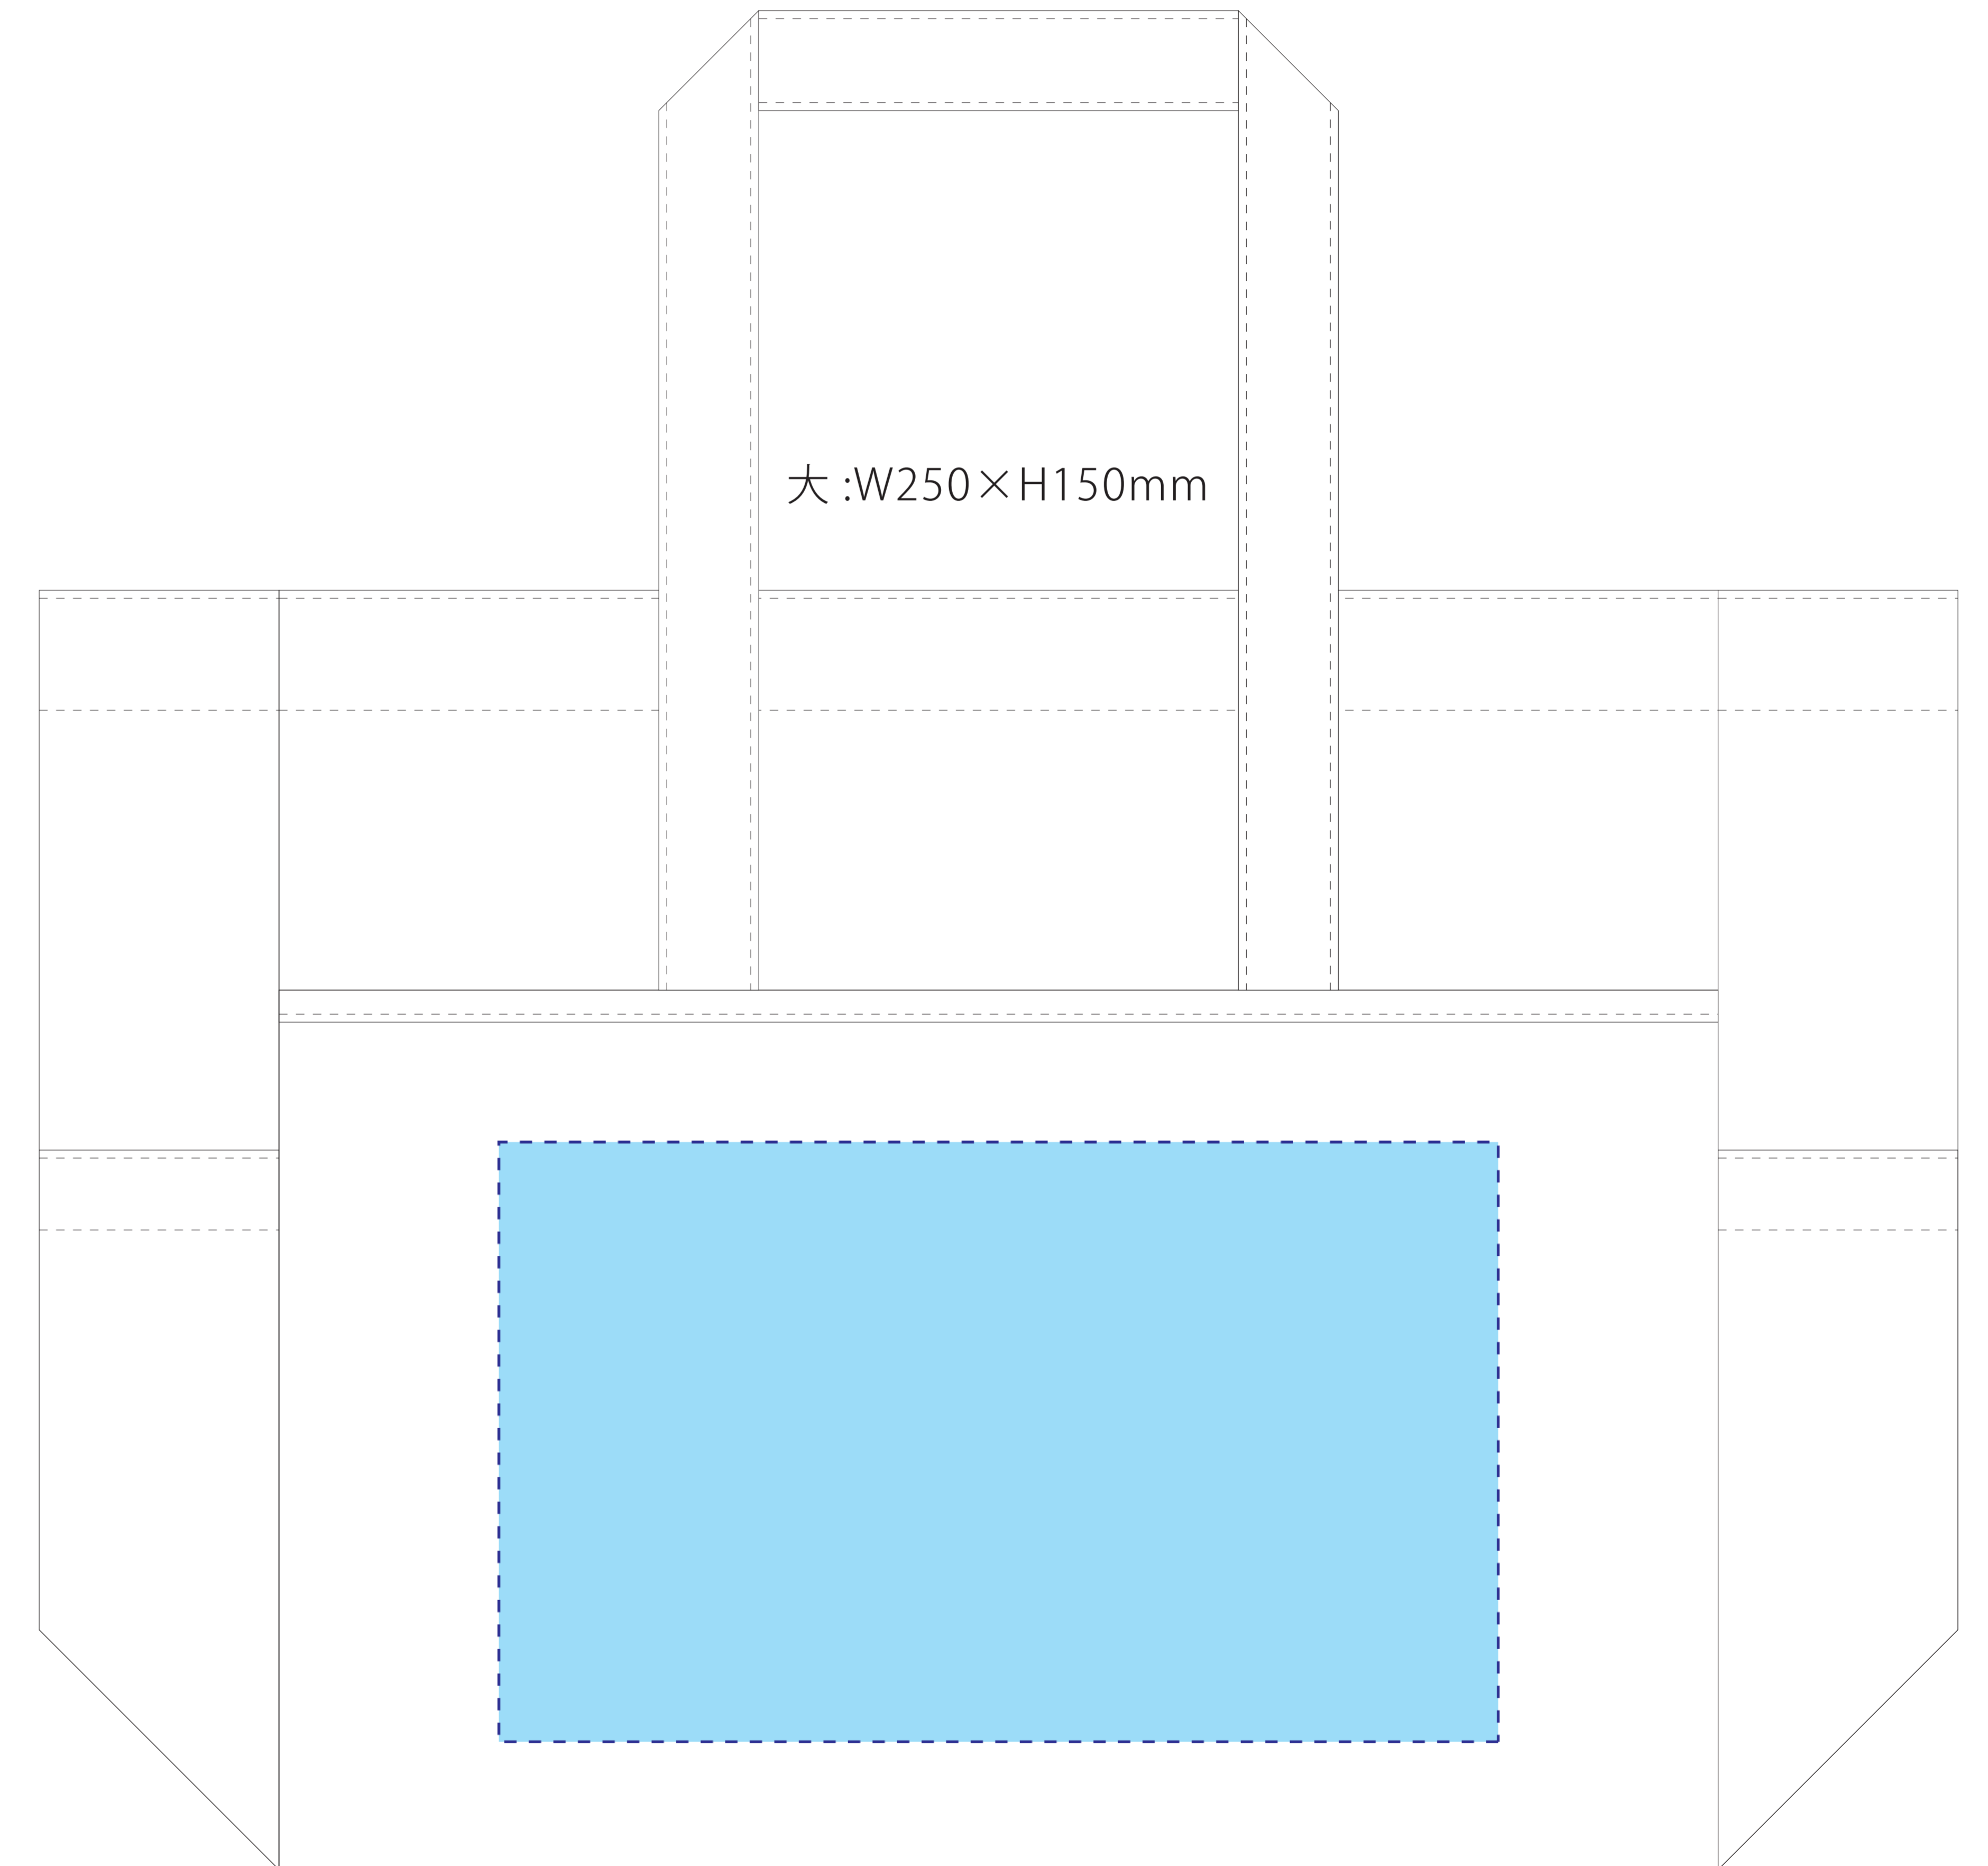

ideas

TR-0884

コンビカラートート シルク印刷 1色

印刷範囲：小 :W200×H150mm

大 :W250×H150mm

印刷可動範囲：小 W250×H150mm

印刷色：

※DIC または PANTONE でご指定ください。

※データは必ず弊社フォーマットをご使用の上、ご入稿ください。
データはスミ1色にしてください。

データを作成される方は、必ず事前にお読みください。

※入稿後データ修正が必要になった場合、別途費用が発生いたしますので、ご注意ください。

入稿形式について

保存形式：保存形式はai(フォトショップの場合はpsd)を推奨。

バージョン：ver.CC以下

ファイルモード：CMYK

アウトライン：文字化けなどの問題を防ぐため、文字データは必ずアウトライン(フォトショップの場合は画像)化してください。

配置画像：保存形式Adobe Photoshop / epsかpsdを推奨。

画像配置：画像は「配置」で同じフォルダ内に添付してください。「埋め込み」にしてしまうと解像度が落ちてしまいます。

解像度：台紙印刷/昇華転写/インクジェット：350dpi

その他は、イラストレーターで作成されたデータもしくは600~1200dpi程度の解像度がある画像データを推奨しております。

校正用画像データ：pdfかjpegで書き出し、併せてご入稿ください。

印刷範囲・・・印刷できる範囲です。デザインは水色の範囲内に収めてください。

可動範囲・・・印刷範囲を移動することができる範囲です。

当データの無断で複製・コピー・転用を禁じます。

Copyrights © ideas Corporation All rights Reserved.