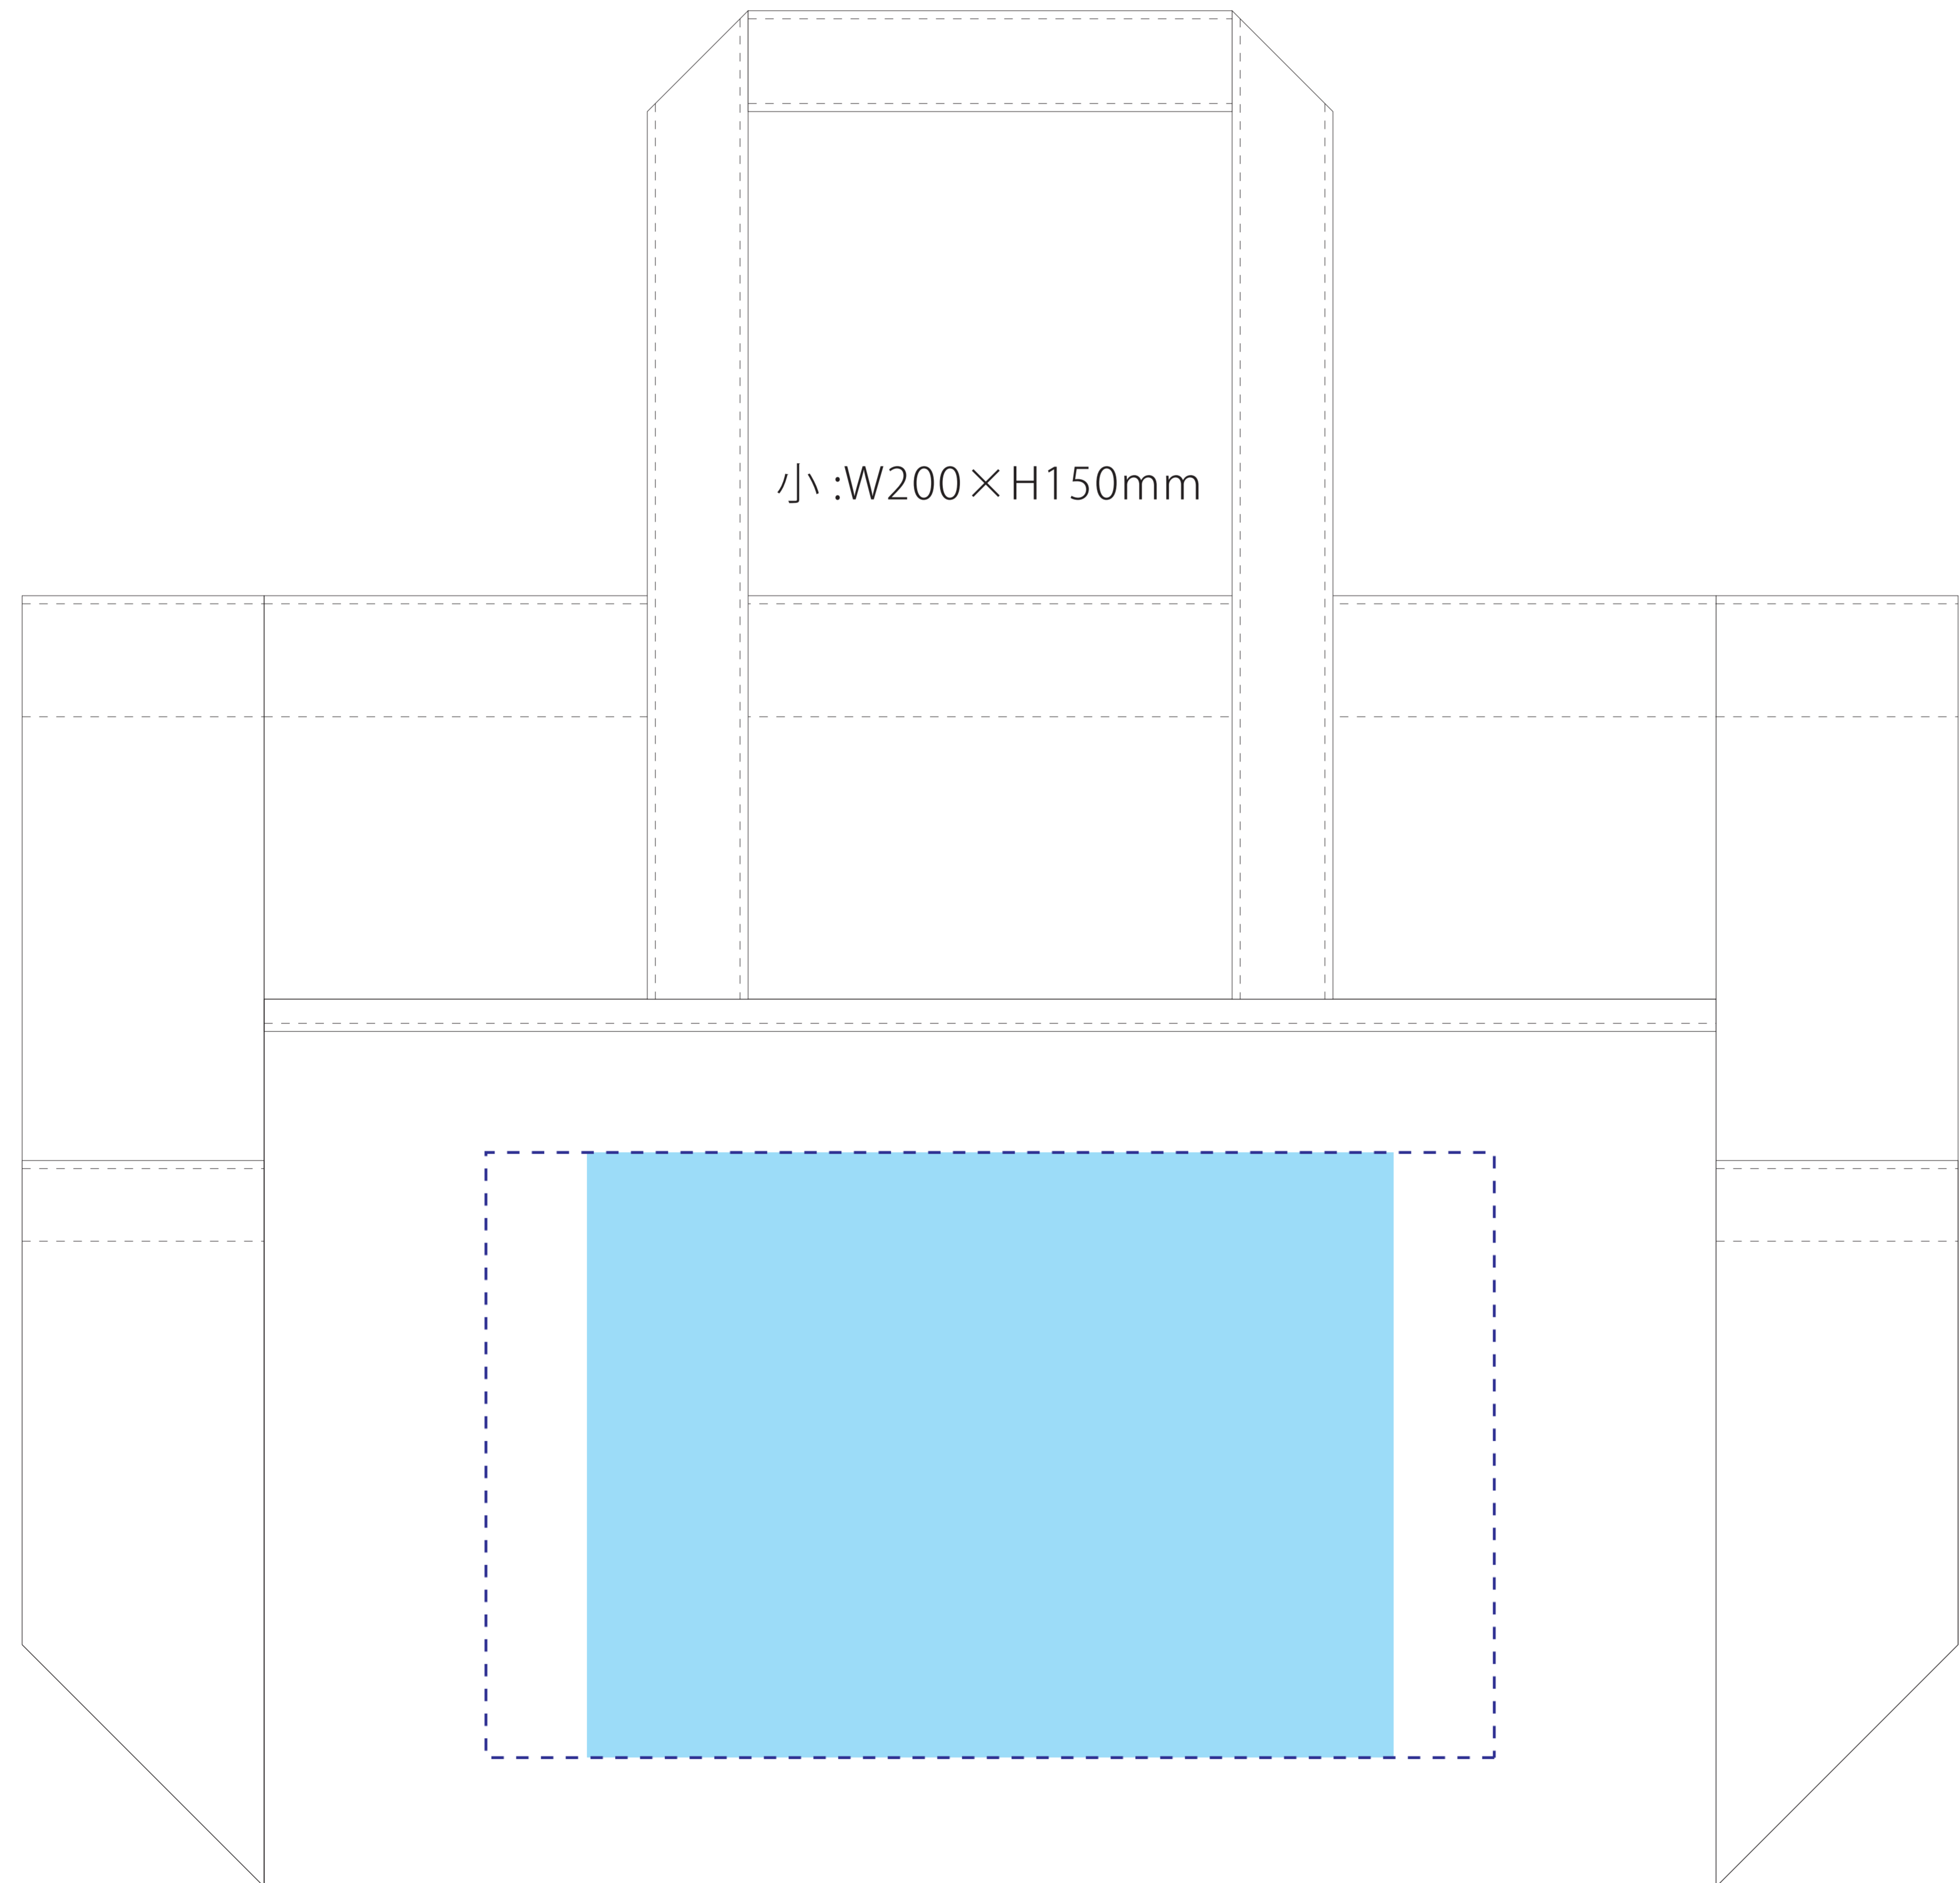

ideas

TR-0884

コンビカラートート シルク印刷 1色

印刷範囲：小 :W200×H150mm

大 :W250×H150mm

印刷可動範囲：小 W250×H150mm

印刷色：

※DIC または PANTONE でご指定ください。

※データは必ず弊社フォーマットをご使用の上、ご入稿ください。
データはスミ1色にしてください。

データを作成される方は、必ず事前にお読みください。

※入稿後データ修正が必要になった場合、別途費用が発生いたしますので、ご注意ください。

入稿形式について

保存形式：保存形式はai(フォトショップの場合はpsd)を推奨。

バージョン：ver.CC以下

ファイルモード：CMYK

アウトライン：文字化けなどの問題を防ぐため、文字データは必ずアウトライン(フォトショップの場合は画像)化してください。

配置画像：保存形式Adobe Photoshop / epsかpsdを推奨。

画像配置：画像は「配置」で同じフォルダ内に添付してください。「埋め込み」にしてしまうと解像度が落ちてしまいます。

解像度：台紙印刷/昇華転写/インクジェット：350dpi

その他は、イラストレーターで作成されたデータもしくは600~1200dpi程度の解像度がある画像データを推奨しております。

校正用画像データ：pdfかjpegで書き出し、併せてご入稿ください。

印刷範囲・・・印刷できる範囲です。デザインは水色の範囲内に収めてください。

可動範囲・・・印刷範囲を移動することができる範囲です。

当データの無断で複製・コピー・転用を禁じます。

Copyrights © ideas Corporation All rights Reserved.