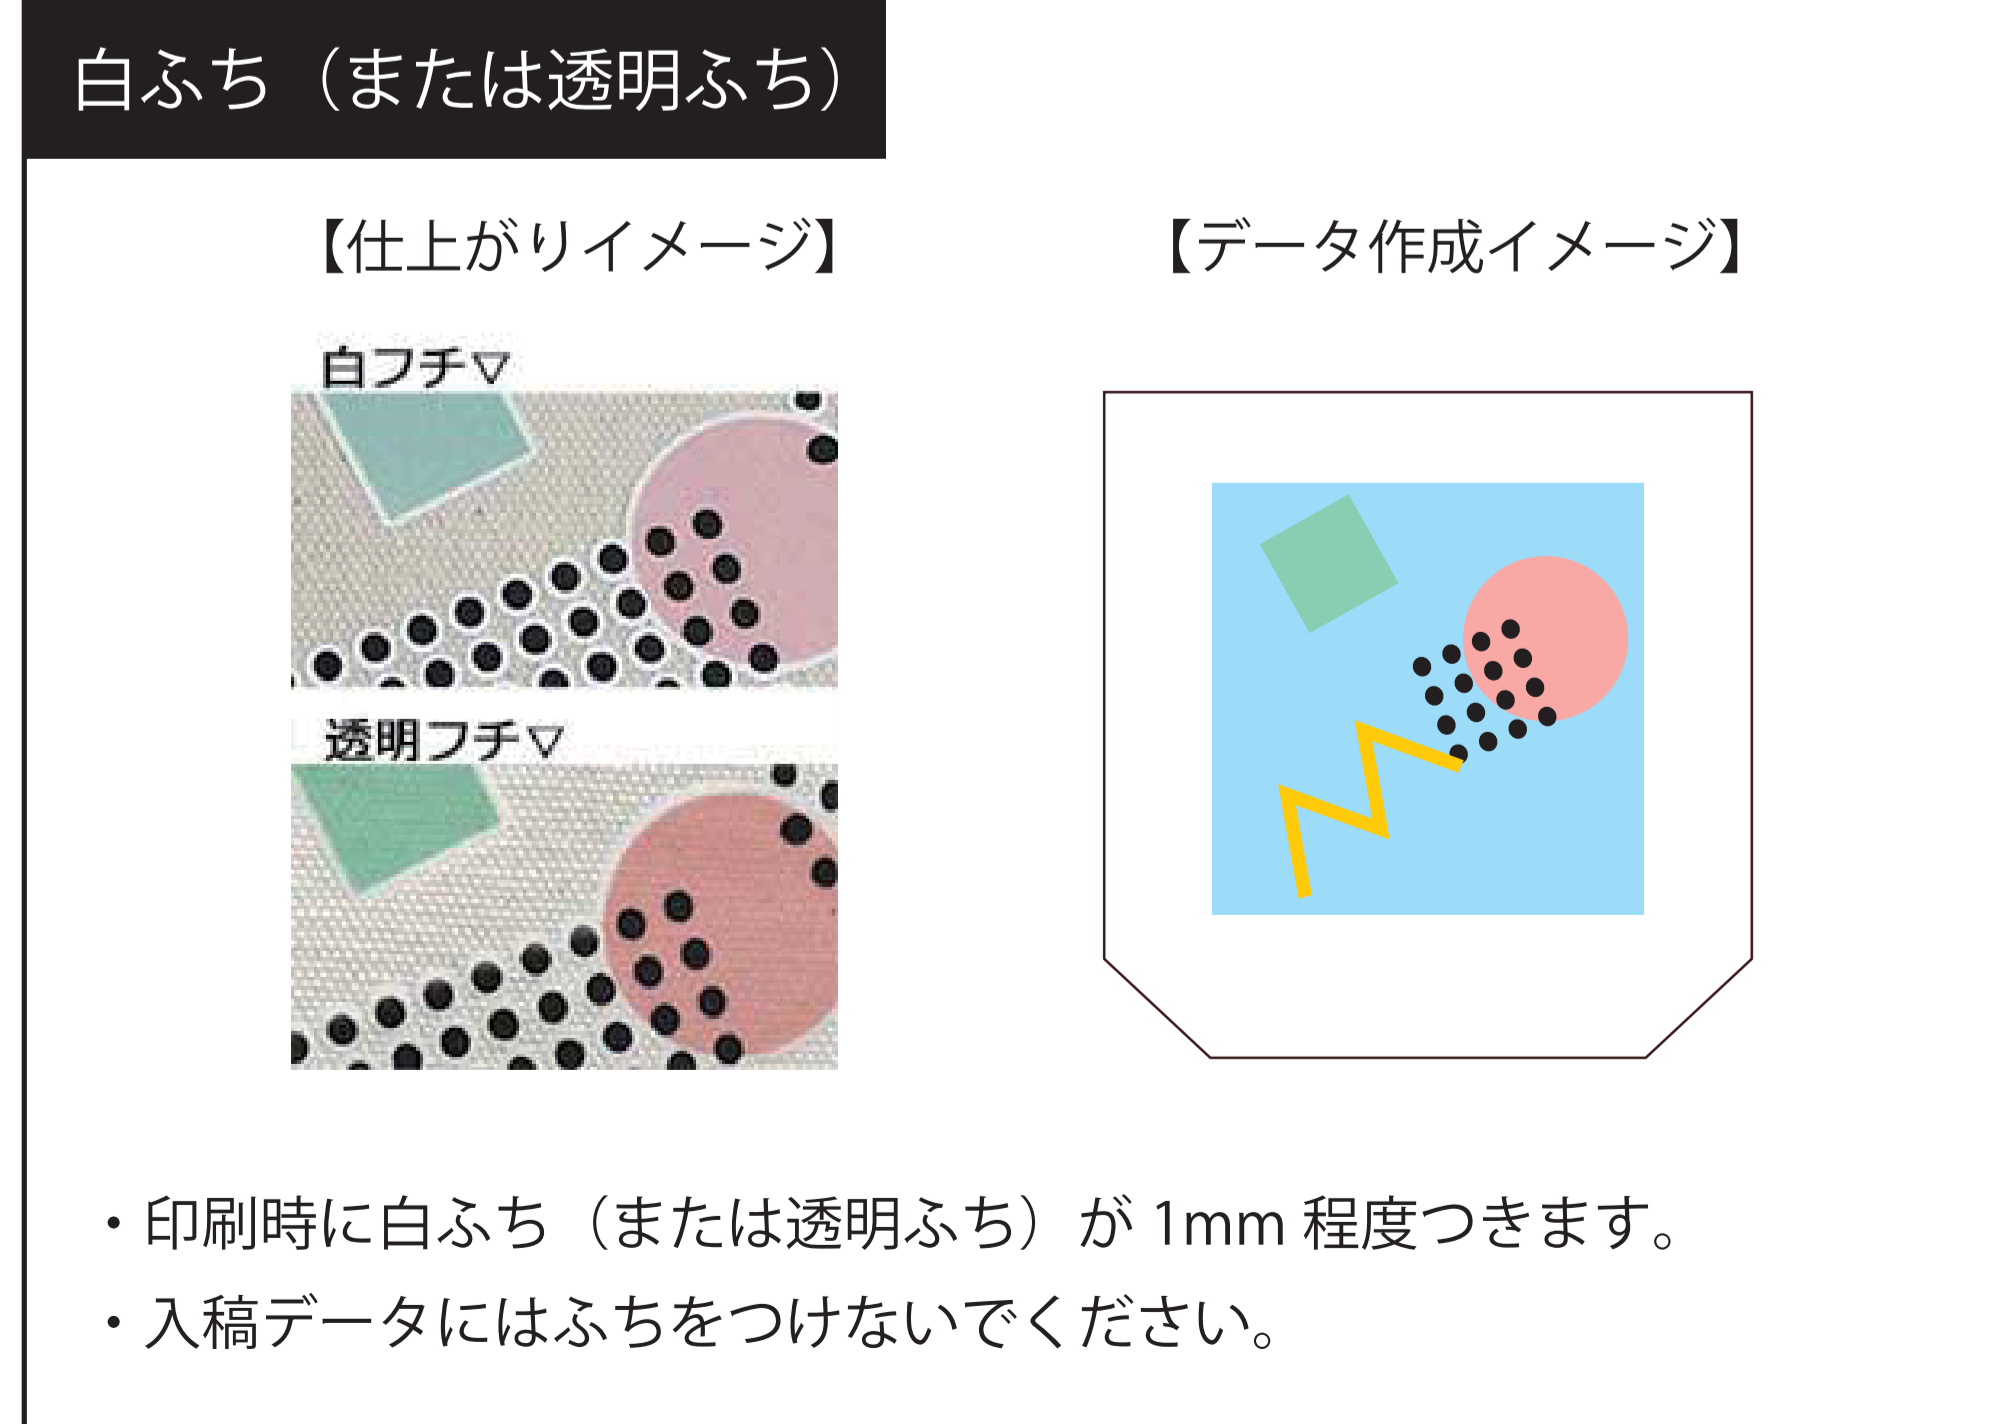

当データの無断で複製・コピー・転用を禁じます。

Copyrights © ideas Corporation All rights Reserved.