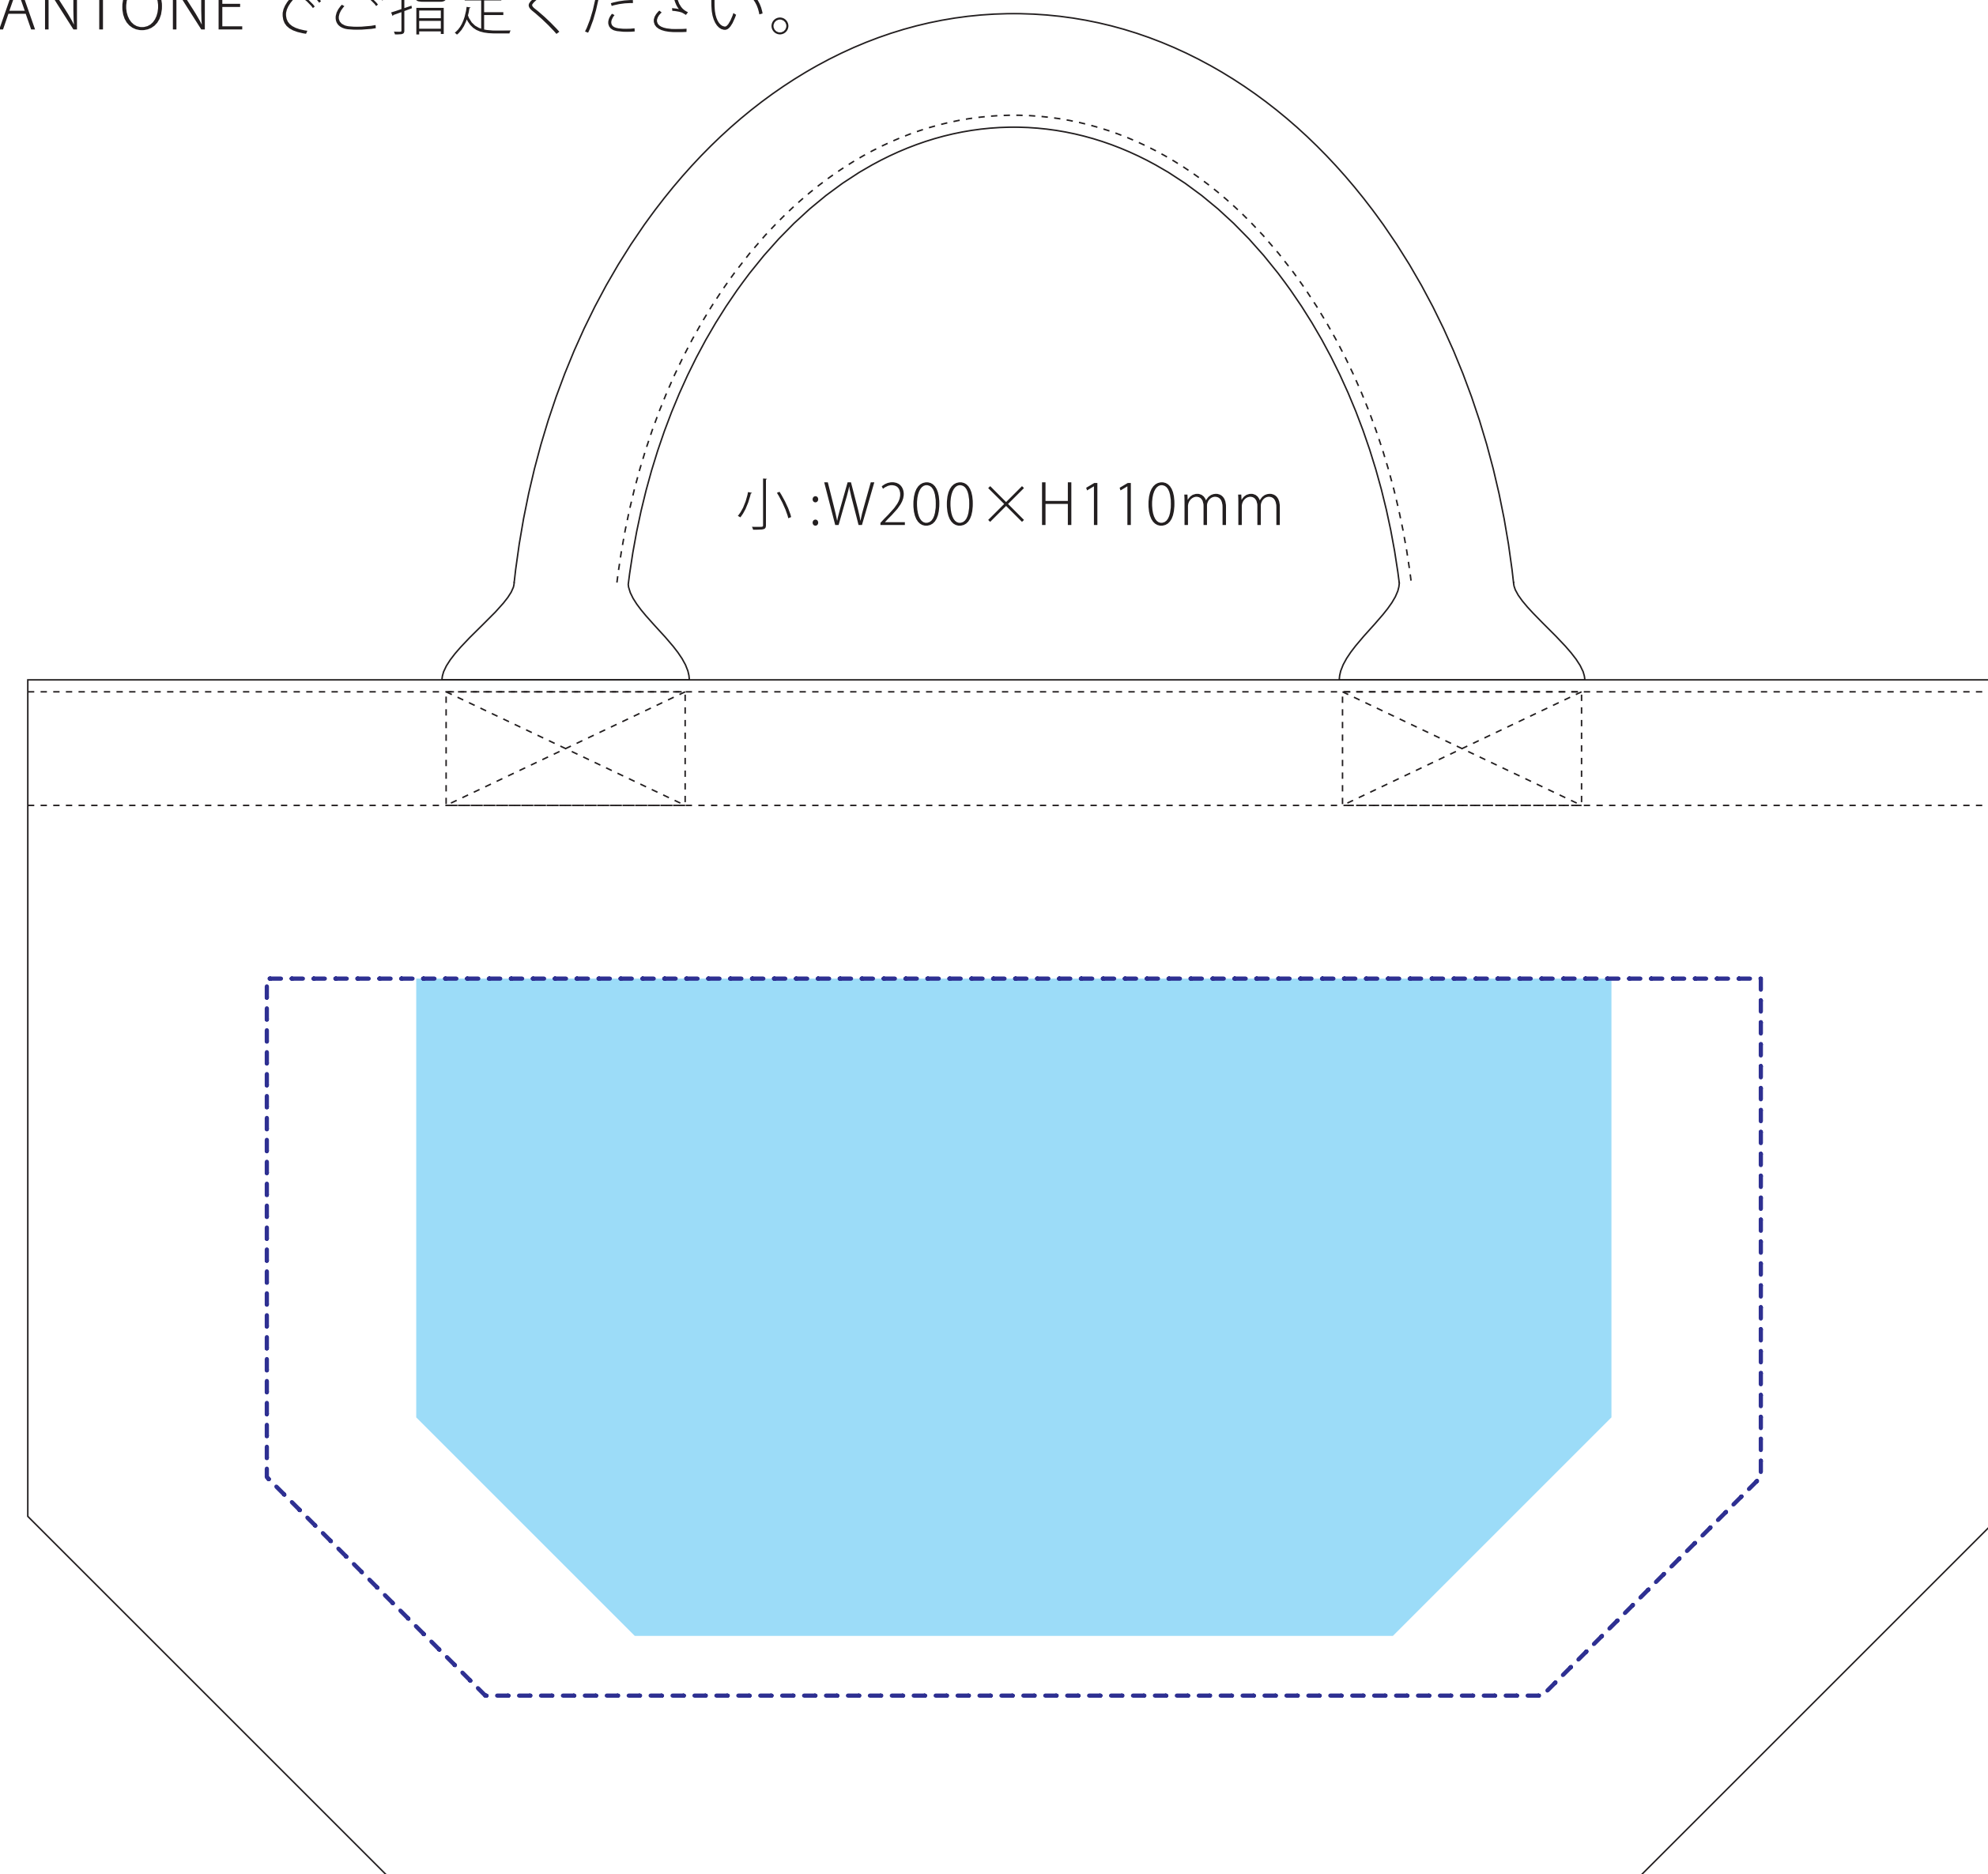

TR-0949

キャンバスガーデントート (S) シルク印刷 1色

印刷範囲：小 :W200×H110mm

大 :W250×H110mm

印刷可動範囲：W250×H120mm (大・小)

印刷色：

※DIC または PANTONE でご指定ください。

データを作成される方は、必ず事前にお読みください。

-  印刷範囲・・・印刷できる範囲です。デザインは水色の範囲内に収めてください。
-  可動範囲・・・印刷範囲を移動することができる範囲です。

当データの無断で複製・コピー・転用を禁じます。

Copyrights © ideas Corporation All rights Reserved.