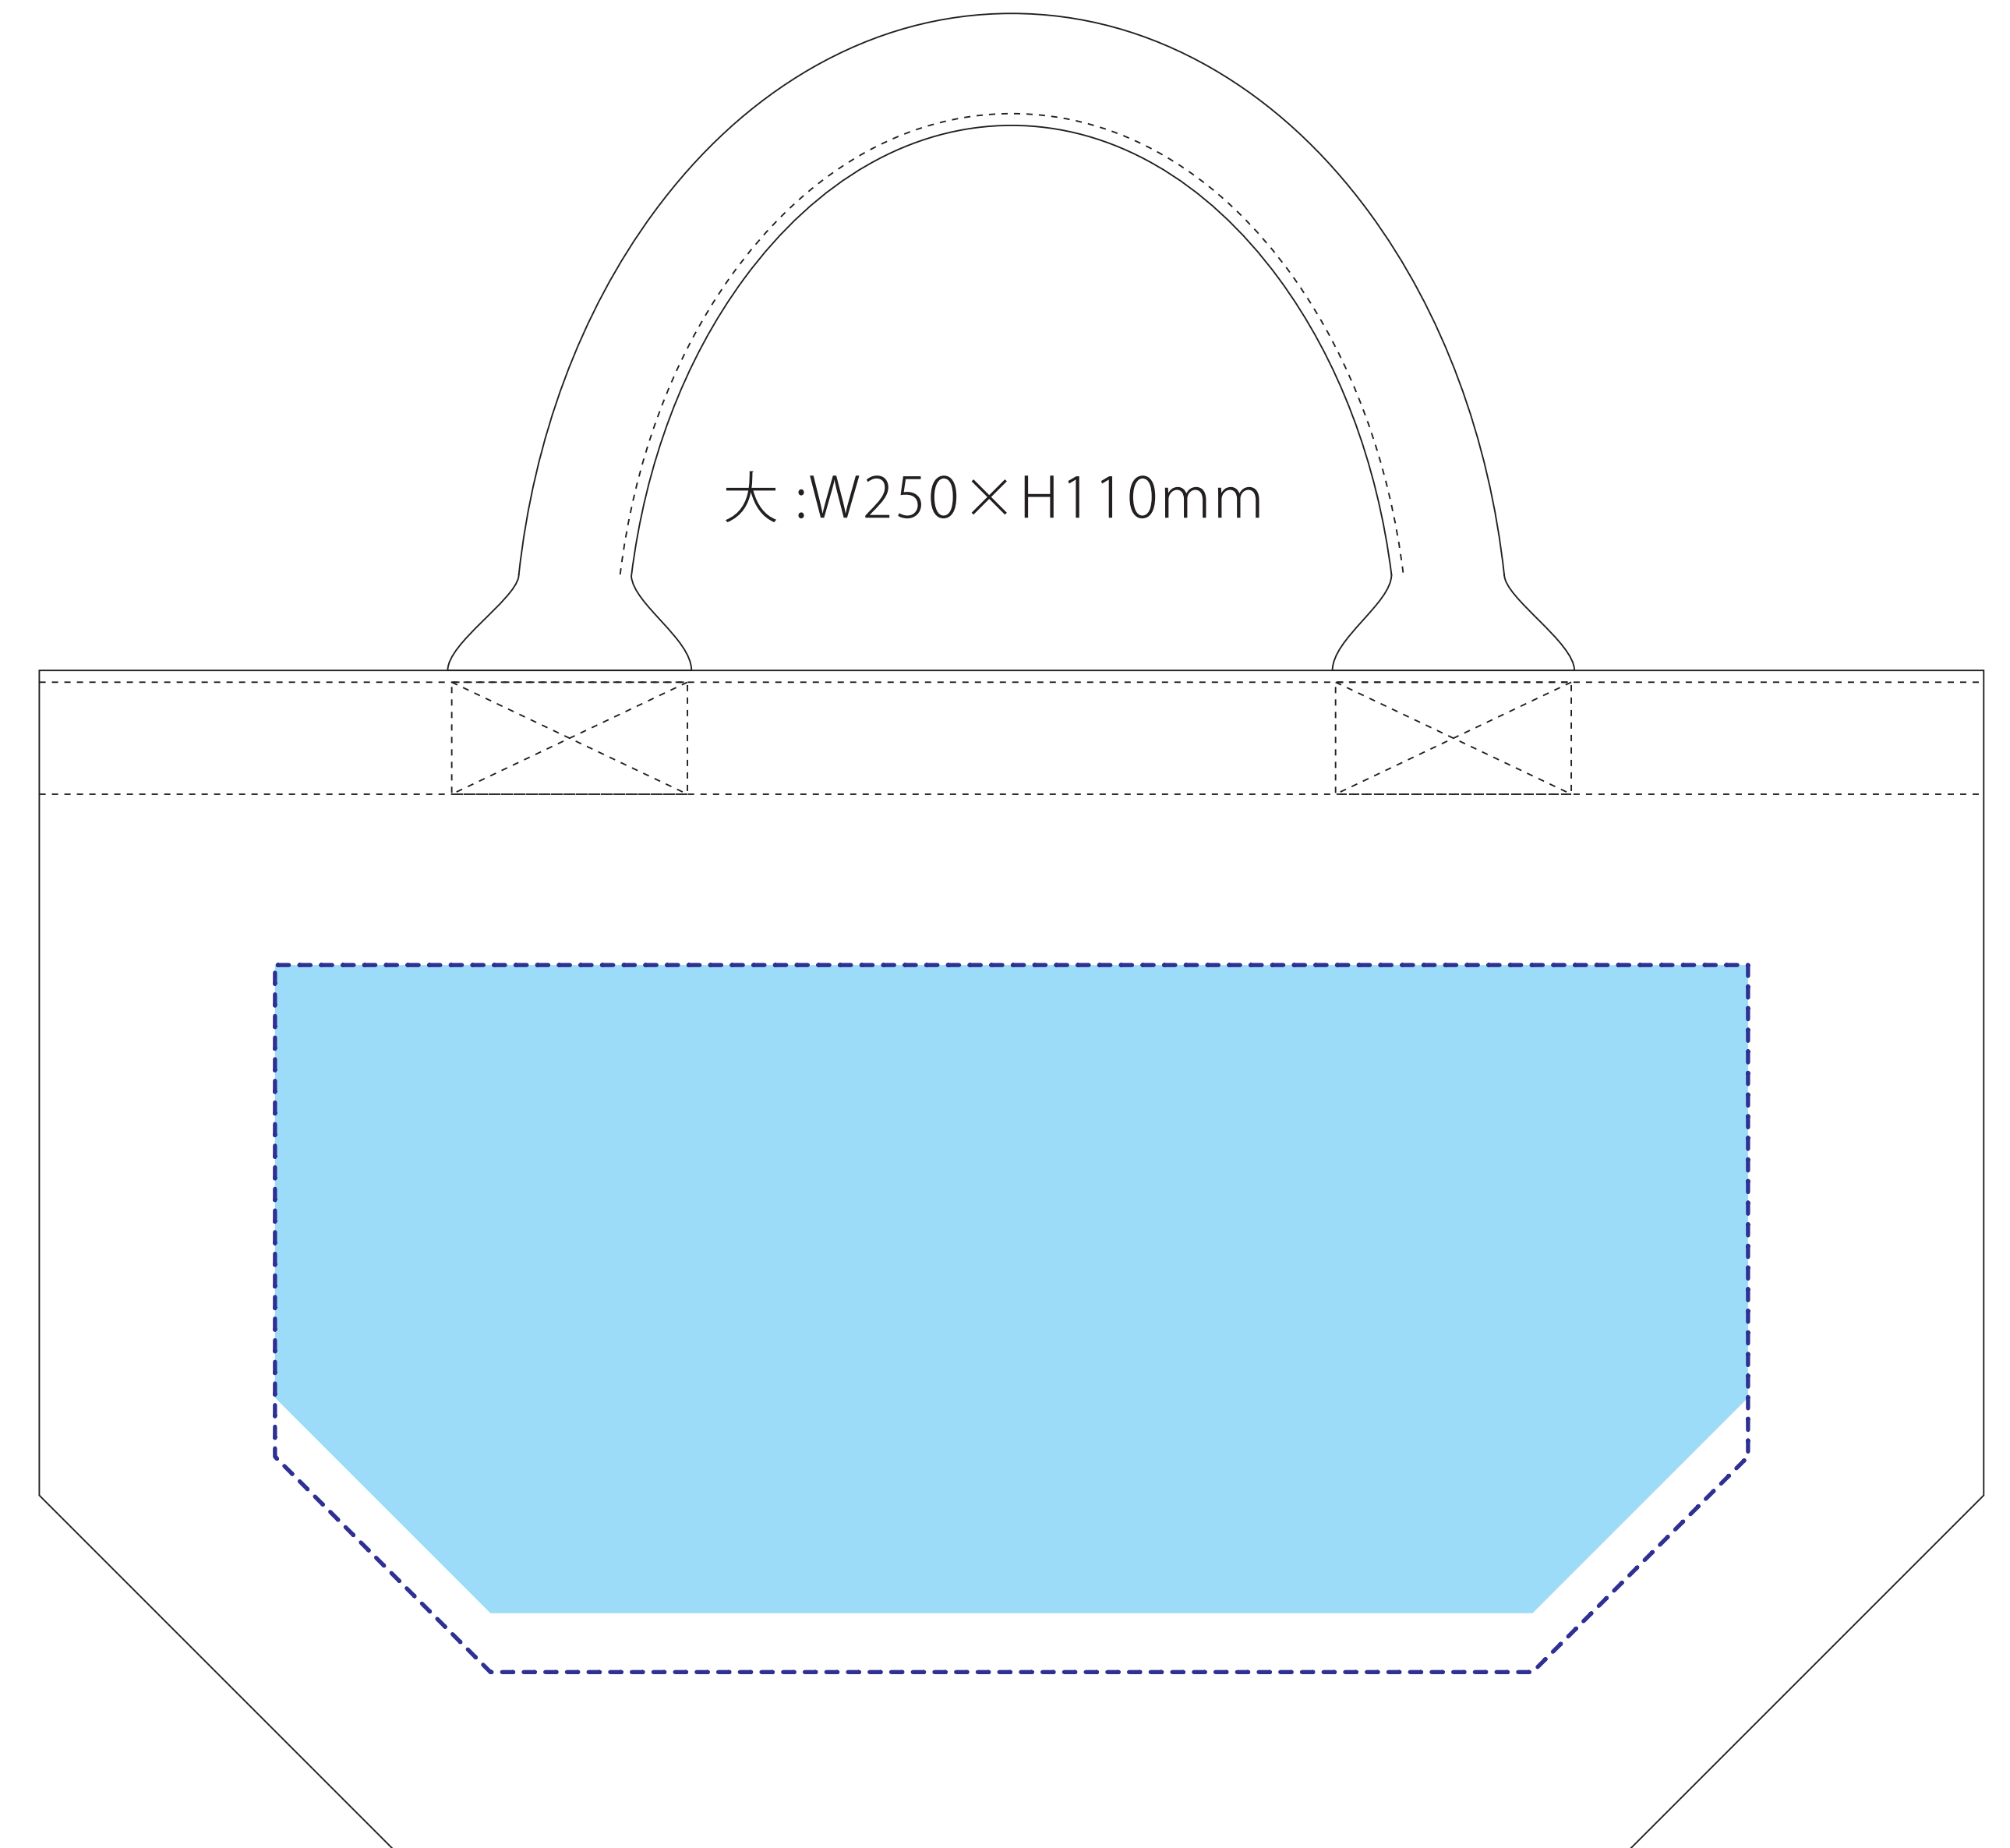

TR-0949

キャンバスガーデントート (S) シルク印刷 1色

印刷範囲：小 :W200×H110mm

大 :W250×H110mm

印刷可動範囲：W250×H120mm (大・小)

印刷色：

※DIC または PANTONE でご指定ください。

データを作成される方は、必ず事前にお読みください。

-  印刷範囲・・・印刷できる範囲です。デザインは水色の範囲内に収めてください。
-  可動範囲・・・印刷範囲を移動することができる範囲です。

当データの無断で複製・コピー・転用を禁じます。

Copyrights © ideas Corporation All rights Reserved.