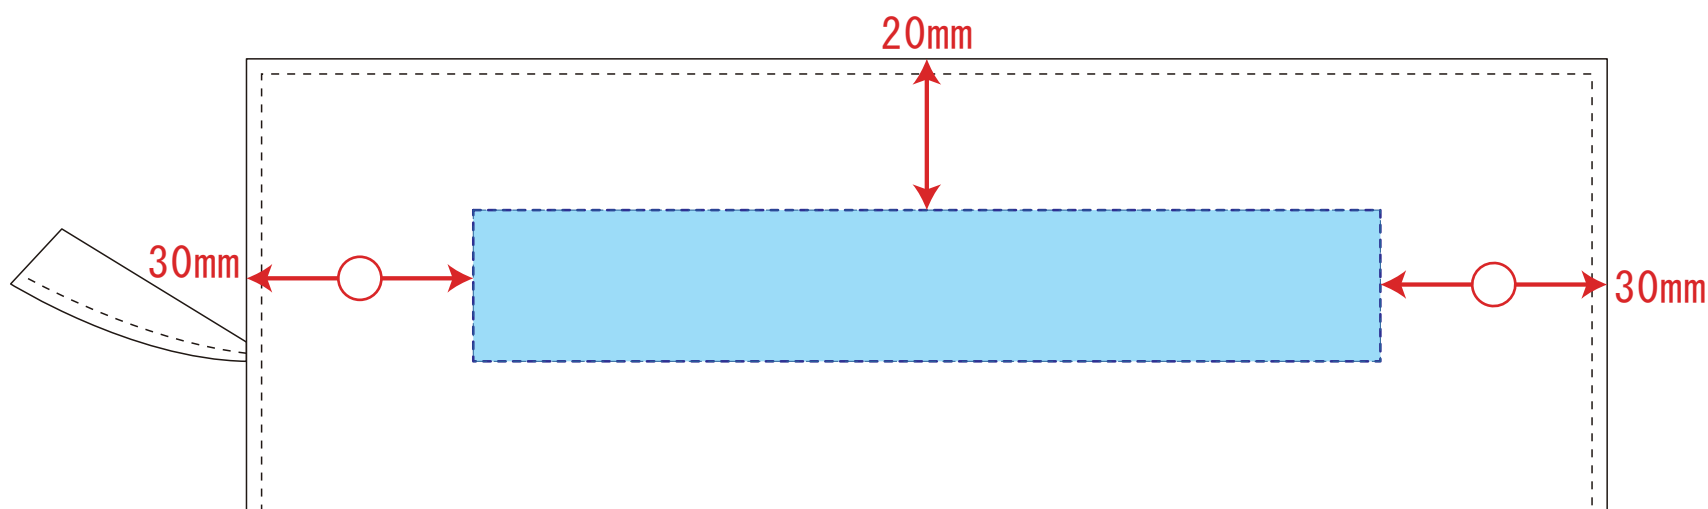

ideas

TR-1065

ユーティリティスクエアポーチ (ロング) シルク印刷 1色

印刷範囲：W120×H20mm

印刷色：

※DIC または PANTONE でご指定ください。

※データは必ず弊社フォーマットをご使用の上、ご入稿ください。
データはスミ1色にしてください。

データを作成される方は、必ず事前にお読みください。