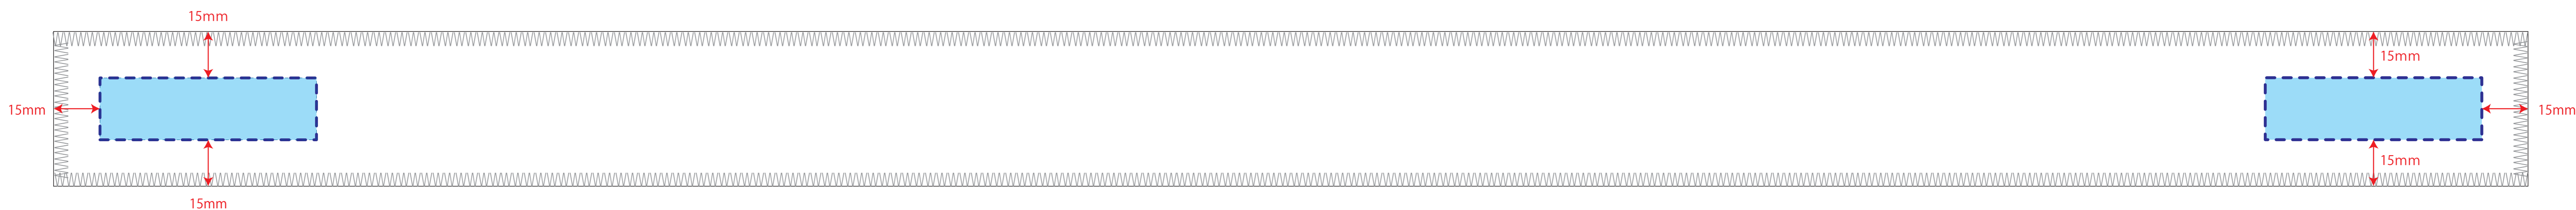

ideas

TR-1105

スグヒエスカーフ シルク印刷 1色

印刷範囲：W70×H20mm

印刷色：

※DIC または PANTONE でご指定ください。

※左右どちらか 1か所印刷

※データは必ず弊社フォーマットをご使用の上、ご入稿ください。
データはスミ 1色にしてください。

データを作成される方は、必ず事前にお読みください。

※入稿後データ修正が必要になった場合、別途費用が発生いたしますので、ご注意ください。

入稿形式について

保存形式：保存形式はepsを推奨。aiでも可
バージョン：verCS3以下
ファイルモード：CMYK
アウトライン：文字化けなどの問題を防ぐため、文字データは必ずアウトライン(画像)化してください。

配置画像：保存形式 Adobe Photoshop 保存形式はepsかpsd
画像配置：画像は「配置」で同じフォルダ内に添付してください。「埋め込み」で埋め込んでしまうと解像度が落ちてしまいます。
解像度：台紙印刷/昇華転写/インクジェット：350dpi
その他は、イラストレーターで作成されたデータもしくは600～1200dpi程度の解像度がある画像データを推奨しております。
校正用画像データ： pdfかjpegで書き出し、併せてご入稿ください。