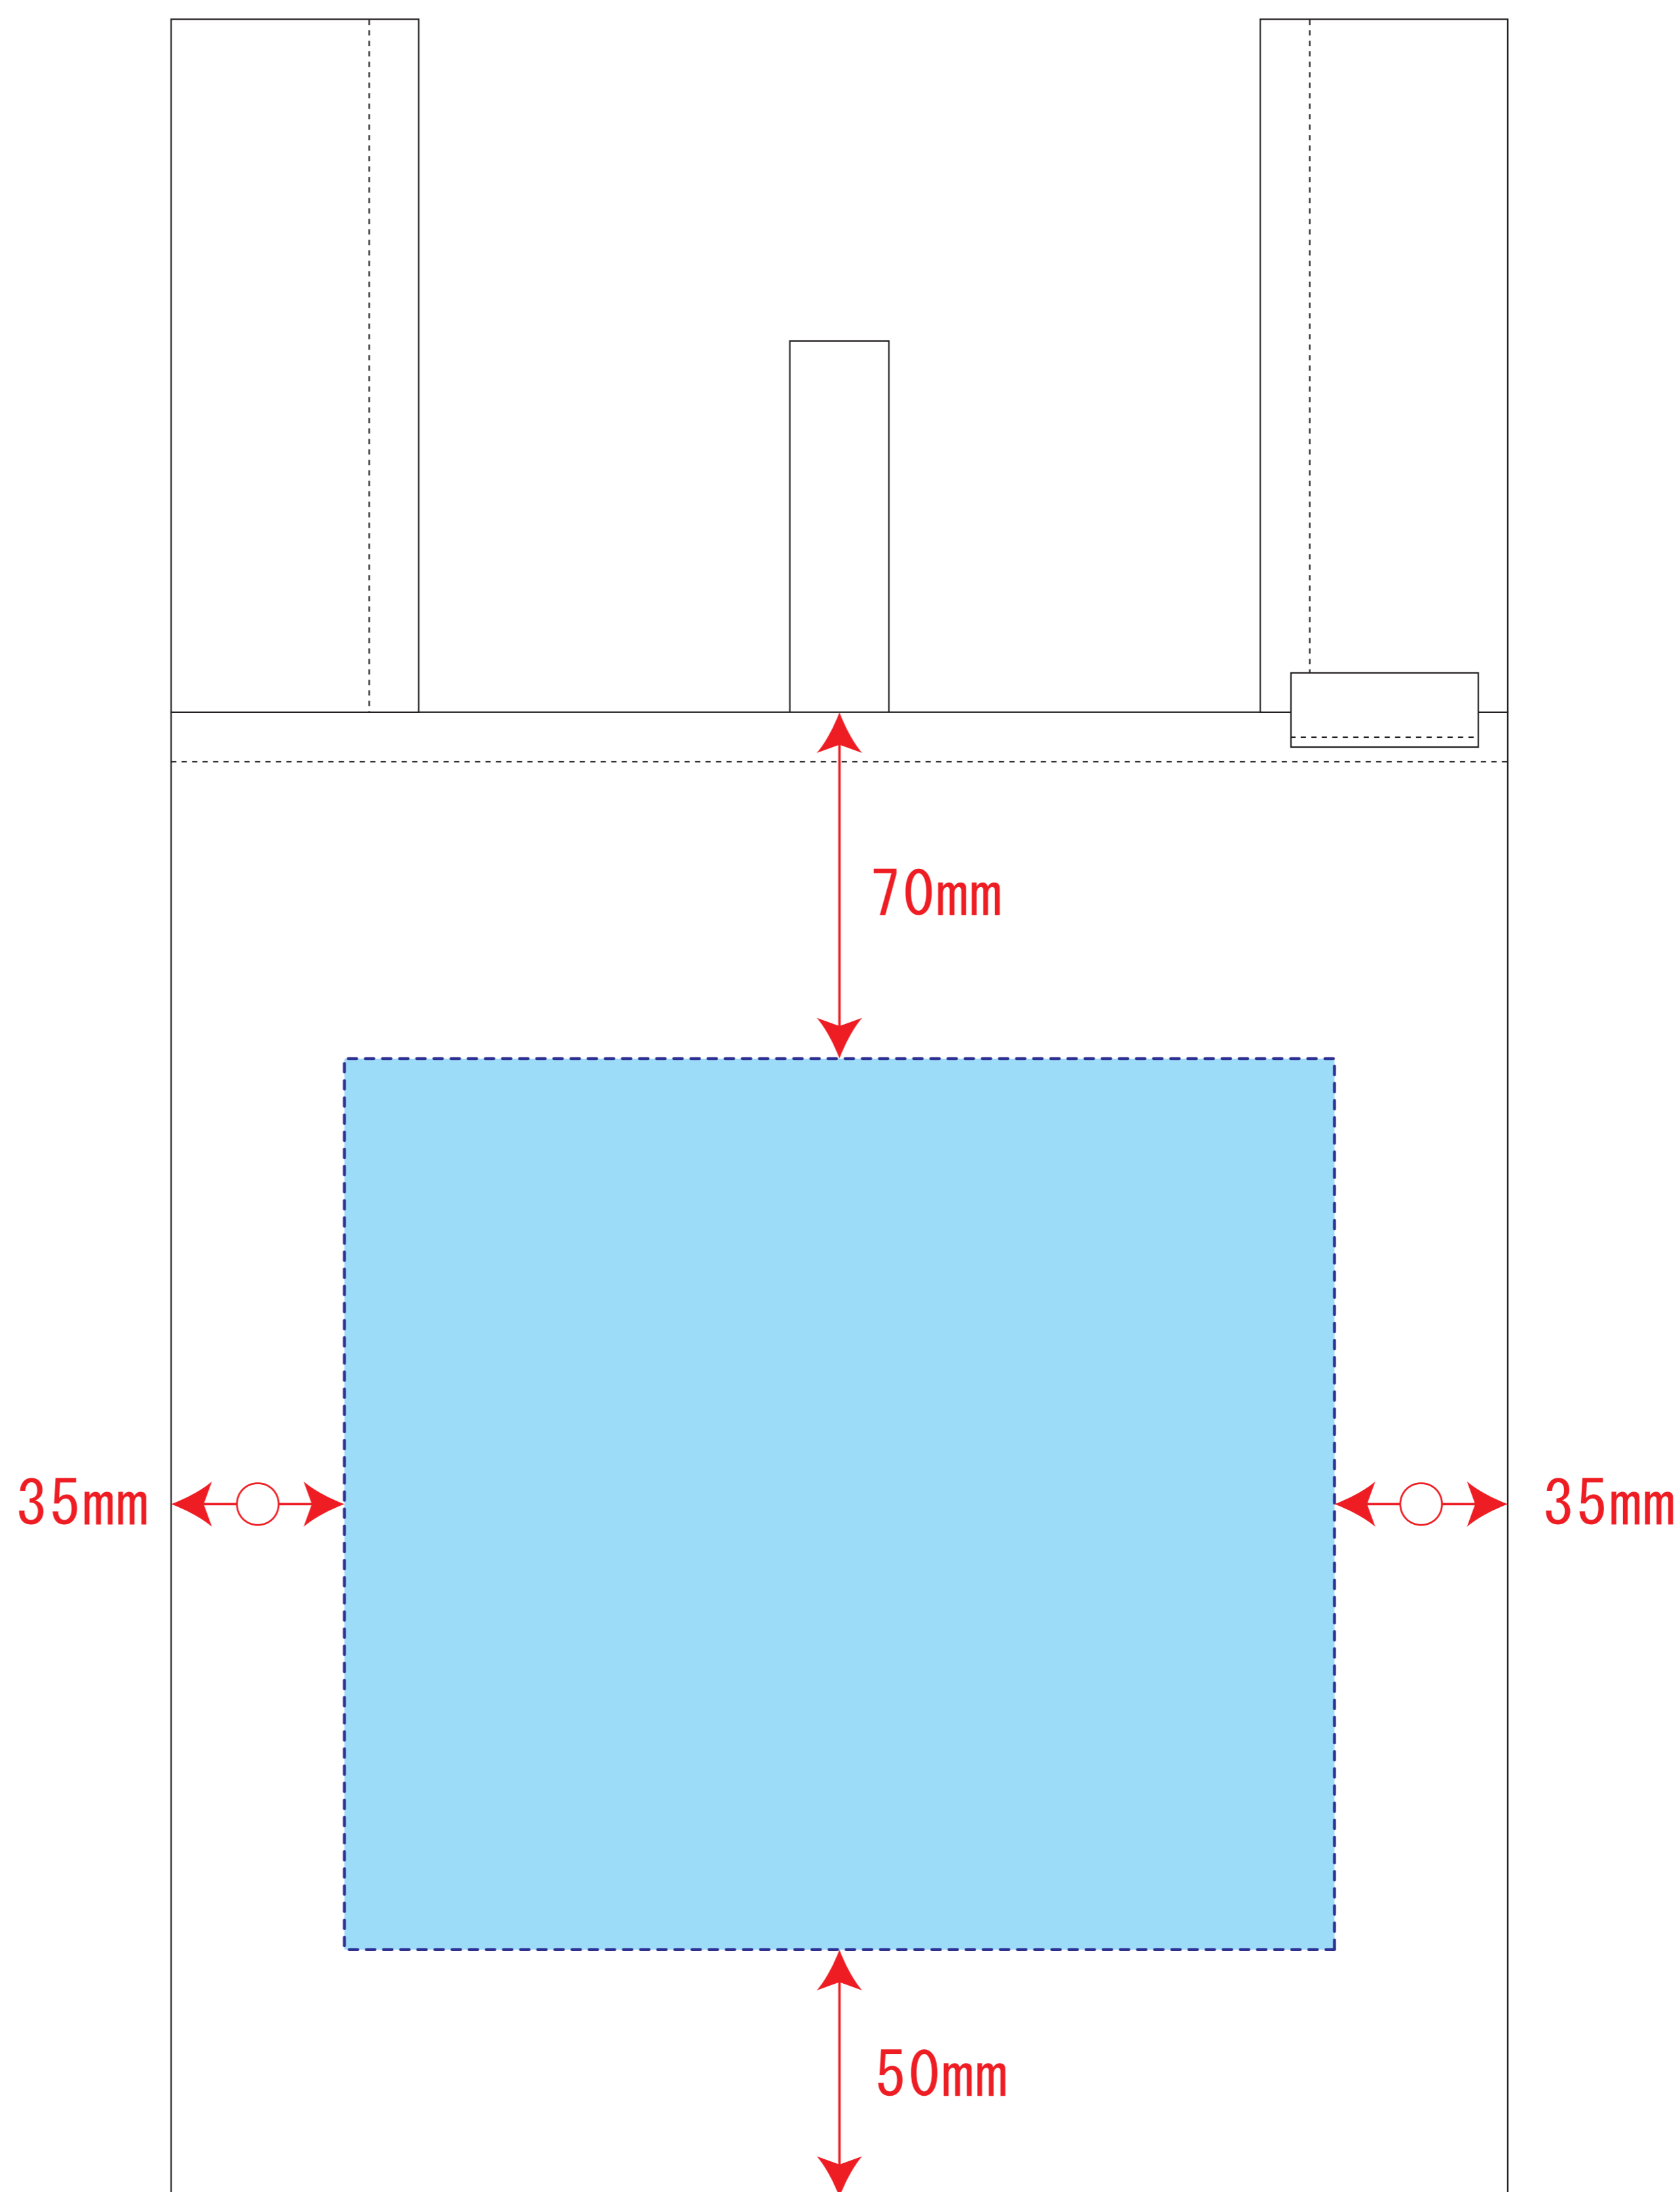

TR-1124

【MOTTERU】 クルリト ランチバッグ シルク印刷 1色

印刷範囲：W200×H180mm

※センターのみ印刷可

印刷色：

※DIC または PANTONE でご指定ください。

データを作成される方は、必ず事前にお読みください。

※入稿後データ修正が必要になった場合、別途費用が発生いたしますので、ご注意ください。