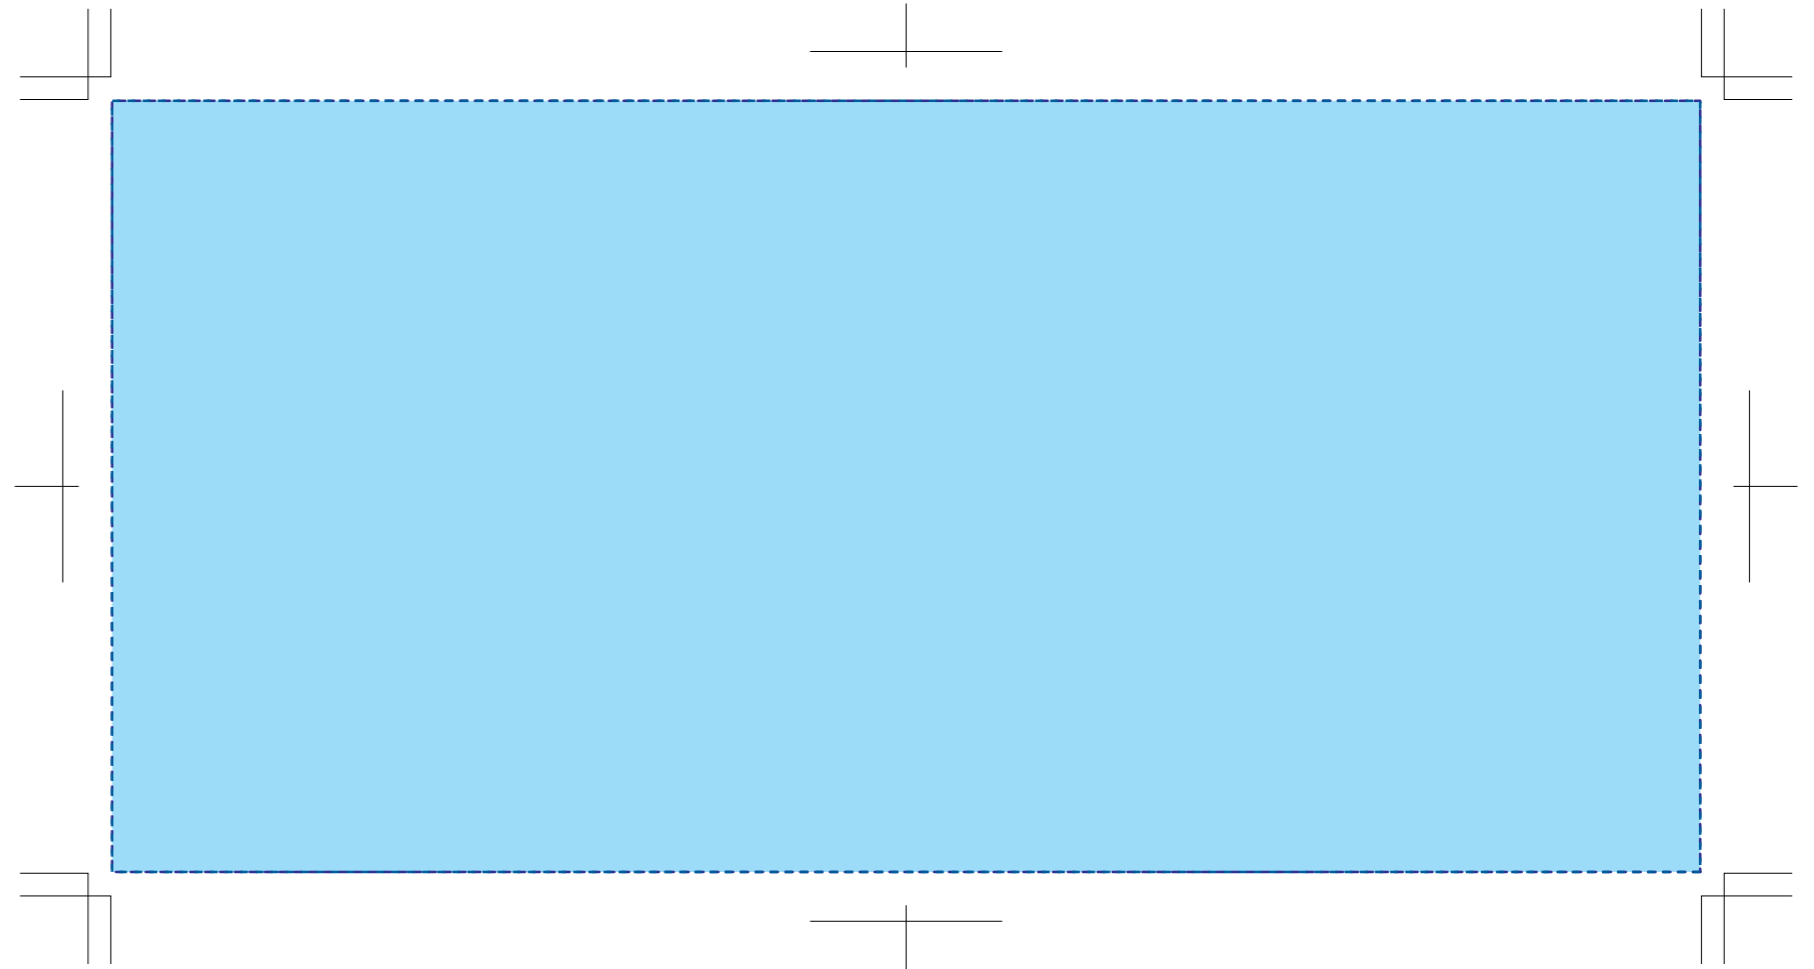

※デザインはこの範囲内に入れて下さい。