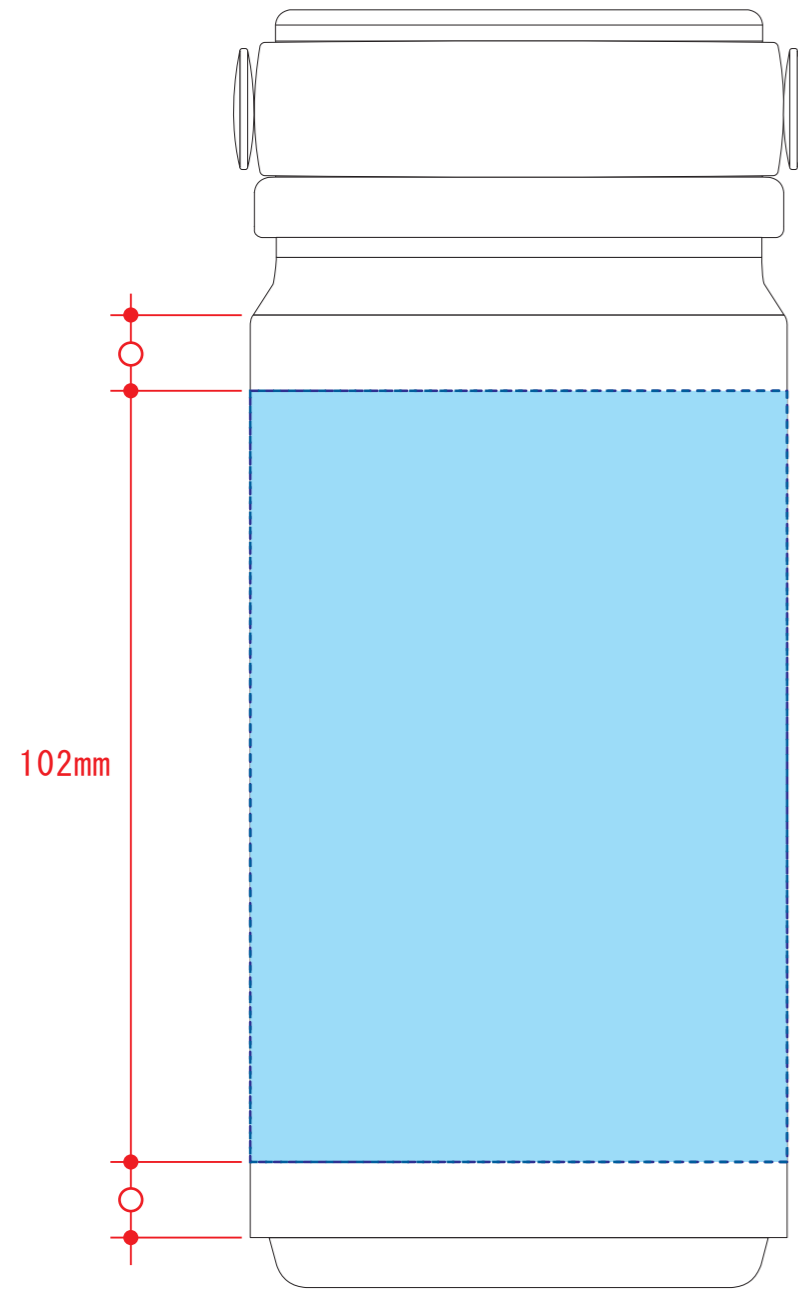

ideas

TS-1411

Zalatto サーモハンドルスタイルボトル 350ml 回転シルク印刷 1色

印刷範囲：W210×H102mm

印刷色：

※DIC または PANTONE でご指定ください。

※すきまが 20mm 程度できます。

※データは必ず弊社フォーマットをご使用の上、ご入稿ください。
データはスミ1色にしてください。

※デザインはこの範囲内に入れて下さい。

データを作成される方は、必ず事前にお読みください。

※入稿後データ修正が必要になった場合、別途費用が発生いたしますので、ご注意ください。

入稿形式について

保存形式：保存形式はepsを推奨。aiでも可
バージョン：verCS3以下
ファイルモード：CMYK
アウトライン：文字化けなどの問題を防ぐため、文字データは必ずアウトライン(画像)化してください。

配置画像：保存形式 Adobe Photoshop 保存形式はepsかpsd
画像配置：画像は「配置」で同じフォルダ内に添付してください。「埋め込み」で埋め込んでしまうと解像度が落ちてしまいます。
解像度：台紙印刷/昇華転写/インクジェット：350dpi
その他は、イラストレーターで作成されたデータもしくは600~1200dpi程度の解像度がある画像データを推奨しております。
校正用画像データ： pdfかjpegで書き出し、併せてご入稿ください。