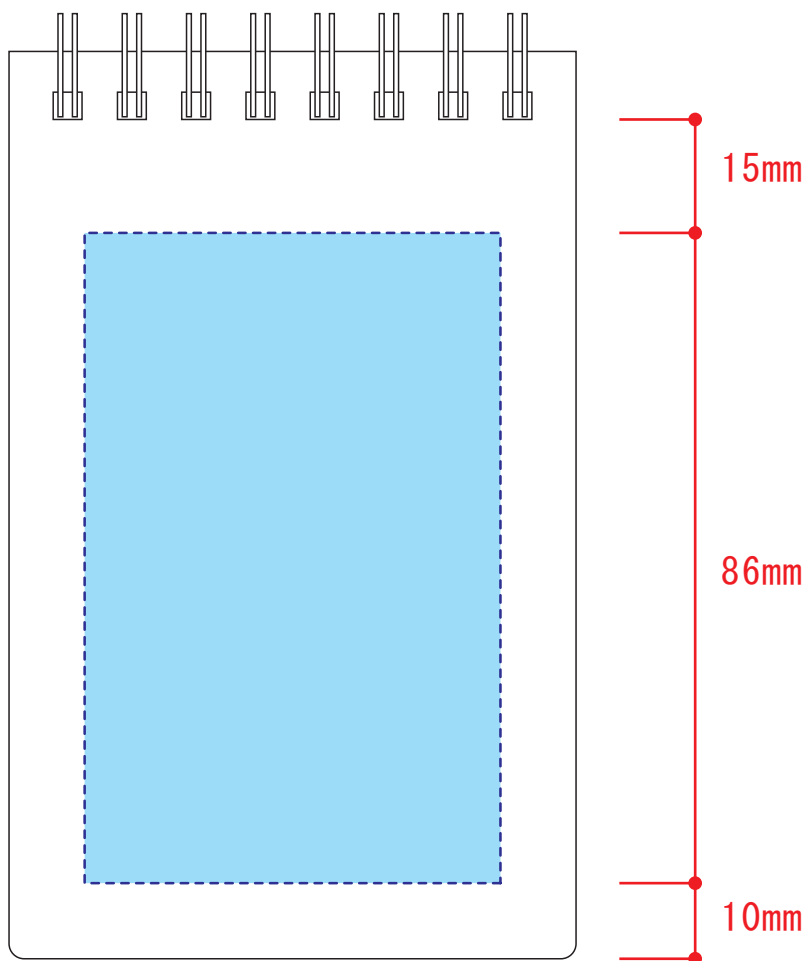

TS-1543

リサイクル A7 リングメモ シルク印刷 1色

印刷範囲：W55×H86mm ※ベタ不可

印刷色：

※DIC または PANTONE でご指定ください。

データを作成される方は、必ず事前にお読みください。

※入稿後データ修正が必要になった場合、別途費用が発生いたしますので、ご注意ください。

入稿形式について

保存形式：保存形式はepsを推奨。aiでも可
バージョン：verCS3以下
ファイルモード：CMYK
アウトライン：文字化けなどの問題を防ぐため、文字データは必ずアウトライン(画像)化してください。

配置画像：保存形式 Adobe Photoshop 保存形式はepsかpsd
画像配置：画像は「配置」で同じフォルダ内に添付してください。「埋め込み」で埋め込んでしまうと解像度が落ちてしまいます。
解像度：台紙印刷/昇華転写/インクジェット：350dpi
その他は、イラストレーターで作成されたデータもしくは600~1200dpi程度の解像度がある画像データを推奨しております。
校正用画像データ： pdfかjpegで書き出し、併せてご入稿ください。