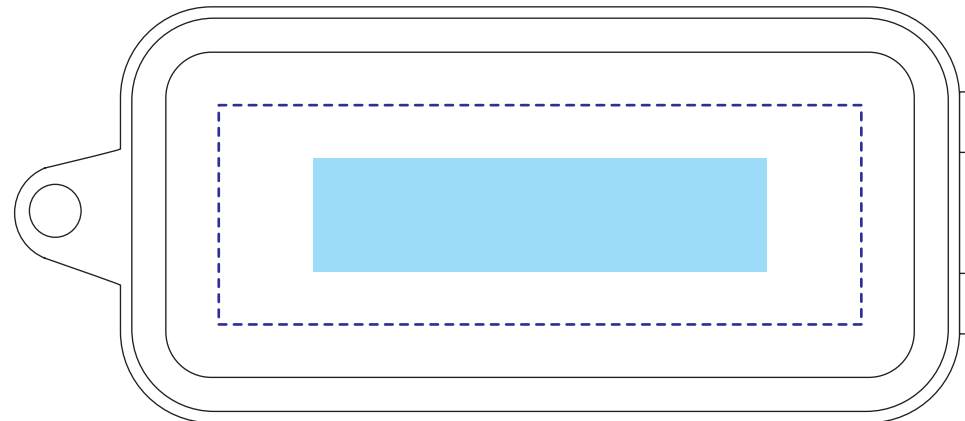

TS-1731

カトラリーセット麦わら入タイプミニ (3点) パッド印刷1色

印刷範囲：W60×H15mm

可動範囲：W85×H29mm

印刷色：

※DICまたはPANTONEでご指定ください。

-  印刷範囲・・・印刷できる範囲です。デザインは水色の範囲内に収めてください。
-  可動範囲・・・印刷範囲を移動することができる範囲です。

データを作成される方は、必ず事前にお読みください。