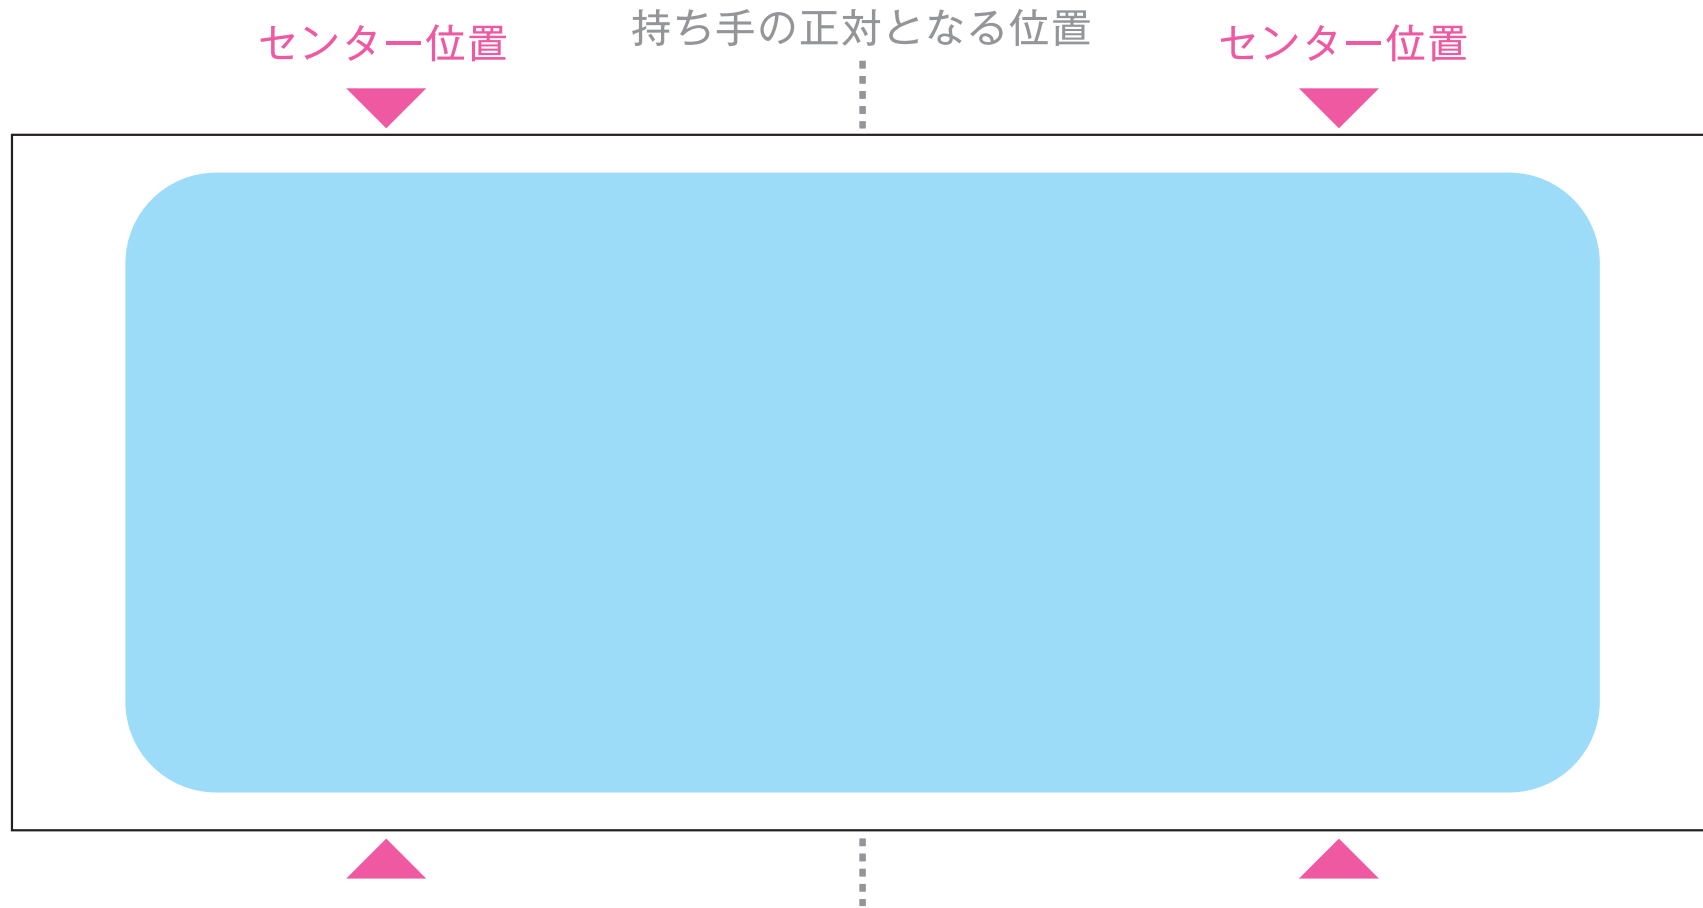

ideas

TS-1884-044

陶器マグ ストレート (M) ホワイト 昇華転写 4色

W195×H82mm(角丸型)

※CMYK でデータ作成をお願いいたします。

※白が印刷できません。白色部分は本体色が出ますのでご注意ください。

商品の個体差の影響で、総柄やベタいっぱいのデータは一部ぼやける可能性があります。
ご不安な場合は事前にデータ確認いたします。

データを作成される方は、必ず事前にお読みください。