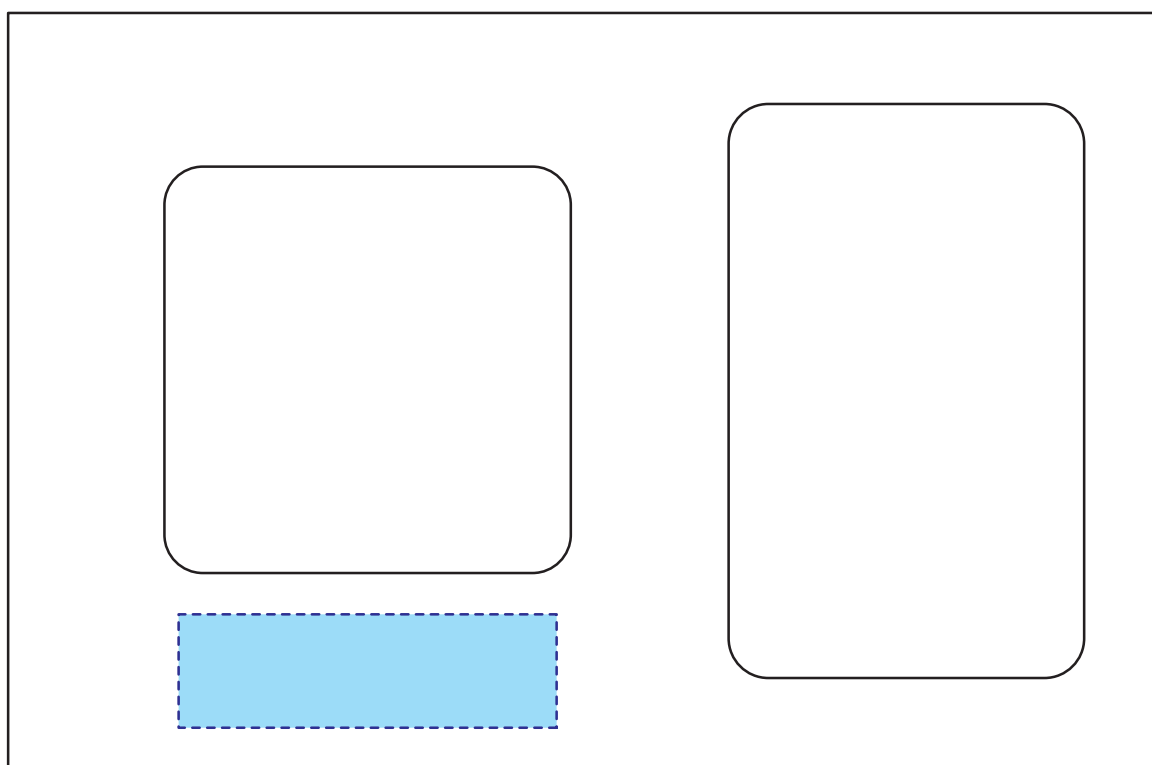

AI610-22

カークデスクスタンド パッド印刷1色

印刷範囲：W50×H15mm

印刷色：

※DIC または PANTONE でご指定ください。

データを作成される方は、必ず事前にお読みください。

※入稿後データ修正が必要になった場合、別途費用が発生いたしますので、ご注意ください。

入稿形式について