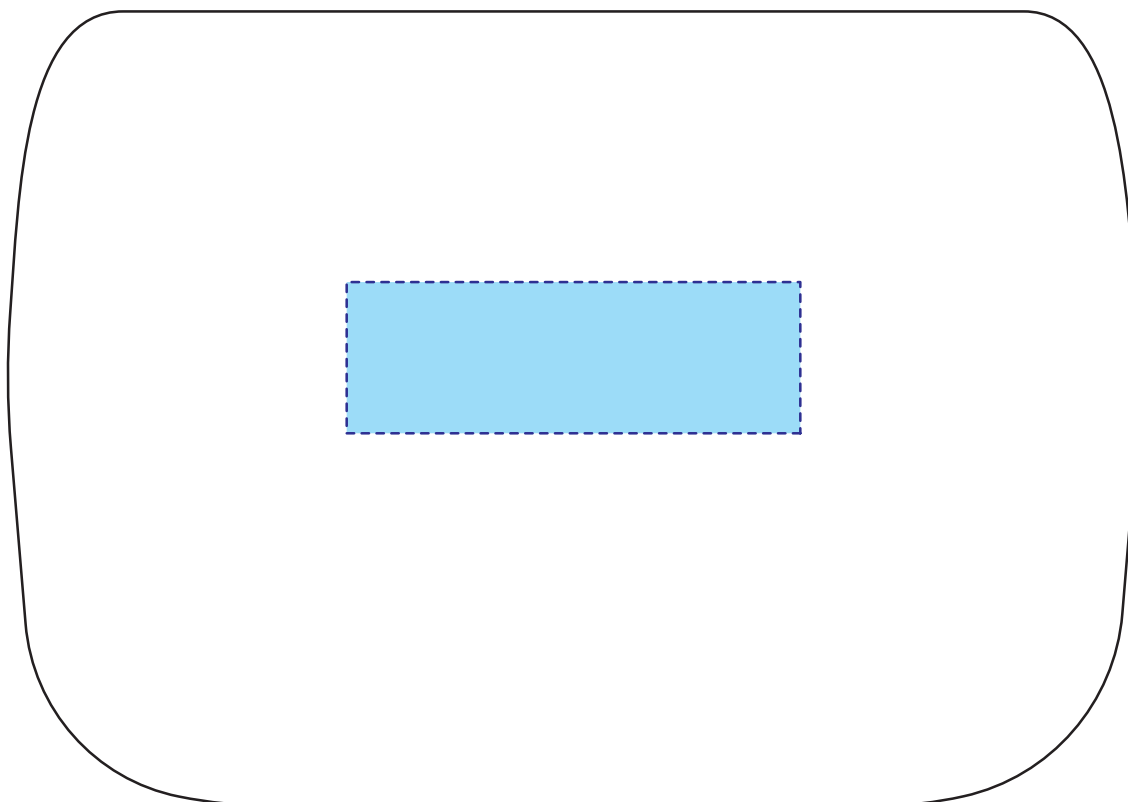

AI8105

エイドクルー #88 パッド印刷 1色

印刷範囲：W60×H20mm

印刷色：

※DIC または PANTONE でご指定ください。

データを作成される方は、必ず事前にお読みください。

※入稿後データ修正が必要になった場合、別途費用が発生いたしますので、ご注意ください。

入稿形式について