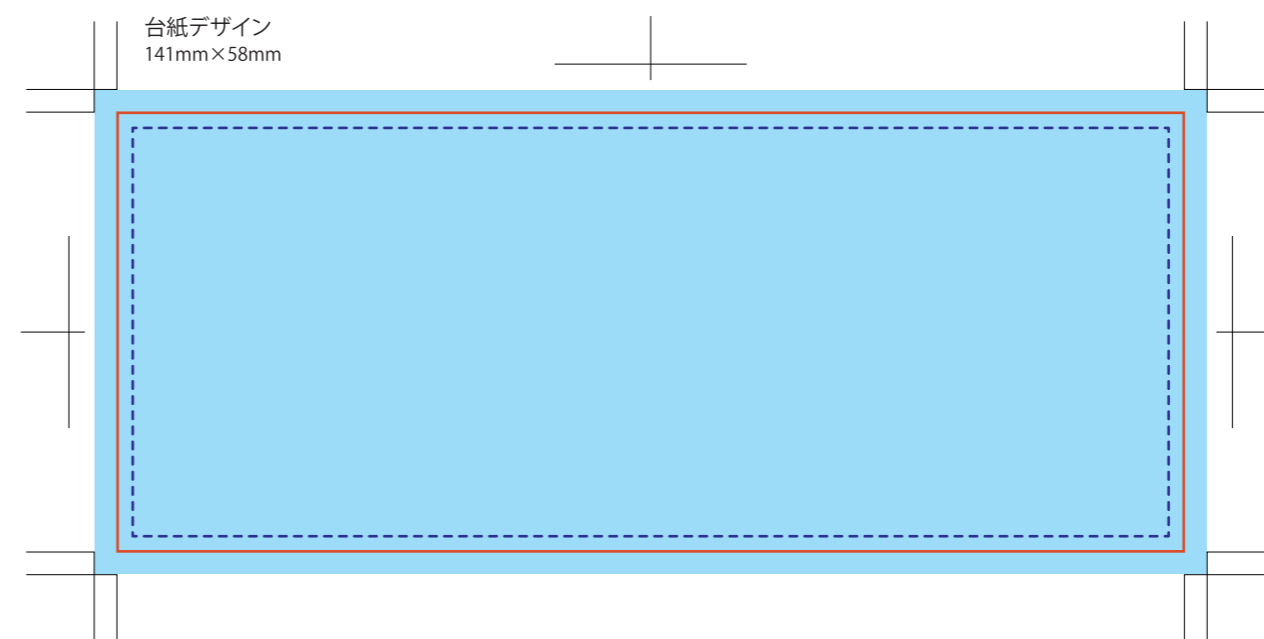

AW-fork

【フルカラー印刷台紙付き】 オリジナルフォーク インクジェット印刷

印刷範囲：フォーク :φ20mm

台紙 :W141×H58mm

※CMYK でデータ作成をお願いいたします。

データを作成される方は、必ず事前にお読みください。

※入稿後データ修正が必要になった場合、別途費用が発生いたしますので、ご注意ください。

入稿形式について

-  データ作成範囲・・・仕上がり線まで画像や背景がある場合は「塗りたし」を付けてください。
-  ガイドライン・・・切れてはいけない文字やロゴデータはガイドライン内側へ。
-  仕上がり範囲・・・このラインで断裁されます。

当データの無断で複製・コピー・転用を禁じます。

Copyrights © ideas Corporation All rights Reserved.