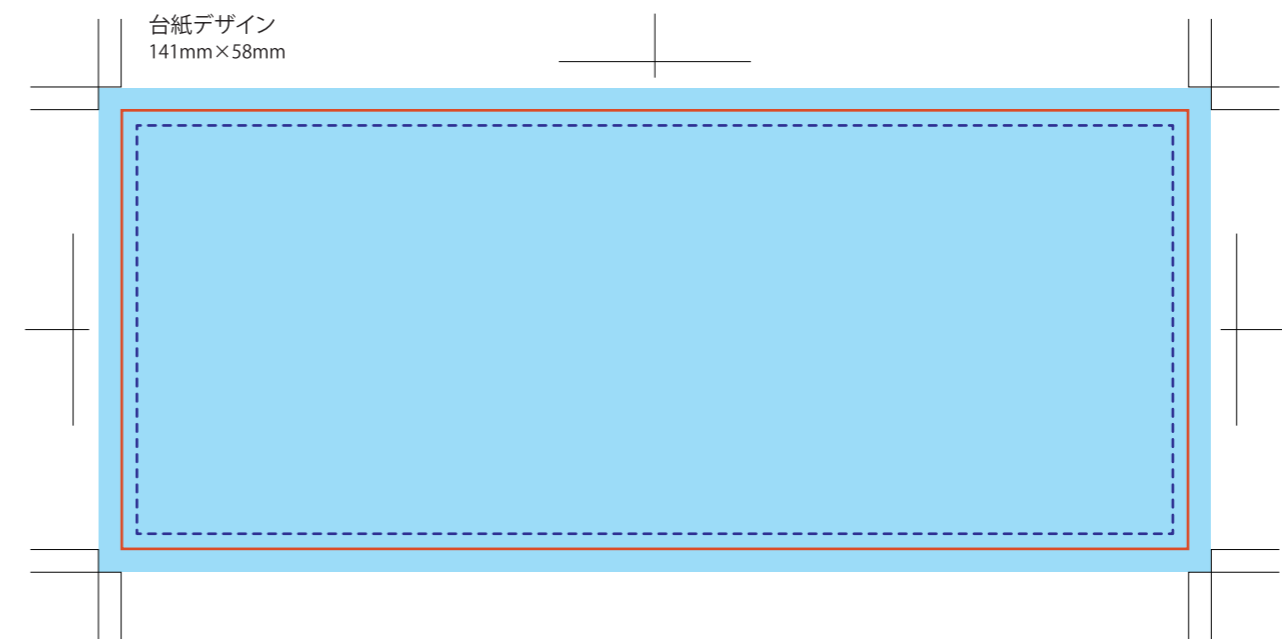

AW-spoon

【フルカラー印刷台紙付き】 オリジナルスプーン インクジェット印刷

印刷範囲：スプーン :φ20mm

台紙 :W141×H58mm

※CMYK でデータ作成をお願いいたします。

データを作成される方は、必ず事前にお読みください。

※入稿後データ修正が必要になった場合、別途費用が発生いたしますので、ご注意ください。

入稿形式について

- データ作成範囲・・・仕上がり線まで画像や背景がある場合は「塗りたし」を付けてください。
- ガイドライン・・・切れてはいけない文字やロゴデータはガイドライン内側へ。
- 仕上がり範囲・・・このラインで断裁されます。

当データの無断で複製・コピー・転用を禁じます。

Copyrights © ideas Corporation All rights Reserved.