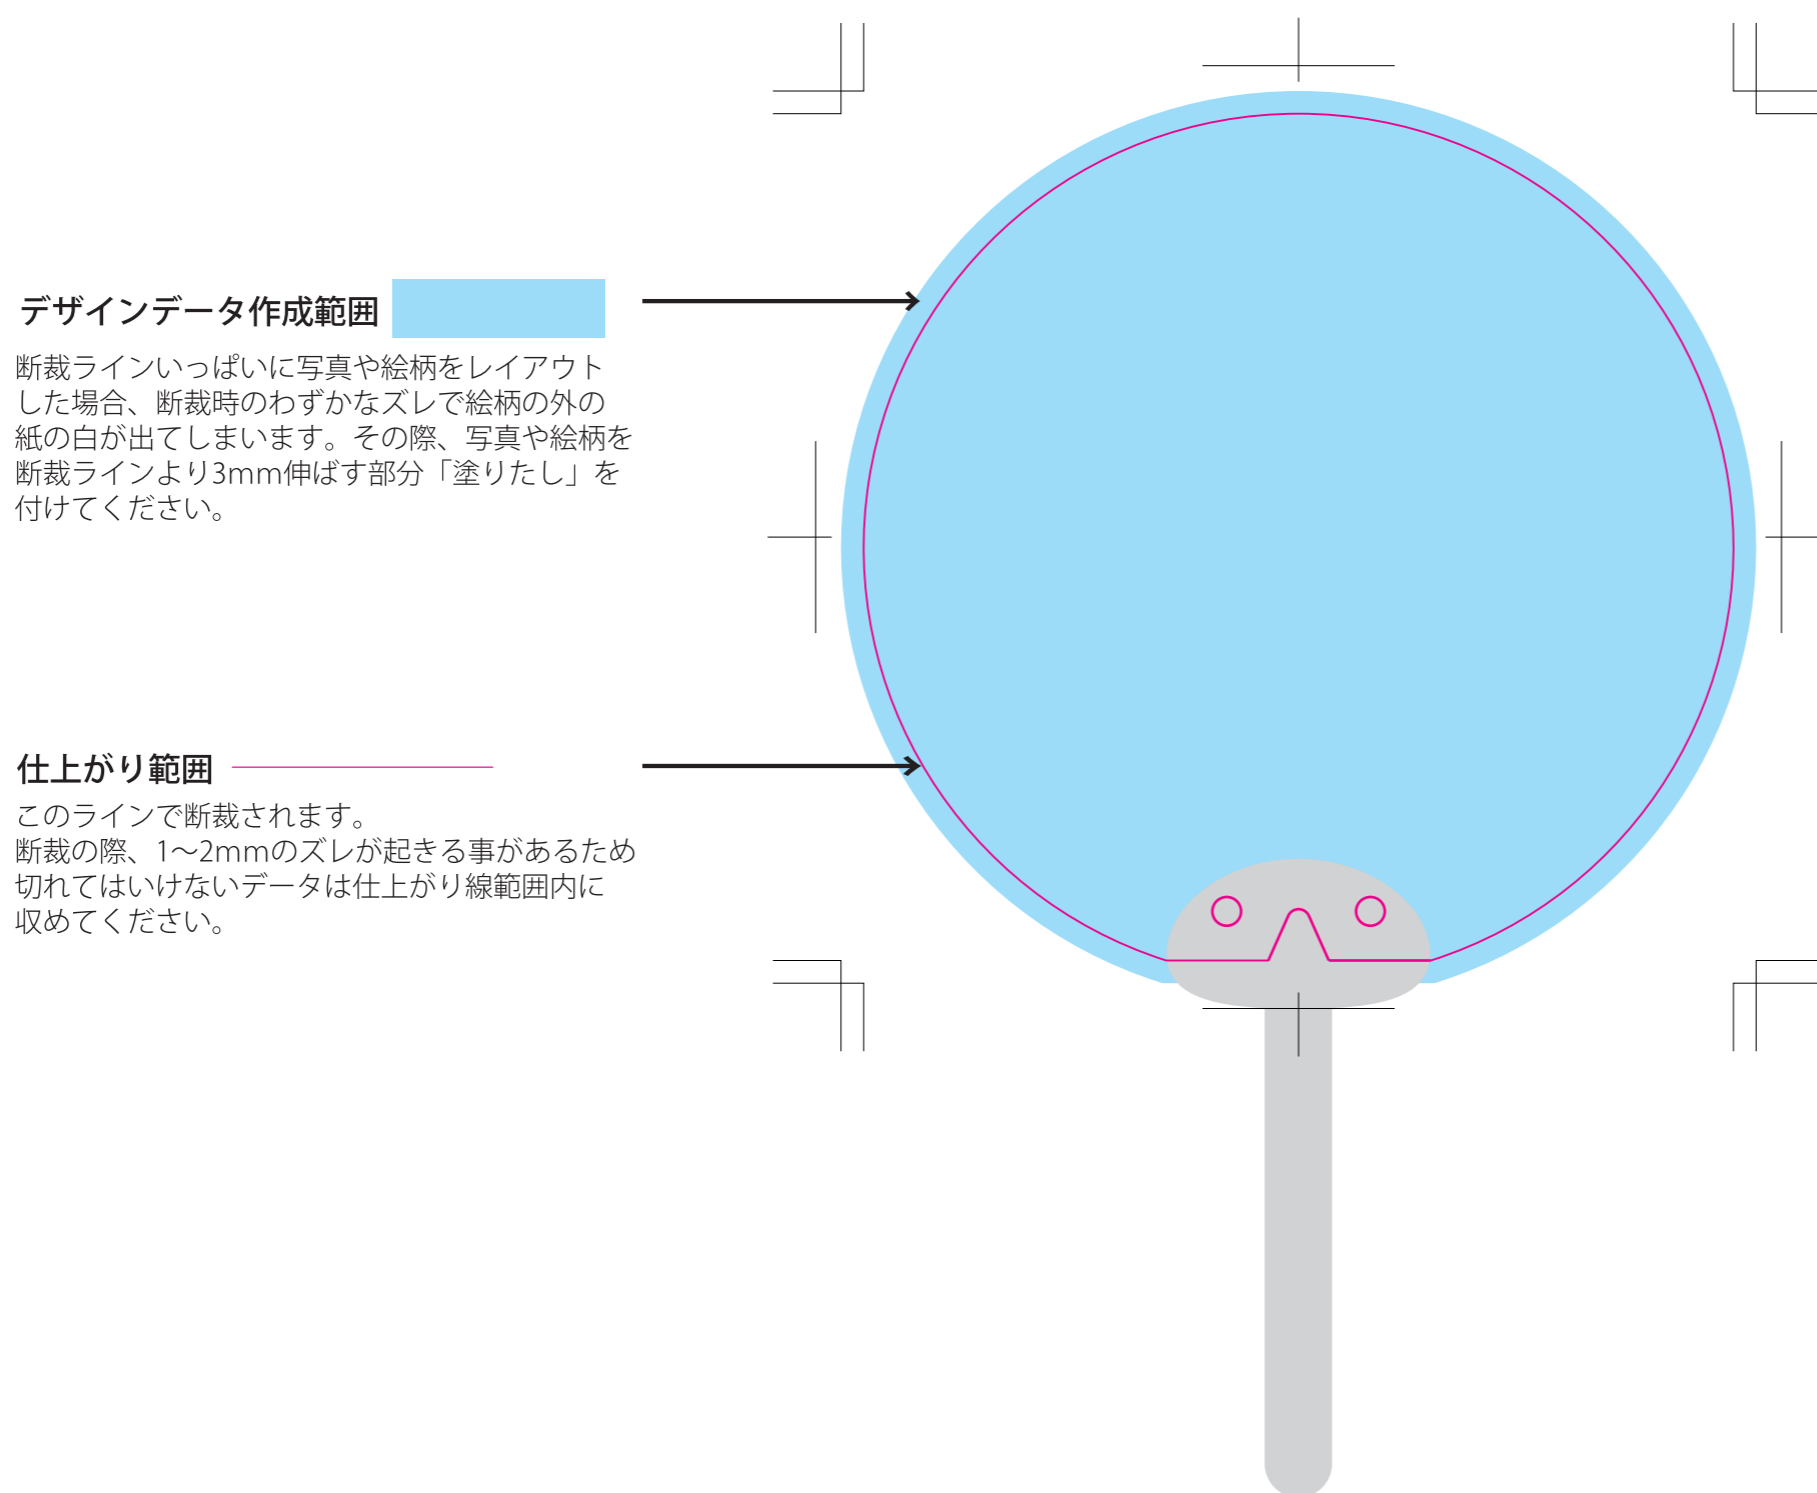

# ideas

DA212

【全面フルカラー印刷】 取っ手付きミニうちわ フルカラー印刷 UV オフセット 4C+ 白 + ニス

印刷範囲：テンプレート

※CMYK でデータ作成をお願いいたします。

※印刷面へ白引きあり / 白引きなし選択可能です。

※デザインデータと白引きデータ、レイヤーを分けてご入稿ください。

※データは必ず弊社フォーマットをご使用の上、ご入稿ください。