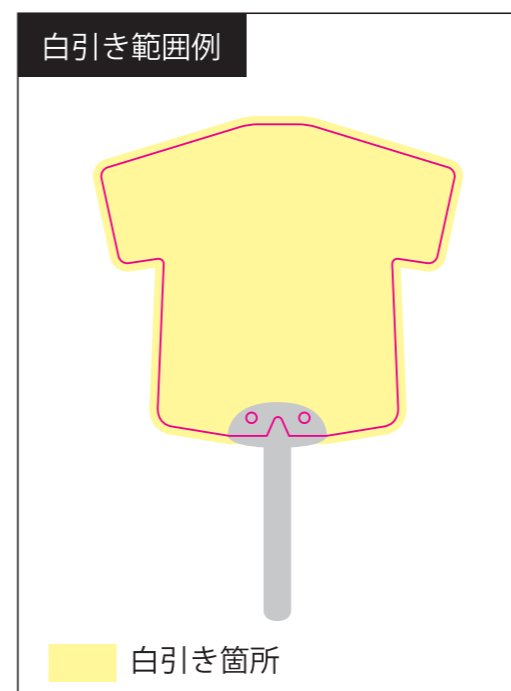

当データの無断で複製・コピー・転用を禁じます。
Copyrights © ideas Corporation All rights Reserved.