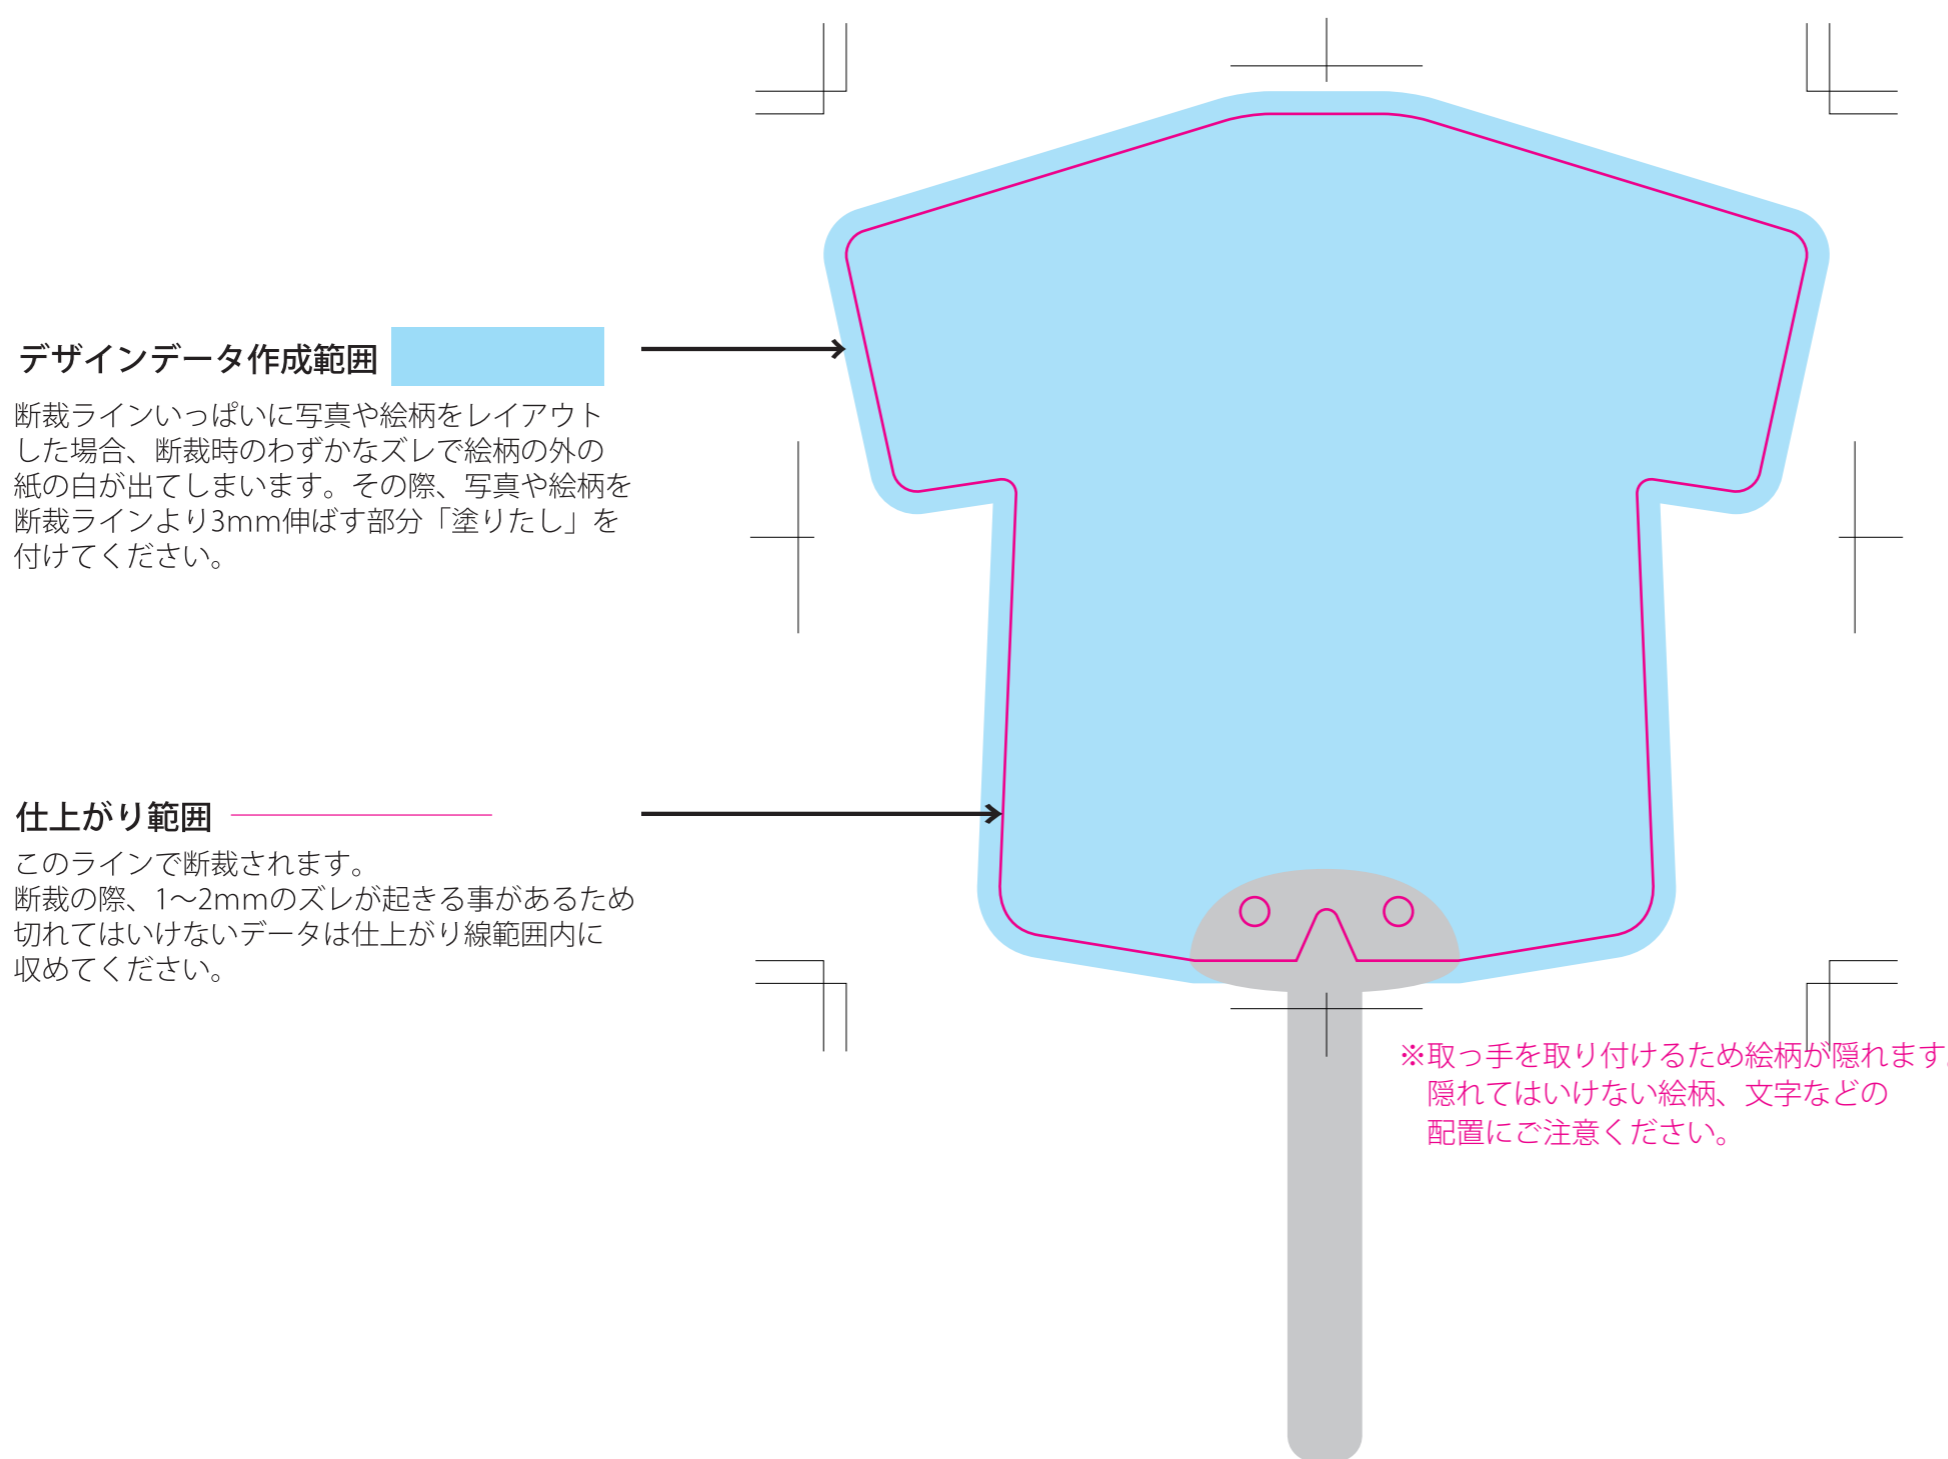

# ideas

DA216-02

【全面フルカラー印刷】ユニフォームうちわ（取っ手付きミニタイプ）フルカラー印刷 UV オフセット 4C+ 白 + ニス

印刷範囲：テンプレート

※CMYK でデータ作成をお願いいたします。

※印刷面へ白引きあり / 白引きなし選択可能です。

※デザインデータと白引きデータ、レイヤーを分けてご入稿ください。

※データは必ず弊社フォーマットをご使用の上、ご入稿ください。