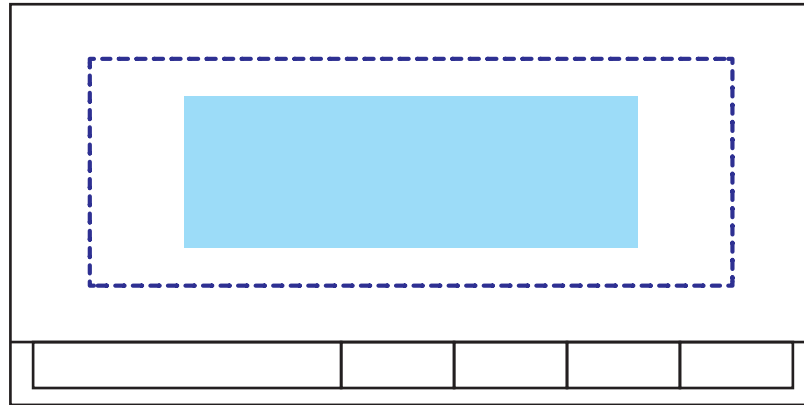

※データは必ず弊社フォーマットをご使用の上、ご入稿ください。
データはスミ1色にしてください。

ideas

EP7651

再生紙からできたふせんセット パッド印刷1色

印刷範囲：W60×H20mm

可動範囲：W85×H30mm

印刷色：

※DIC または PANTONE でご指定ください。

- 印刷範囲・・・印刷できる範囲です。デザインは水色の範囲内に収めてください。
- 可動範囲・・・印刷範囲を移動することができる範囲です。

データを作成される方は、必ず事前にお読みください。

※入稿後データ修正が必要になった場合、別途費用が発生いたしますので、ご注意ください。

入稿形式について

保存形式：保存形式はai(フォトショップの場合はpsd)を推奨。

バージョン：verCC以下

ファイルモード：CMYK