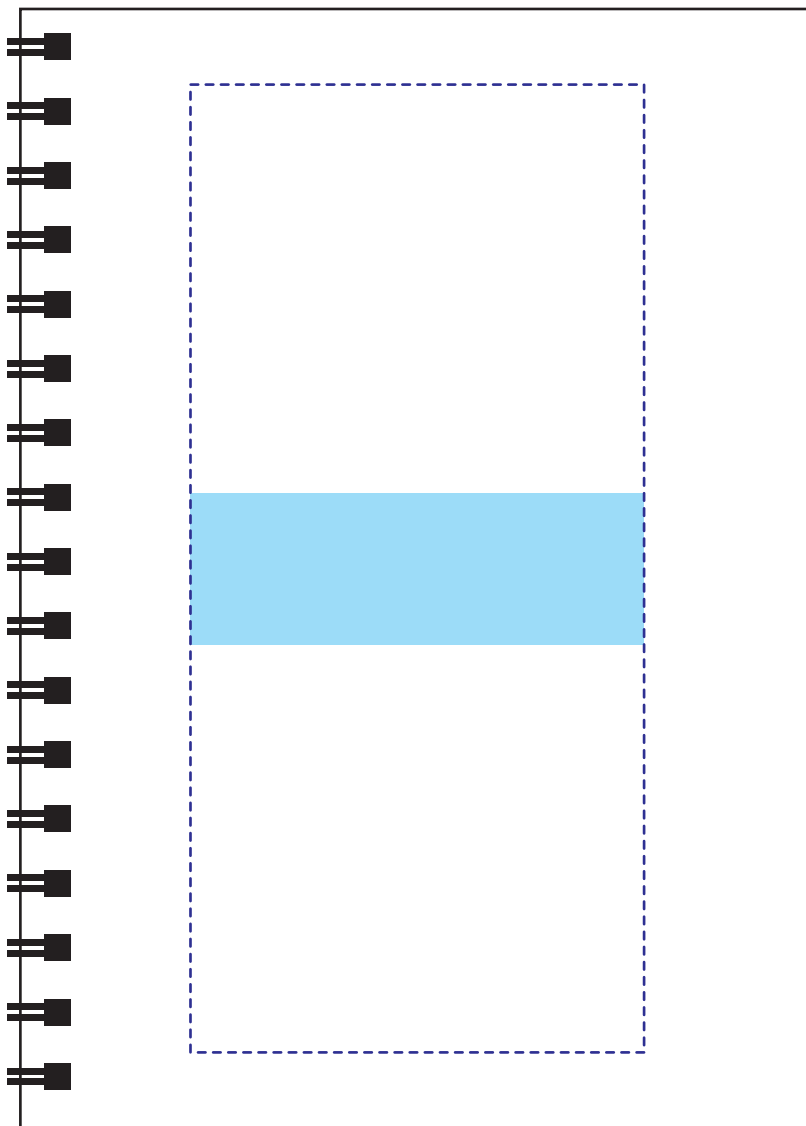

K-woodnote

間伐材 リングノート A6 パッド印刷 1色

印刷範囲：W60×H20mm

可動範囲：W60×H128mm

印刷色：

※DIC または PANTONE でご指定ください。

※節目の影響をうけます。ベタ面の広いデザインはご相談ください。

-  印刷範囲・・・印刷できる範囲です。デザインは水色の範囲内に収めてください。
-  可動範囲・・・印刷範囲を移動することができる範囲です。