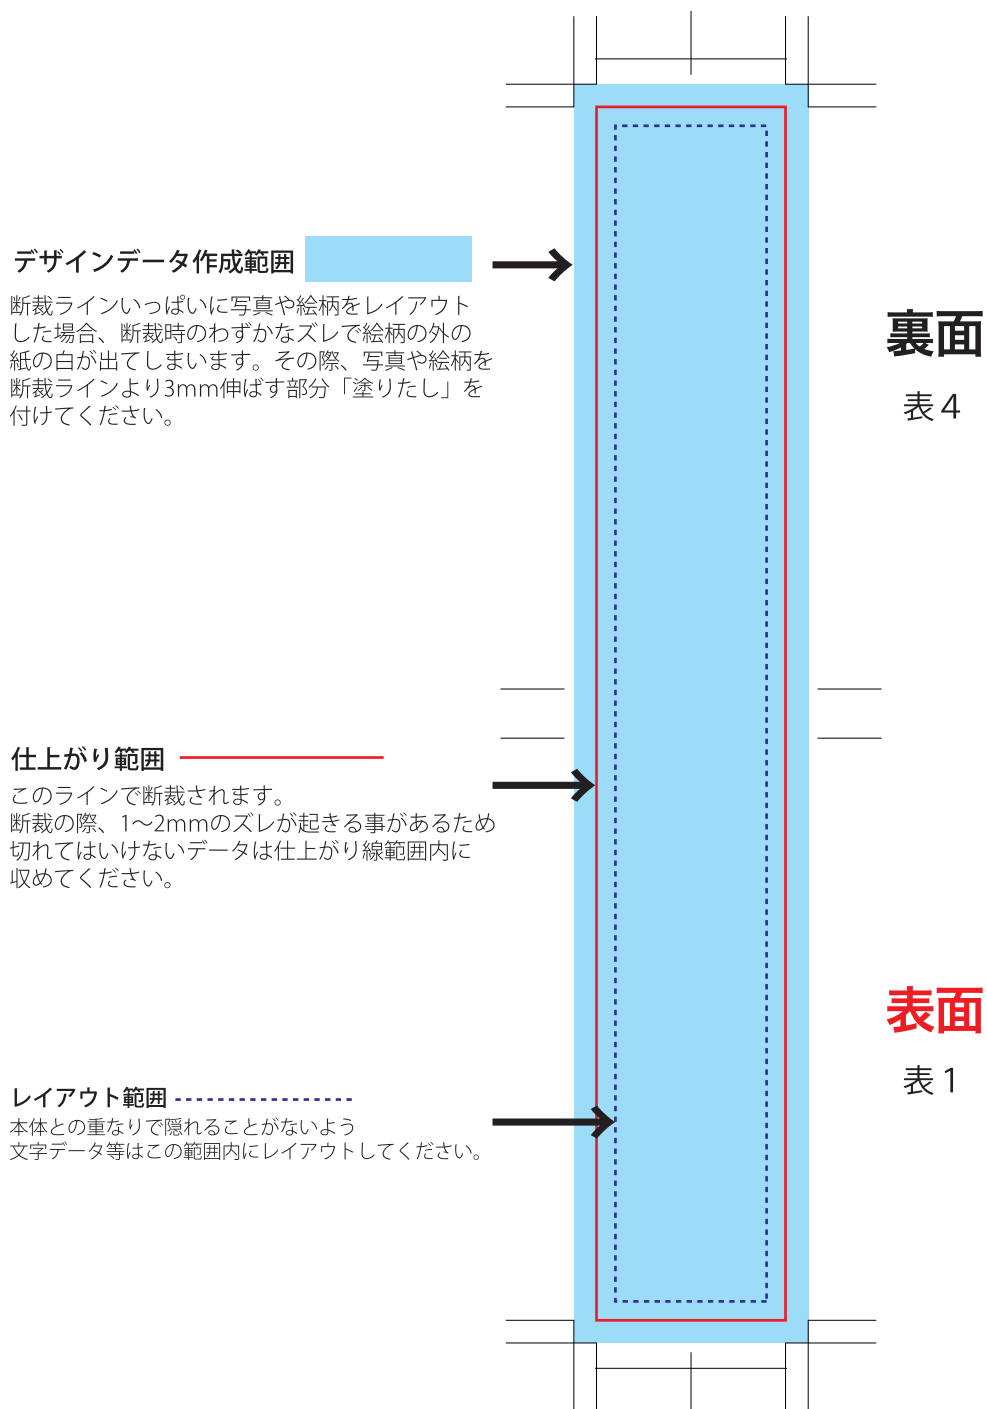

ideas

H069819AA

カスタムメイドふせん（小）

名入範囲：W25×H160.5mm以内

データを作成される方は、必ず事前にお読みください。

※入稿後データ修正が必要になった場合、別途費用が発生いたしますので、ご注意ください。

入稿形式について

保存形式: 保存形式はepsを推奨。aiでも可
バージョン: ver.CS3以下
ファイルモード: CMYK
アウトライン: 文字化けなどの問題を防ぐため、文字データは必ずアウトライン(画像)化してください。

配置画像: 保存形式 Adobe Photoshop 保存形式はepsかpsd
画像配置: 画像は「配置」で同じフォルダ内に添付してください。「埋め込み」で埋め込んでしまうと解像度が落ちてしまいます。
ファイルモード: CMYK
解像度: 仕上がりサイズ原寸で350dpi
校正用画像データ: pdfかjpegで書き出し、併せてご入稿ください。

※文字やロゴを入れる際の注意

裏面は向きが
180°逆になります