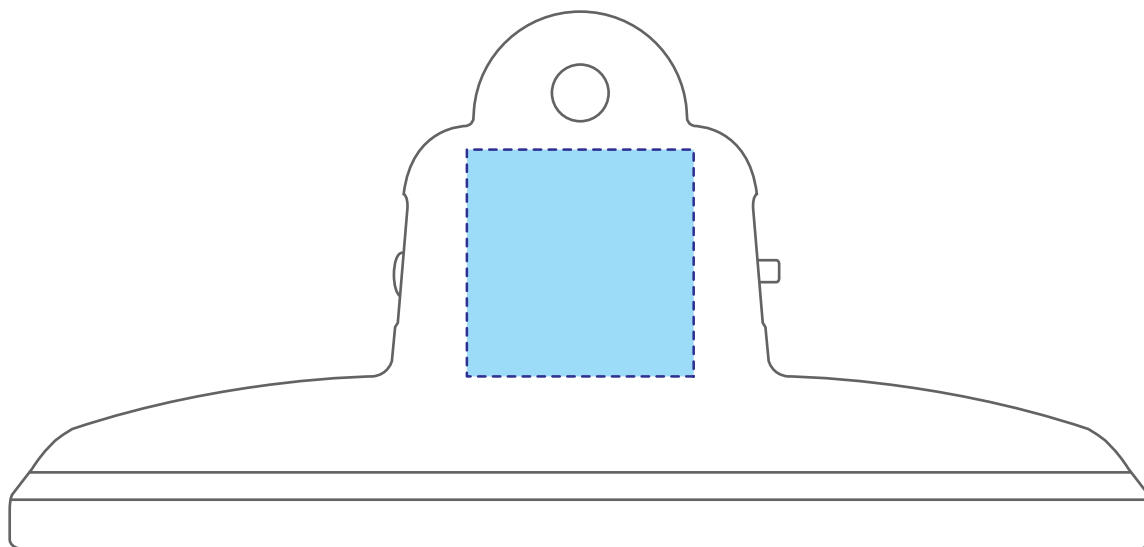

H175541

山型クリップ(L) パッド印刷 1色

印刷範囲：W30×H30mm

印刷色：

※DIC または PANTONE でご指定ください。

データを作成される方は、必ず事前にお読みください。

※入稿後データ修正が必要になった場合、別途費用が発生いたしますので、ご注意ください。

入稿形式について