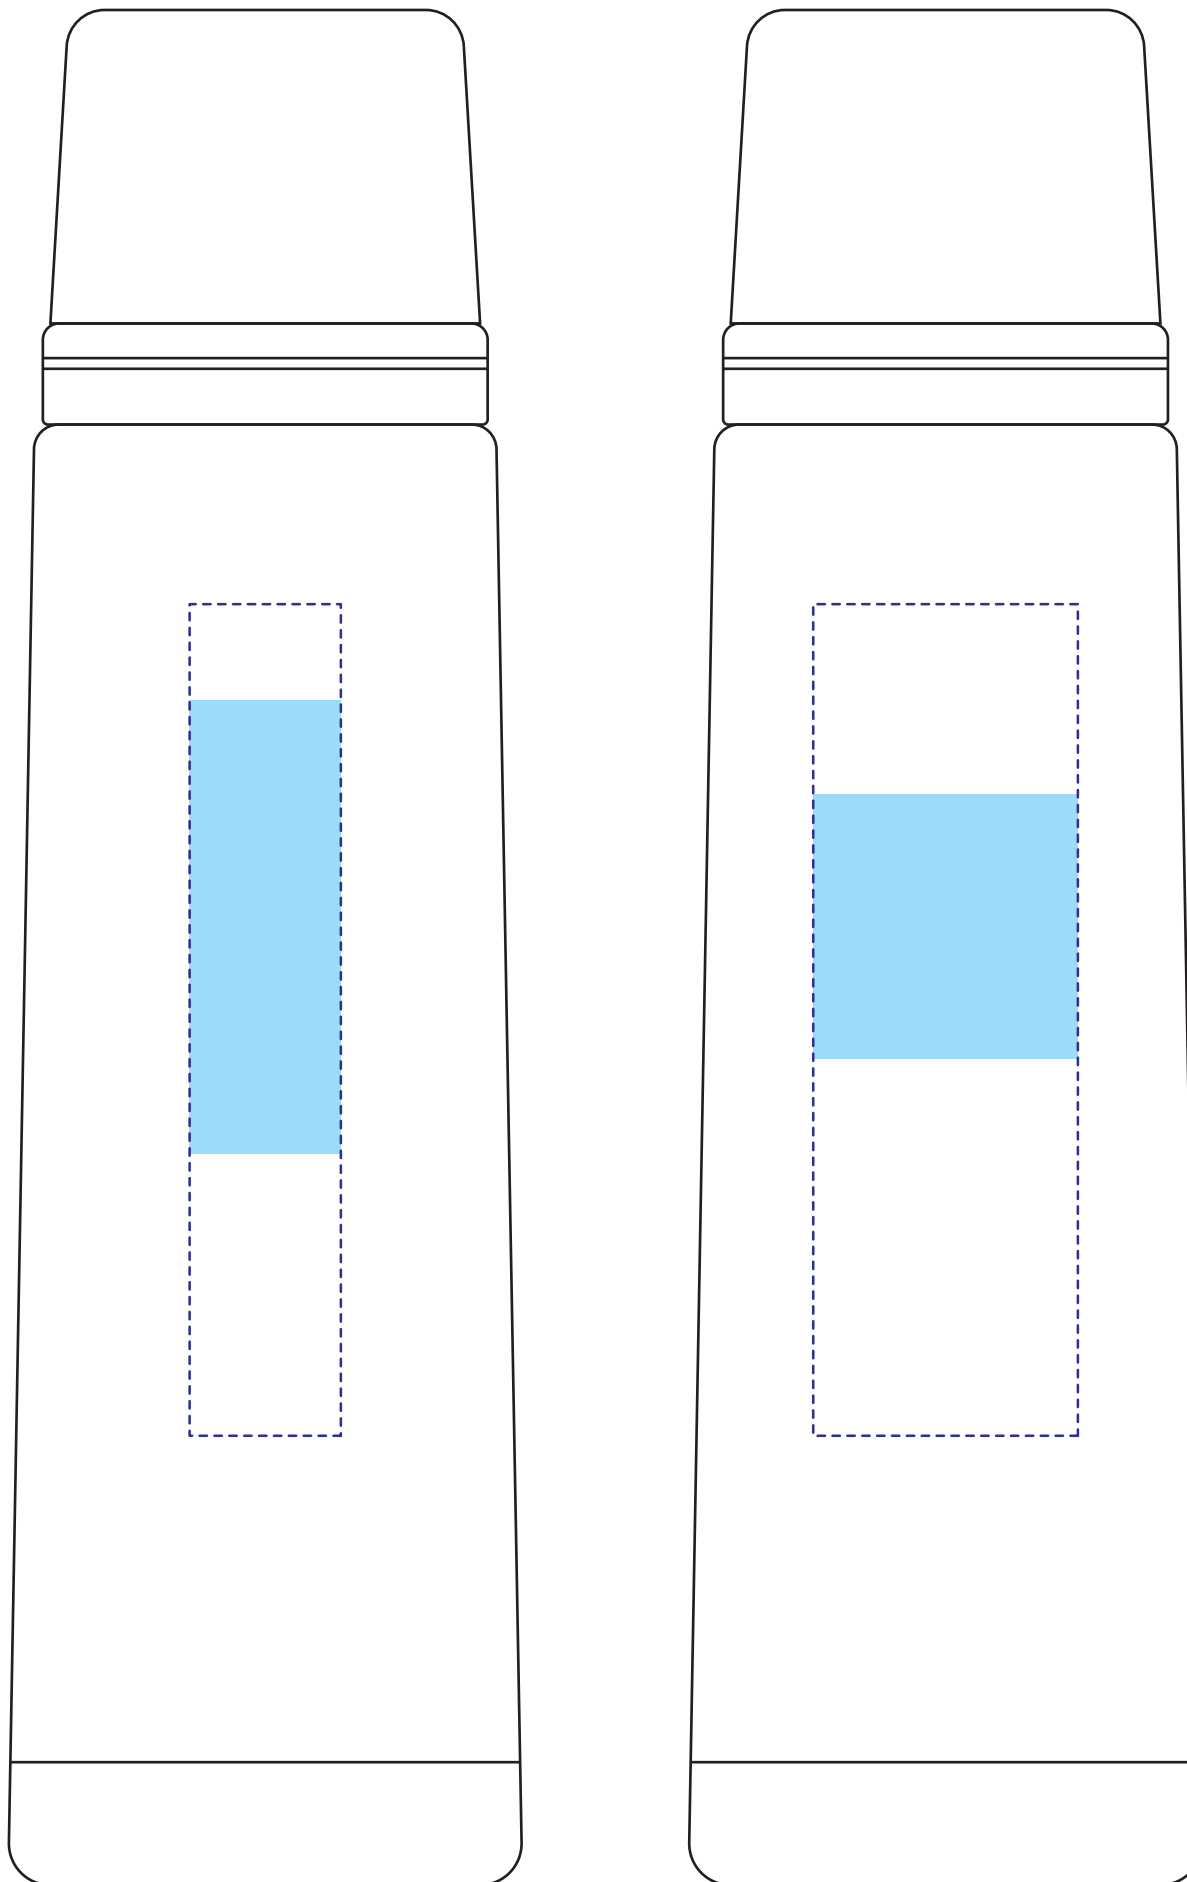

H191442

ステンレスボトル (480ml) パッド印刷1色

印刷範囲：A/W20×H60mm B/W35×H35mm

※ベタ面の広いデザインはご相談ください

印刷可動範囲：H110mm

印刷色：

※DIC または PANTONE でご指定ください。

データを作成される方は、必ず事前にお読みください。

解像度：台紙印刷/昇華転写/インクジェット：350dpi

その他は、イラストレーターで作成されたデータもしくは600~1200dpi程度の解像度がある画像データを推奨しております。

校正用画像データ： pdfかjpegで書き出し、併せてご入稿ください。

印刷範囲・・・印刷できる範囲です。デザインは水色の範囲内に収めてください。

可動範囲・・・印刷範囲を移動することができる範囲です。

当データの無断で複製・コピー・転用を禁じます。