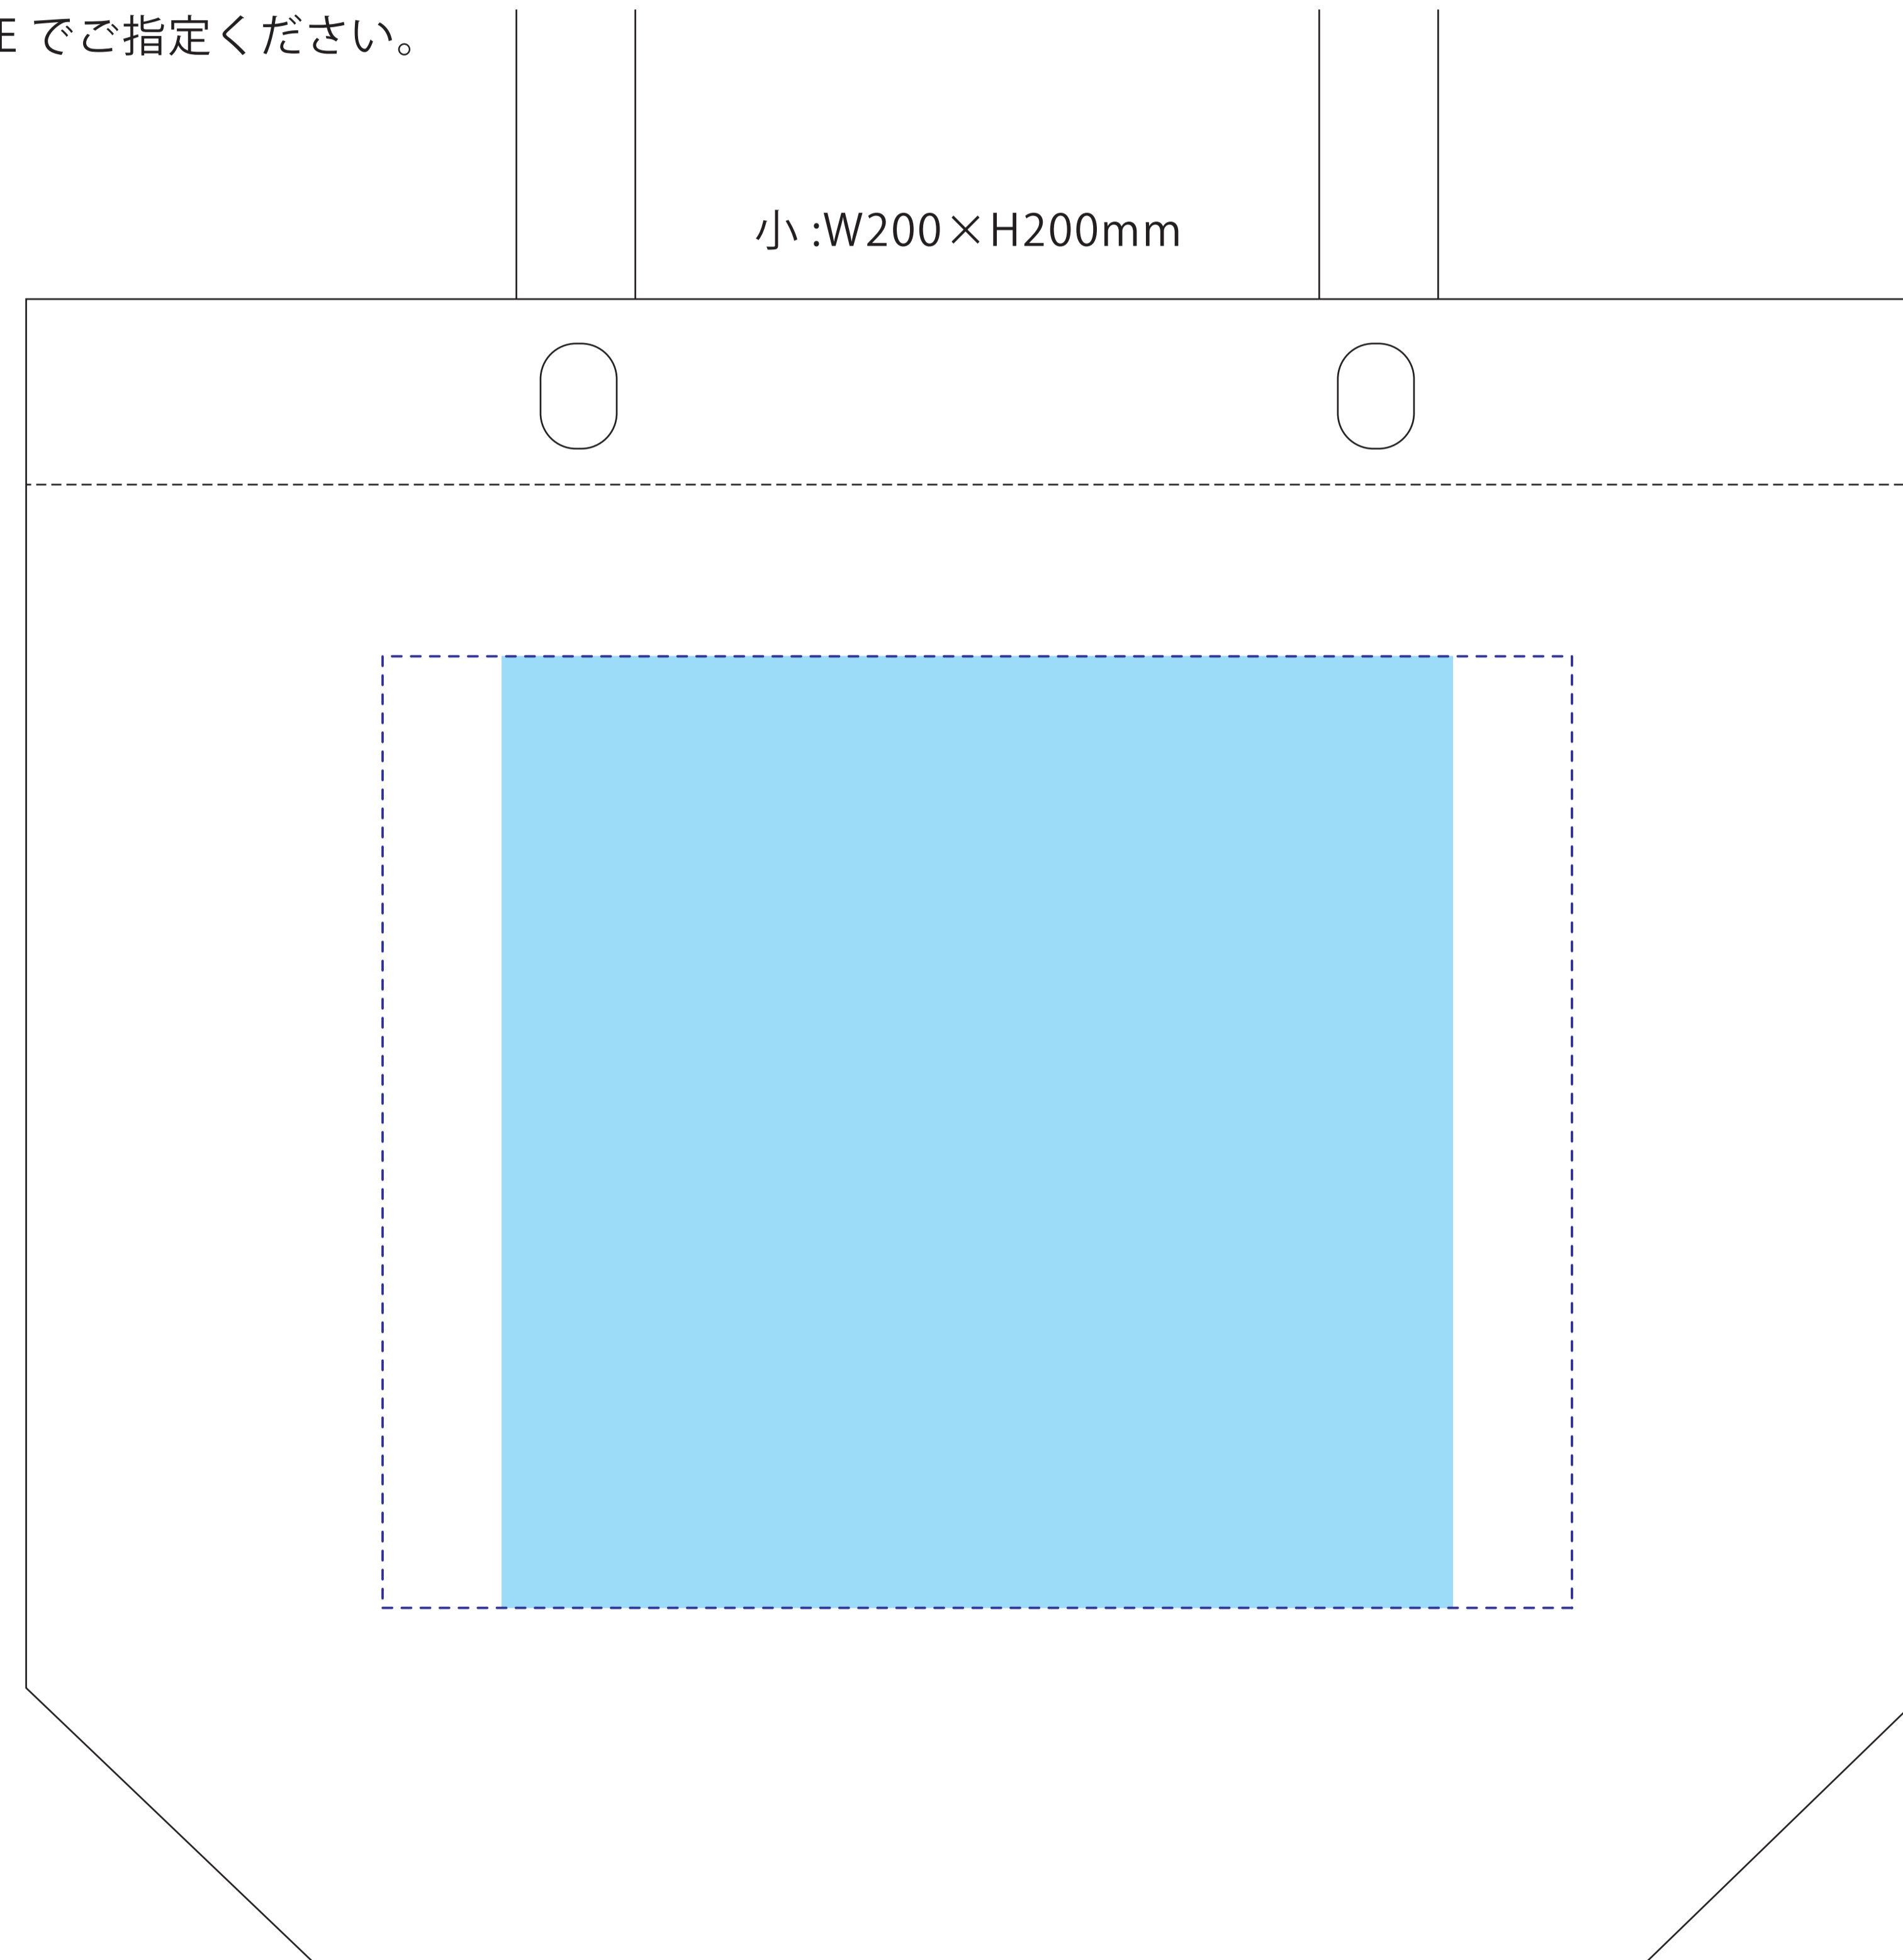

H238444

不織布底マチバッグ (船底) シルク印刷 1色

印刷範囲：小 :W200×H200mm

大 :W250×H200mm

印刷色：

※DIC または PANTONE でご指定ください。

データを作成される方は、必ず事前にお読みください。

※入稿後データ修正が必要になった場合、別途費用が発生いたしますので、ご注意ください。

■ 印刷範囲・・・印刷できる範囲です。デザインは水色の範囲内に収めてください。

□ 可動範囲・・・印刷範囲を移動することができる範囲です。