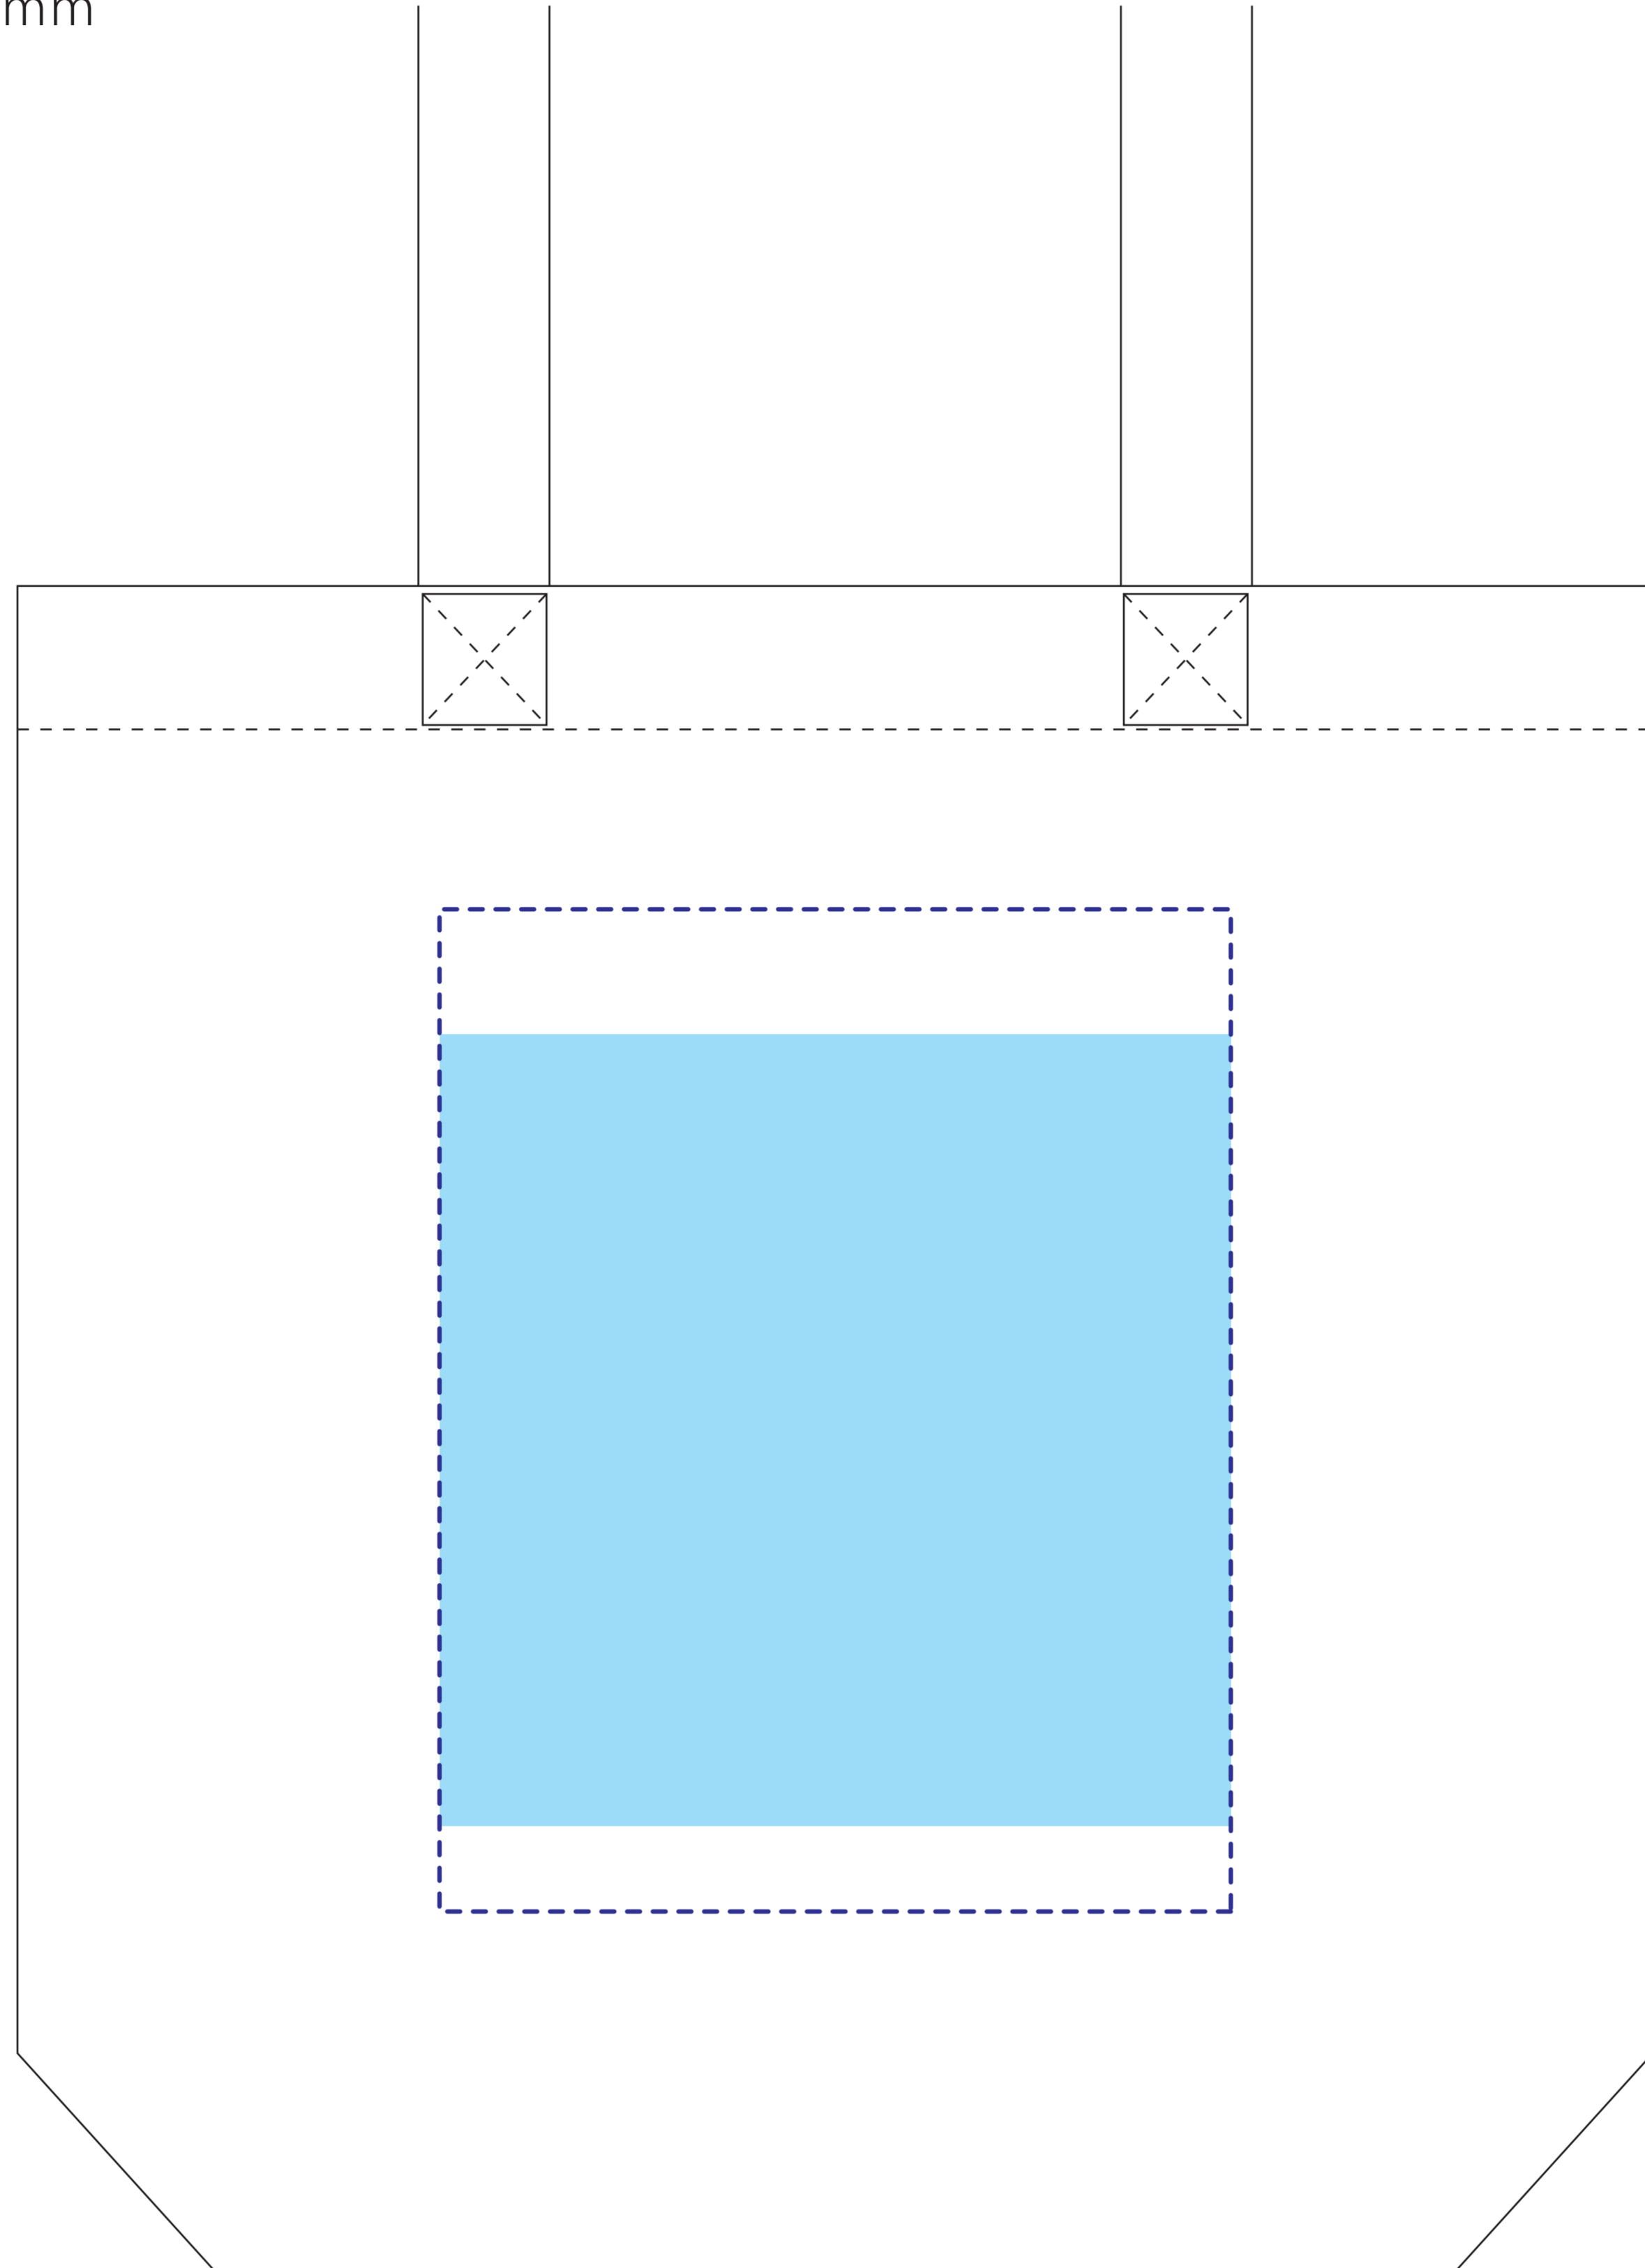

KD205010

10 オンス・厚生地 A4 コットントート (マチ付) 【205 シリーズ】

インクジェット印刷フルカラー

印刷範囲：W150×H150mm

 印刷範囲・・・印刷できる範囲です。デザインは水色の範囲内に収めてください。

 可動範囲・・・印刷範囲を移動することができる範囲です。

データを作成される方は、必ず事前にお読みください。

※入稿後データ修正が必要になった場合、別途費用が発生いたしますので、ご注意ください。