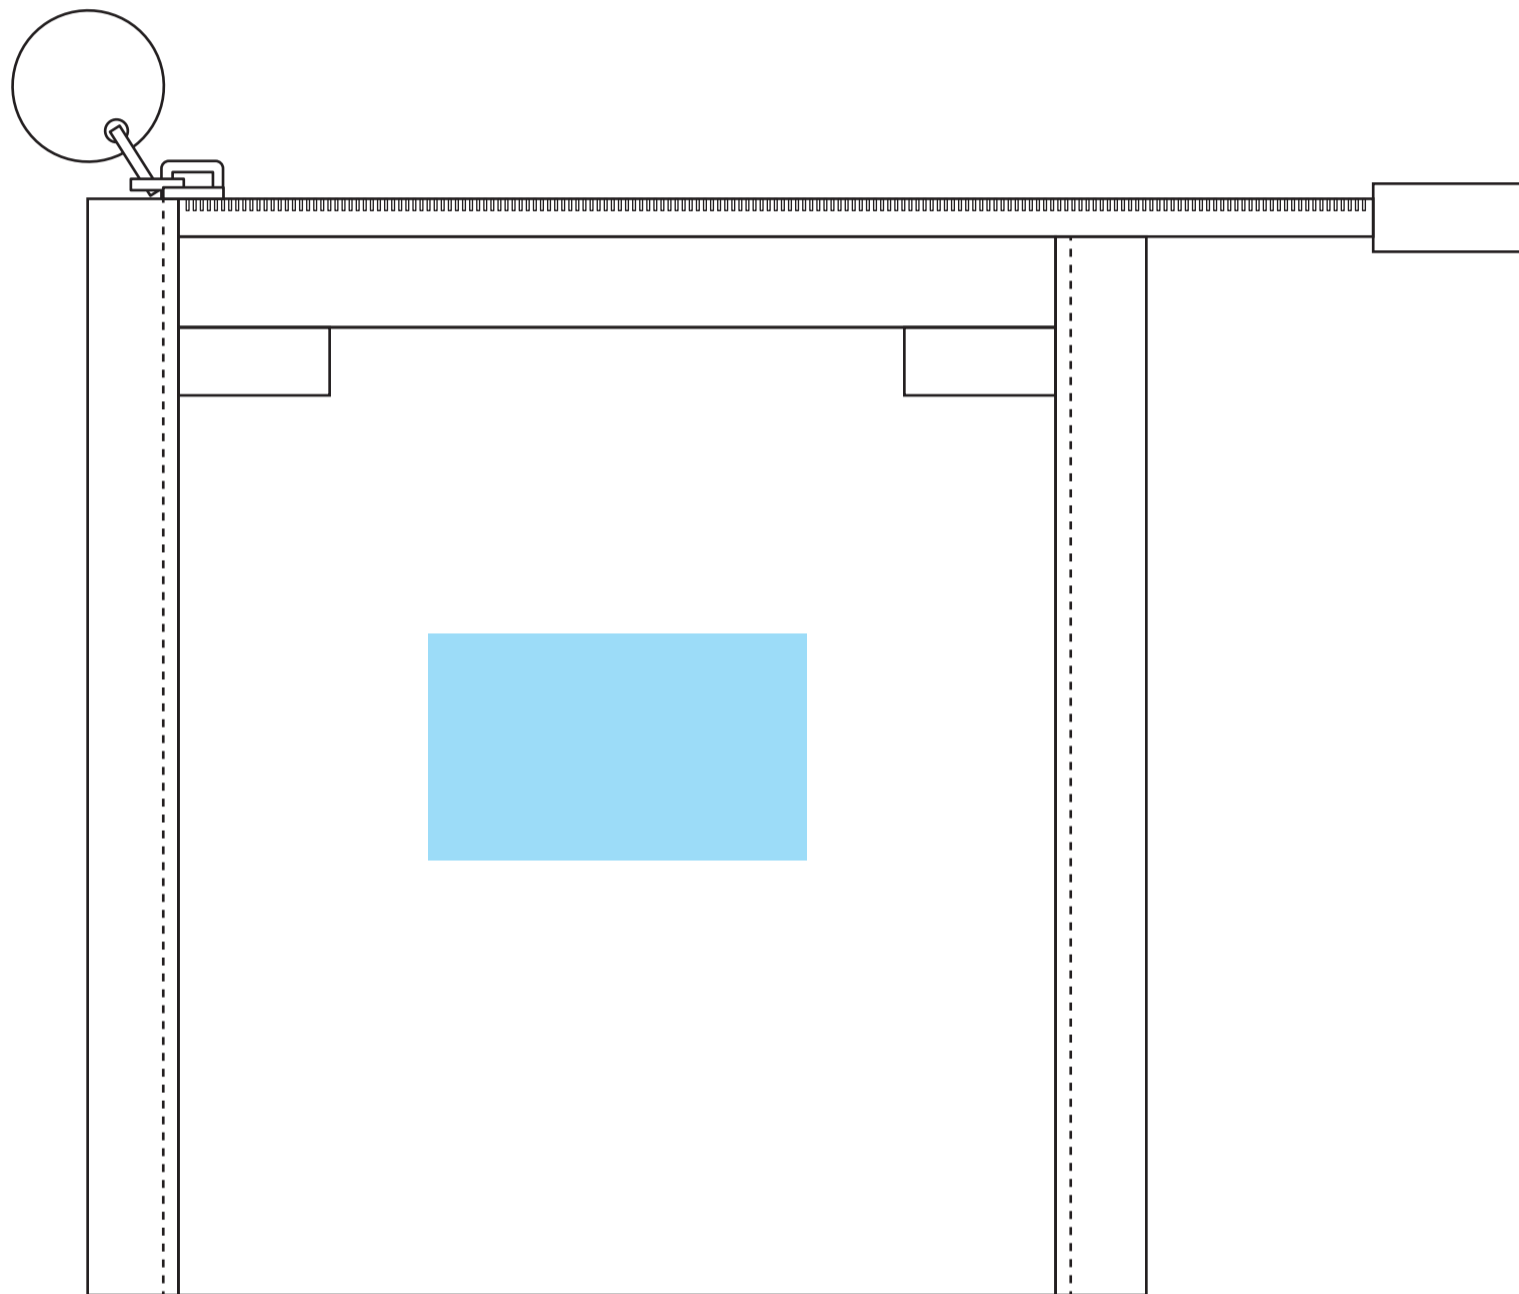

KD231010

ピュアナ・クリアスクエアポーチ パッド印刷 1色

印刷範囲：W50×H30mm

印刷色：

※ベタ面は色ムラが発生するためご注意ください。

※DIC または PANTONE でご指定ください。

■ 印刷範囲・・・印刷できる範囲です。デザインは水色の範囲内に収めてください。

データを作成される方は、必ず事前にお読みください。