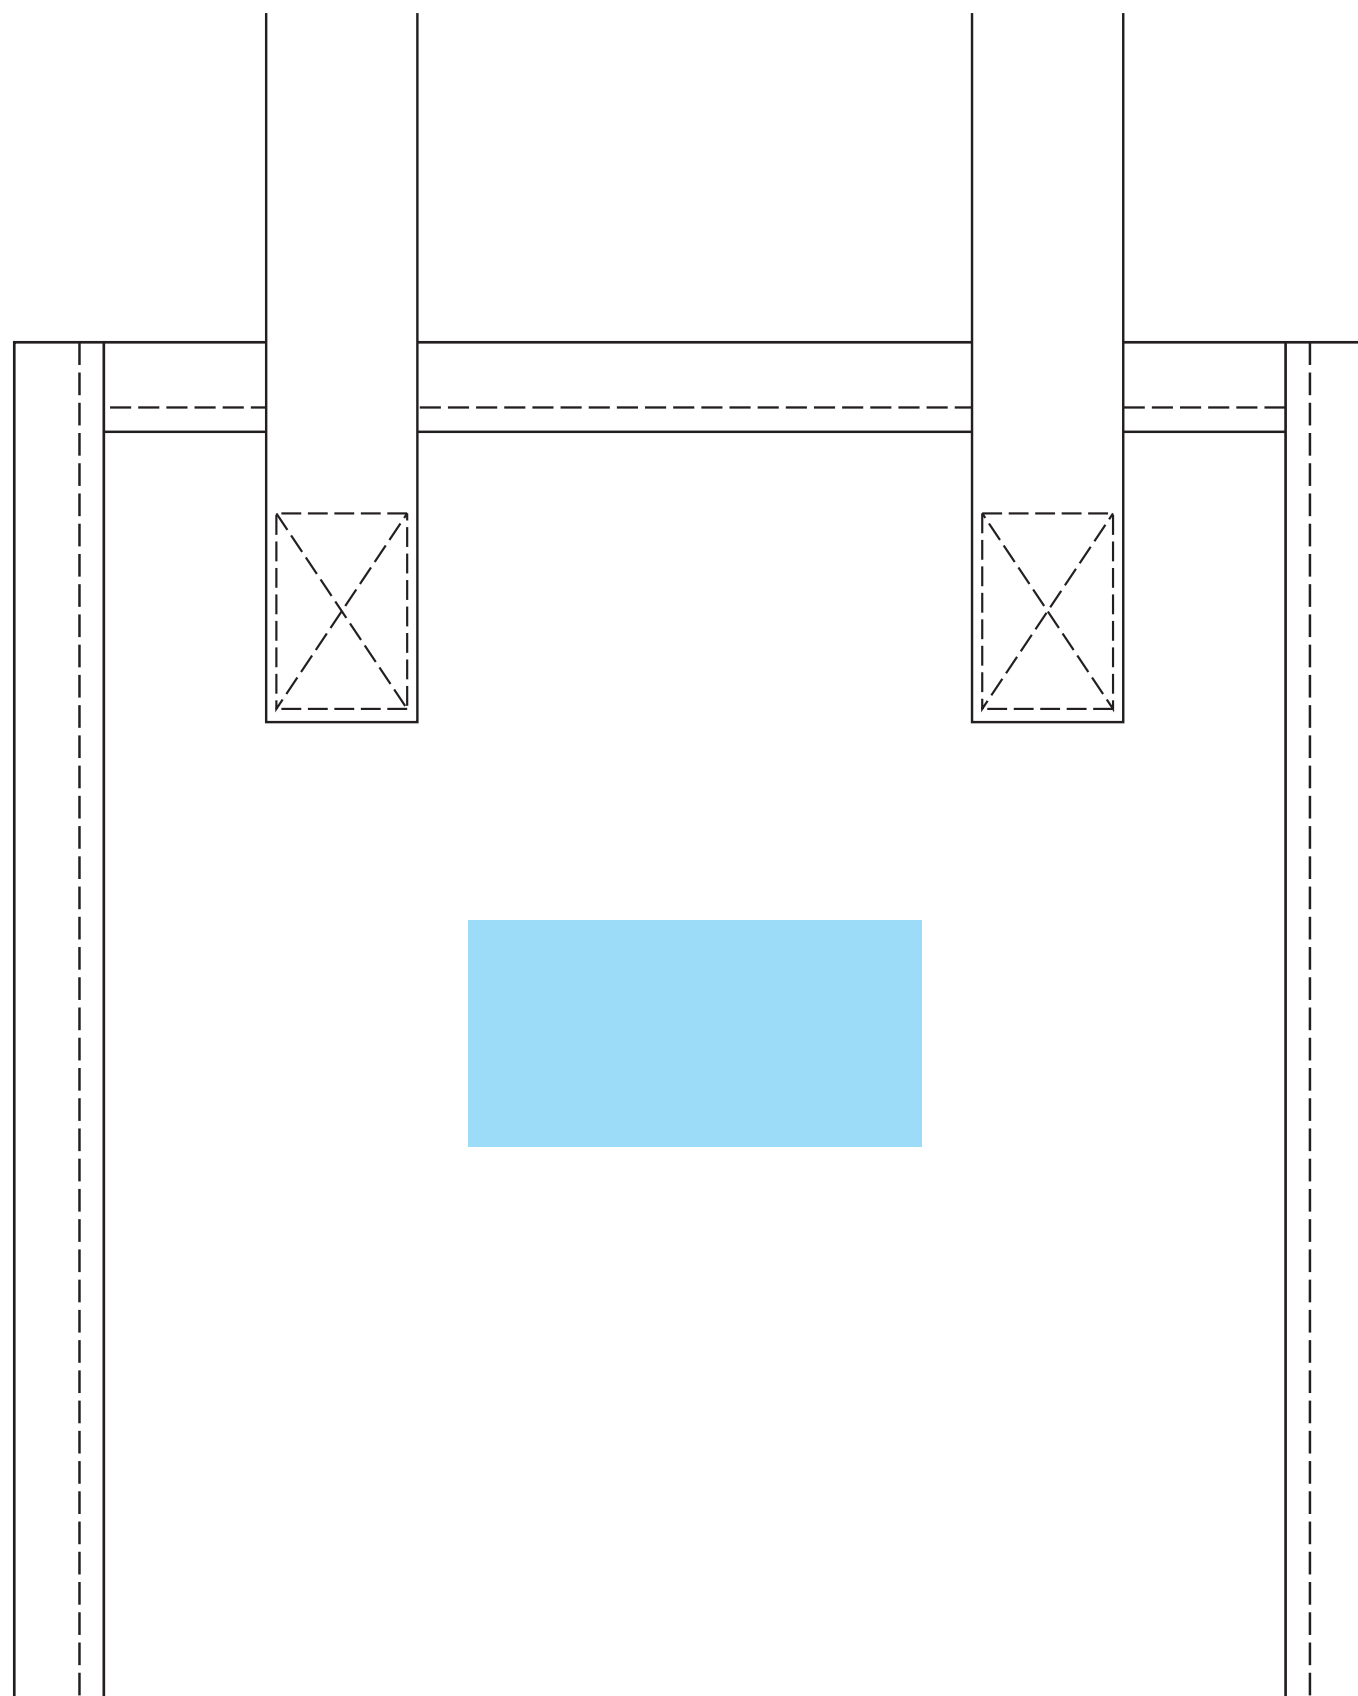

KD231011

ピュアナ・クリアミニトート パッド印刷1色

印刷範囲：W60×H30mm ◇

印刷色：

※DIC または PANTONE でご指定ください。

※ベタ面は色ムラが発生するためご遠慮ください。

データを作成される方は、必ず事前にお読みください。
※入稿後データ修正が必要になった場合、別途費用が発生いたしますので、ご注意ください。

印刷範囲・・・印刷できる範囲です。デザインは水色の範囲内に収めてください。