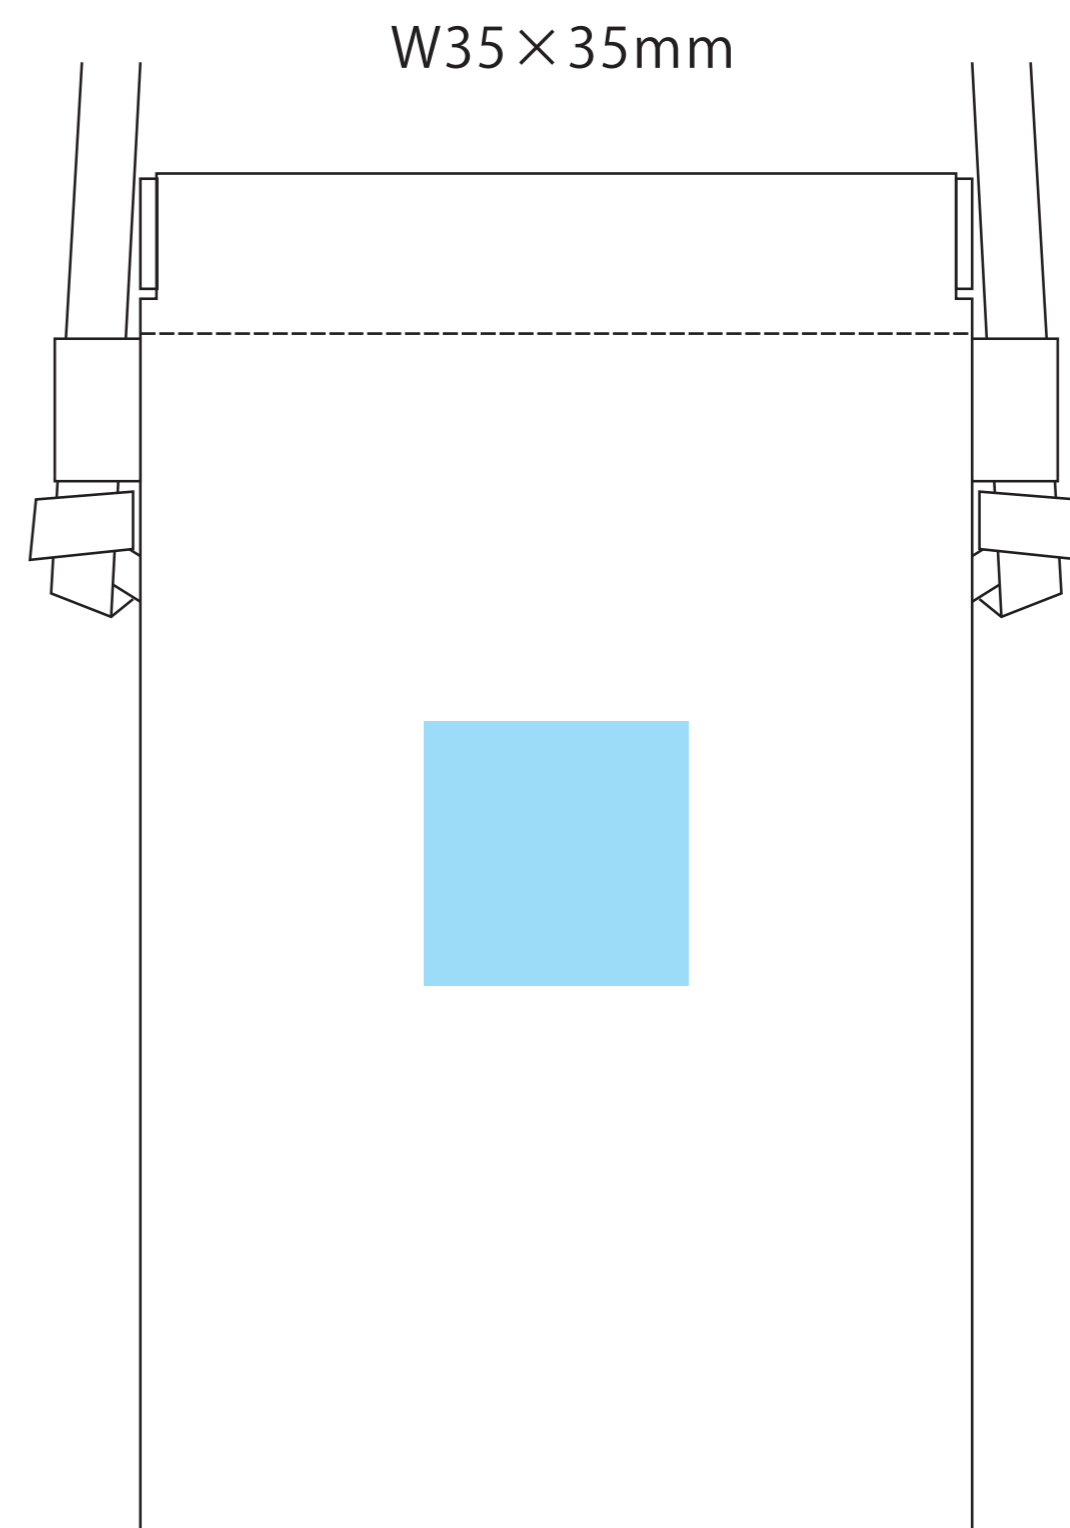

KD231351

ヴェアリー・イージーオープンスマホネックポーチ パッド印刷1色

印刷範囲：W50×H20mm または
W35×35mm

印刷色：

※DIC または PANTONE でご指定ください。

データを作成される方は、必ず事前にお読みください。
※入稿後データ修正が必要になった場合、別途費用が発生いたしますので、ご注意ください。

入稿形式について

保存形式：保存形式はai(フォトショップの場合はpsd)を推奨。
バージョン：verCC以下
ファイルモード：CMYK
アウトライン：文字化けなどの問題を防ぐため、文字データは必ずアウトライン(フォトショップの場合は画像)化してください。

配置画像：保存形式Adobe Photoshop/epsかpsdを推奨。
画像配置：画像は「配置」で同じフォルダ内に添付してください。「埋め込み」にしまうと解像度が落ちてしまいます。
解像度：台紙印刷/昇華転写/インクジェット:350dpi
その他は、イラストレーターで作成されたデータもしくは600~1200dpi程度の解像度がある画像データを推奨しております。
校正用画像データ：pdfかjpegで書き出し、併せてご入稿ください。

■ 印刷範囲・・・印刷できる範囲です。デザインは水色の範囲内に収めてください。