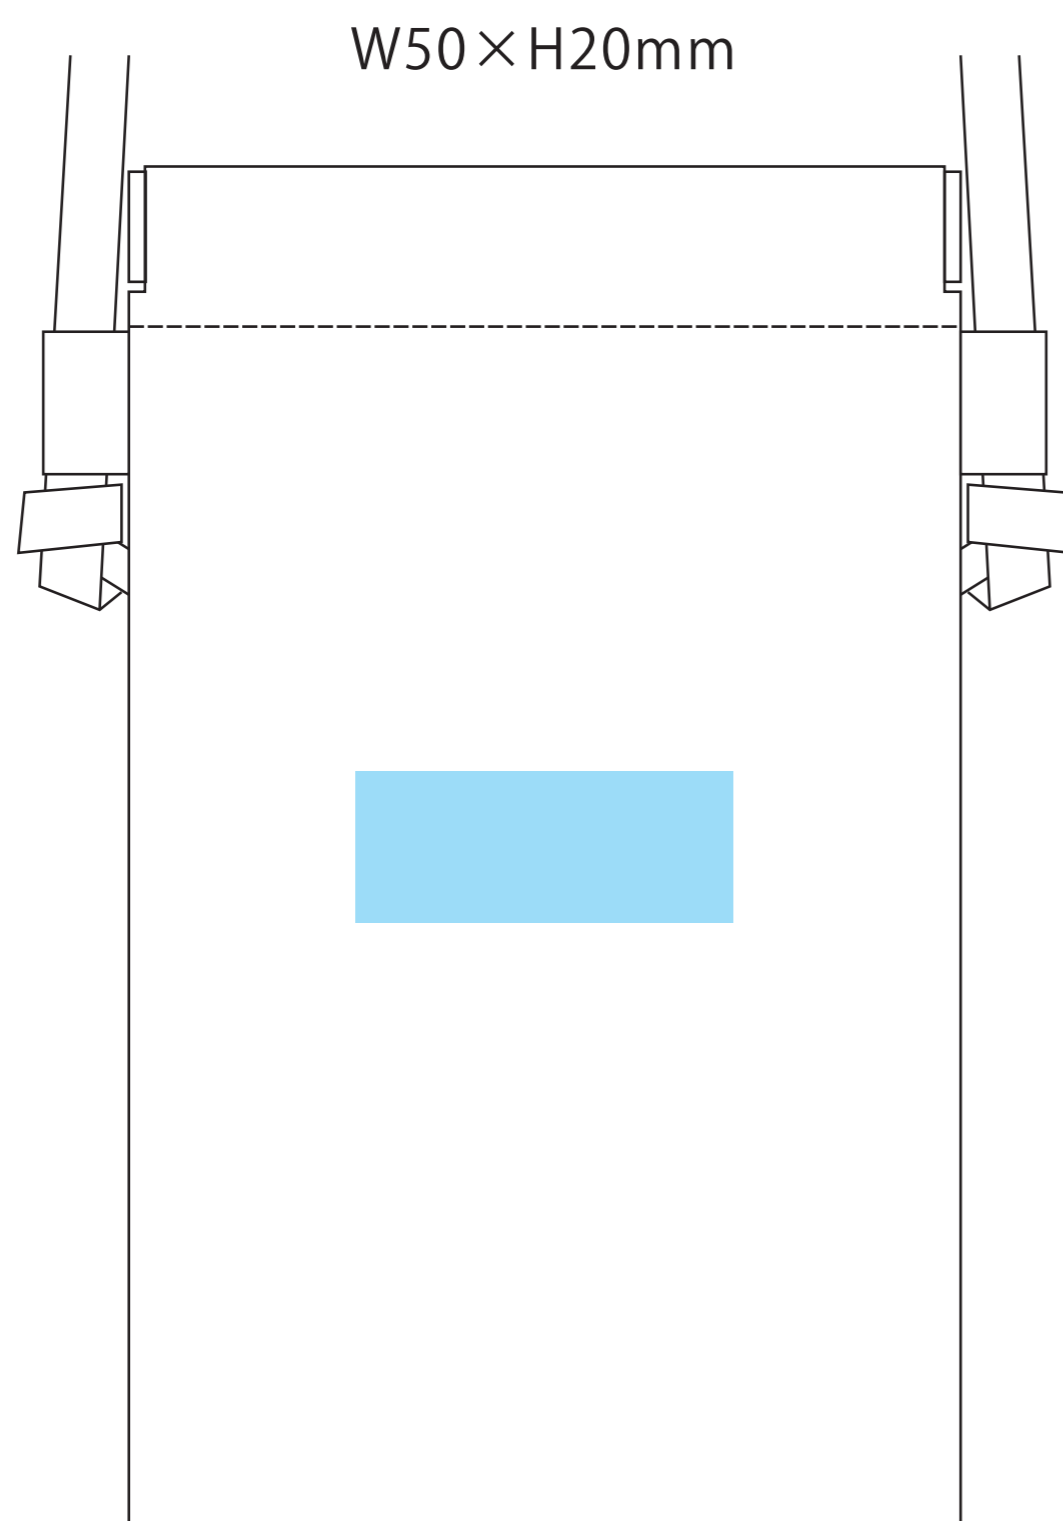

KD231351

ヴェアリー・イージーオープンスマホネックポーチ パッド印刷1色

印刷範囲：W50×H20mm または
W35×35mm

印刷色：

※DIC または PANTONE でご指定ください。

データを作成される方は、必ず事前にお読みください。
※入稿後データ修正が必要になった場合、別途費用が発生いたしますので、ご注意ください。

入稿形式について

保存形式：保存形式はai(フォトショップの場合はpsd)を推奨。
バージョン：verCC以下
ファイルモード：CMYK
アウトライン：文字化けなどの問題を防ぐため、文字データは必ずアウトライン(フォトショップの場合は画像)化してください。

配置画像：保存形式Adobe Photoshop/epsかpsdを推奨。
画像配置：画像は「配置」で同じフォルダ内に添付してください。「埋め込み」にしまうと解像度が落ちてしまいます。
解像度：台紙印刷/昇華転写/インクジェット:350dpi
その他は、イラストレーターで作成されたデータもしくは600~1200dpi程度の解像度がある画像データを推奨しております。
校正用画像データ：pdfかjpegで書き出し、併せてご入稿ください。

■ 印刷範囲・・・印刷できる範囲です。デザインは水色の範囲内に収めてください。