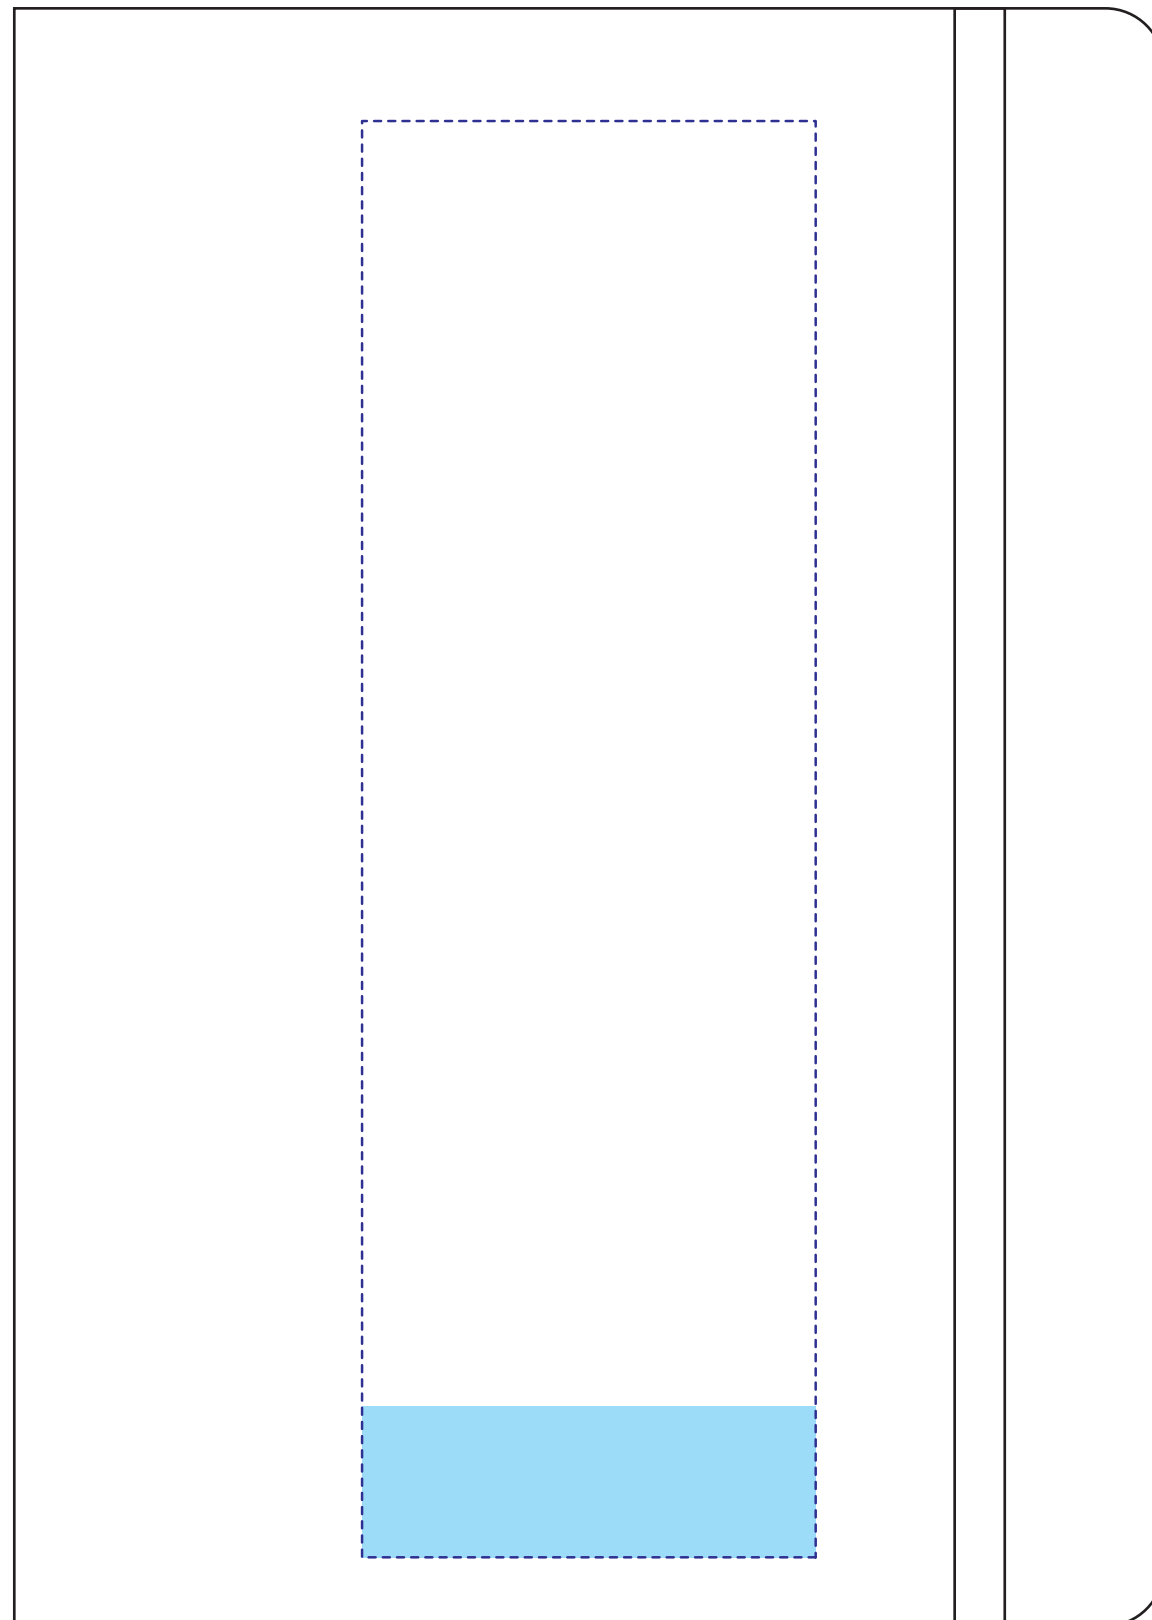

# ideas

KD235321

レザー調・ハードカバーノート (A5)      パッド印刷 1 色

印刷範囲：W60×H20mm

印刷色：

※DIC または PANTONE でご指定ください。

※ゴムバンドの位置は個体差があります。印刷位置によりデザインに重なる場合があります。

※データは必ず弊社フォーマットをご使用の上、ご入稿ください。  
データはスミ 1 色にしてください。

 印刷範囲・・・印刷できる範囲です。デザインは水色の範囲内に収めてください。  
 可動範囲・・・印刷範囲を移動することができる範囲です。

当データの無断で複製・コピー・転用を禁じます。  
Copyrights © ideas Corporation All rights Reserved.