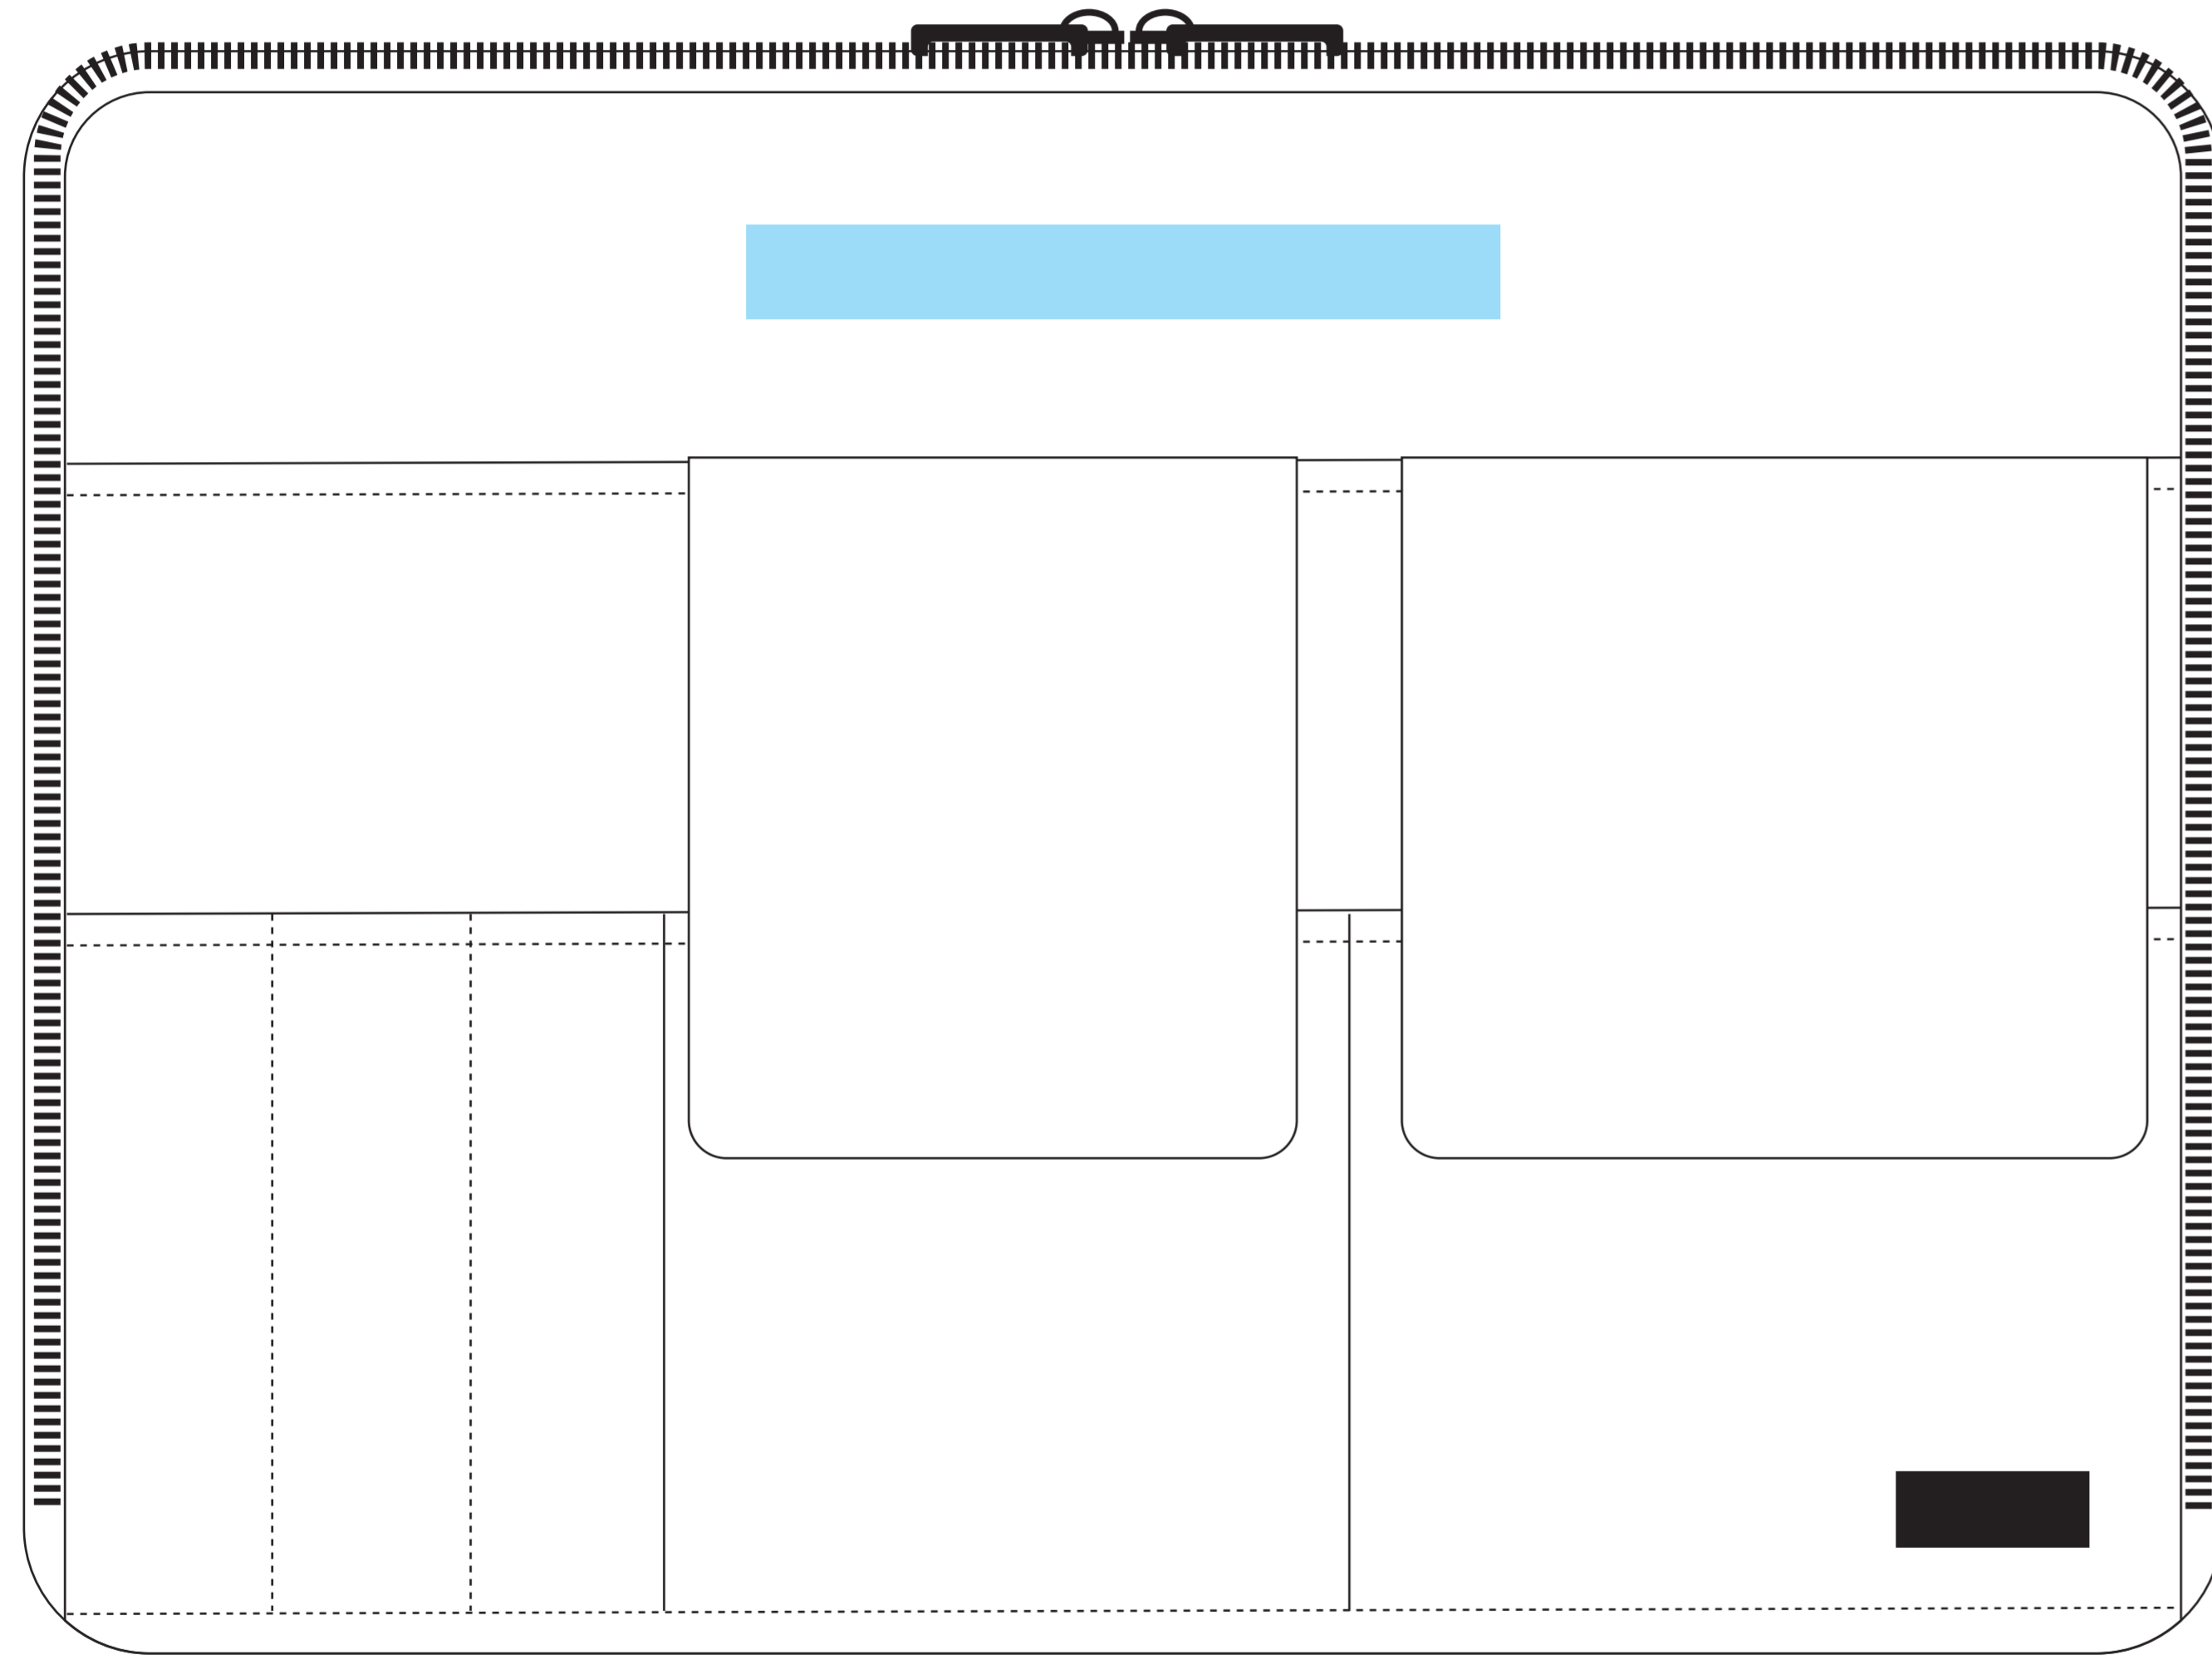

LA-7554

リヒトラブ バッグ イン バッグ シルク印刷 1色

印刷範囲:A(表面):W120×H15mm◇

B(裏面):W100×H70mm

※表面・裏面ともにベタ面不可

印刷色:

※DICまたはPANTONEでご指定ください。

A(表面):W120×H15mm

B(裏面):W100×H70mm

データを作成される方は、必ず事前にお読みください。

※入稿後データ修正が必要になった場合、別途費用が発生いたしますので、ご注意ください。

入稿形式について

保存形式:保存形式はepsを推奨、aiでも可
バージョン:verCS3以下
ファイルモード:CMYK
アウトライン:文字化けなどの問題を防ぐため、文字データは必ずアウトライン(画像)化してください。

配置画像:保存形式 Adobe Photoshop 保存形式はepsかpsd
画像配置:画像は「配置」で同じフォルダ内に添付してください。「埋め込み」で埋め込んでしまうと解像度が落ちてしまいます。
解像度:台紙印刷/昇華転写/インクジェット:350dpi
その他は、イラストレーターで作成されたデータもしくは600~1200dpi程度の解像度がある画像データを推奨しております。
校正用画像データ: pdfかjpegで書き出し、併せてご入稿ください。