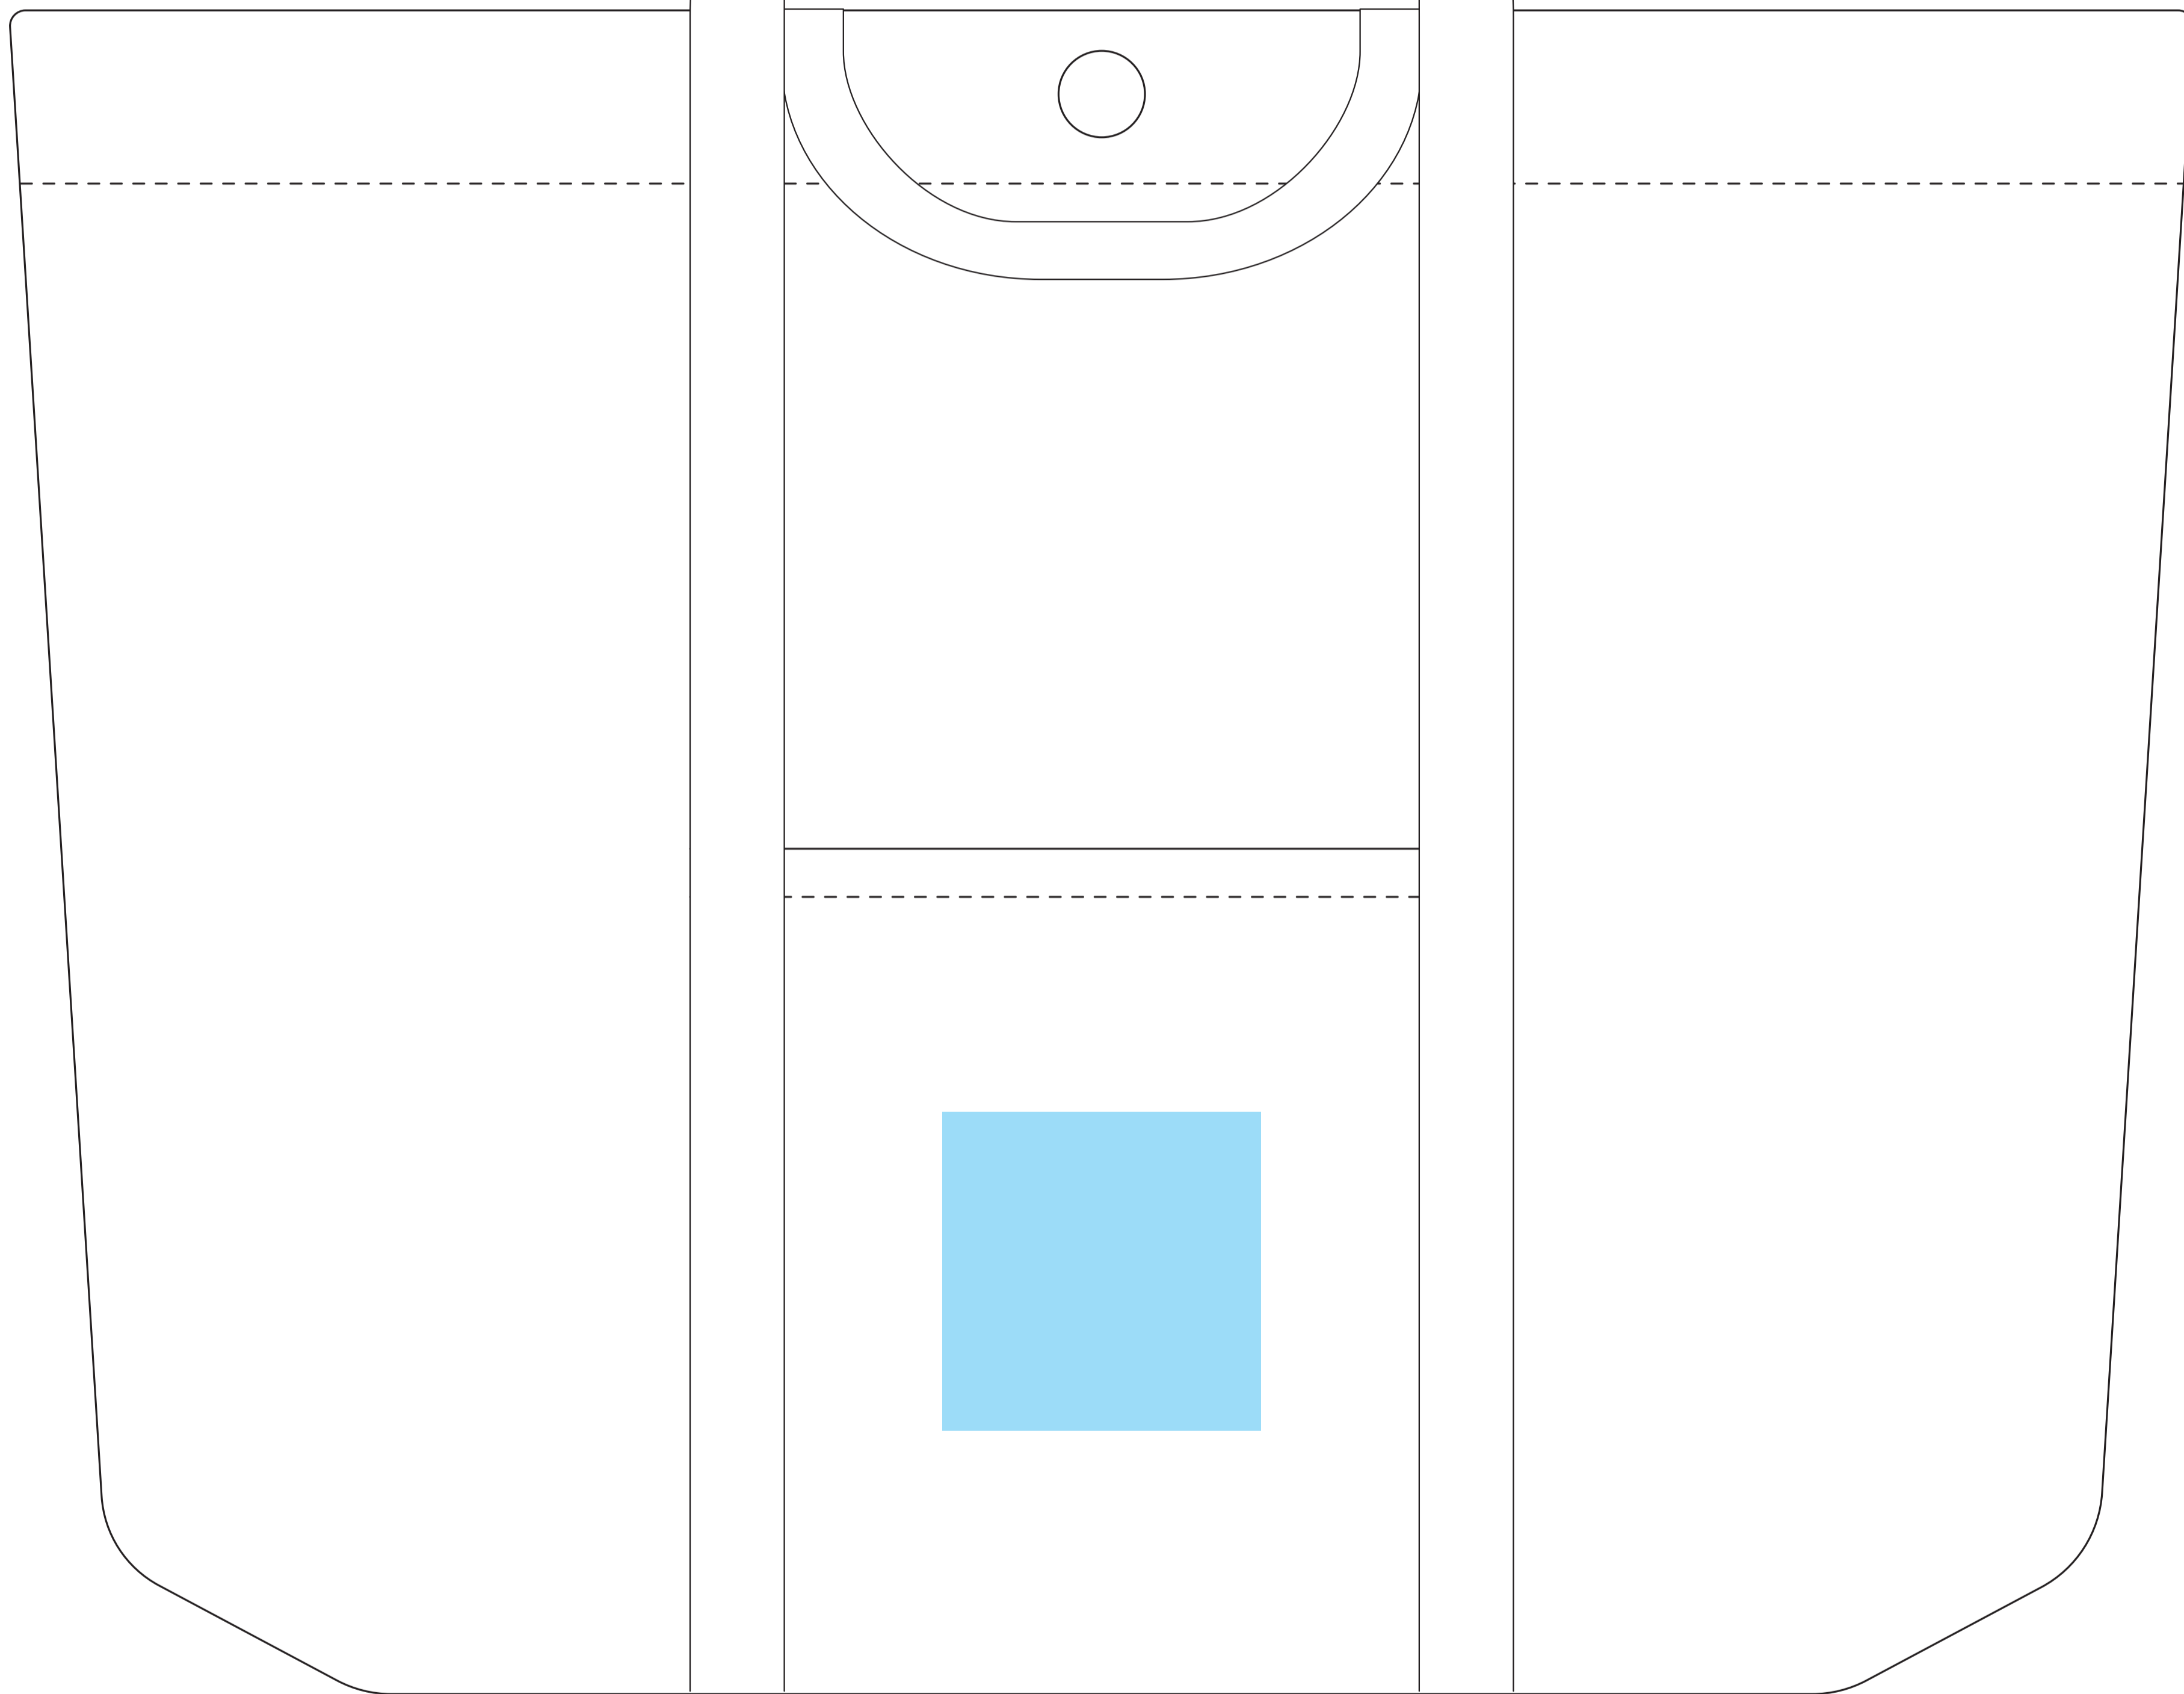

M28892

トイロ レジャー&レジバッグ シルク印刷1色

印刷範囲:W70×H70mm

印刷色:

※DICまたはPANTONEでご指定ください。

■ 印刷範囲・・・印刷できる範囲です。デザインは水色の範囲内に収めてください。

データを作成される方は、必ず事前にお読みください。

※入稿後データ修正が必要になった場合、別途費用が発生いたしますので、ご注意ください。