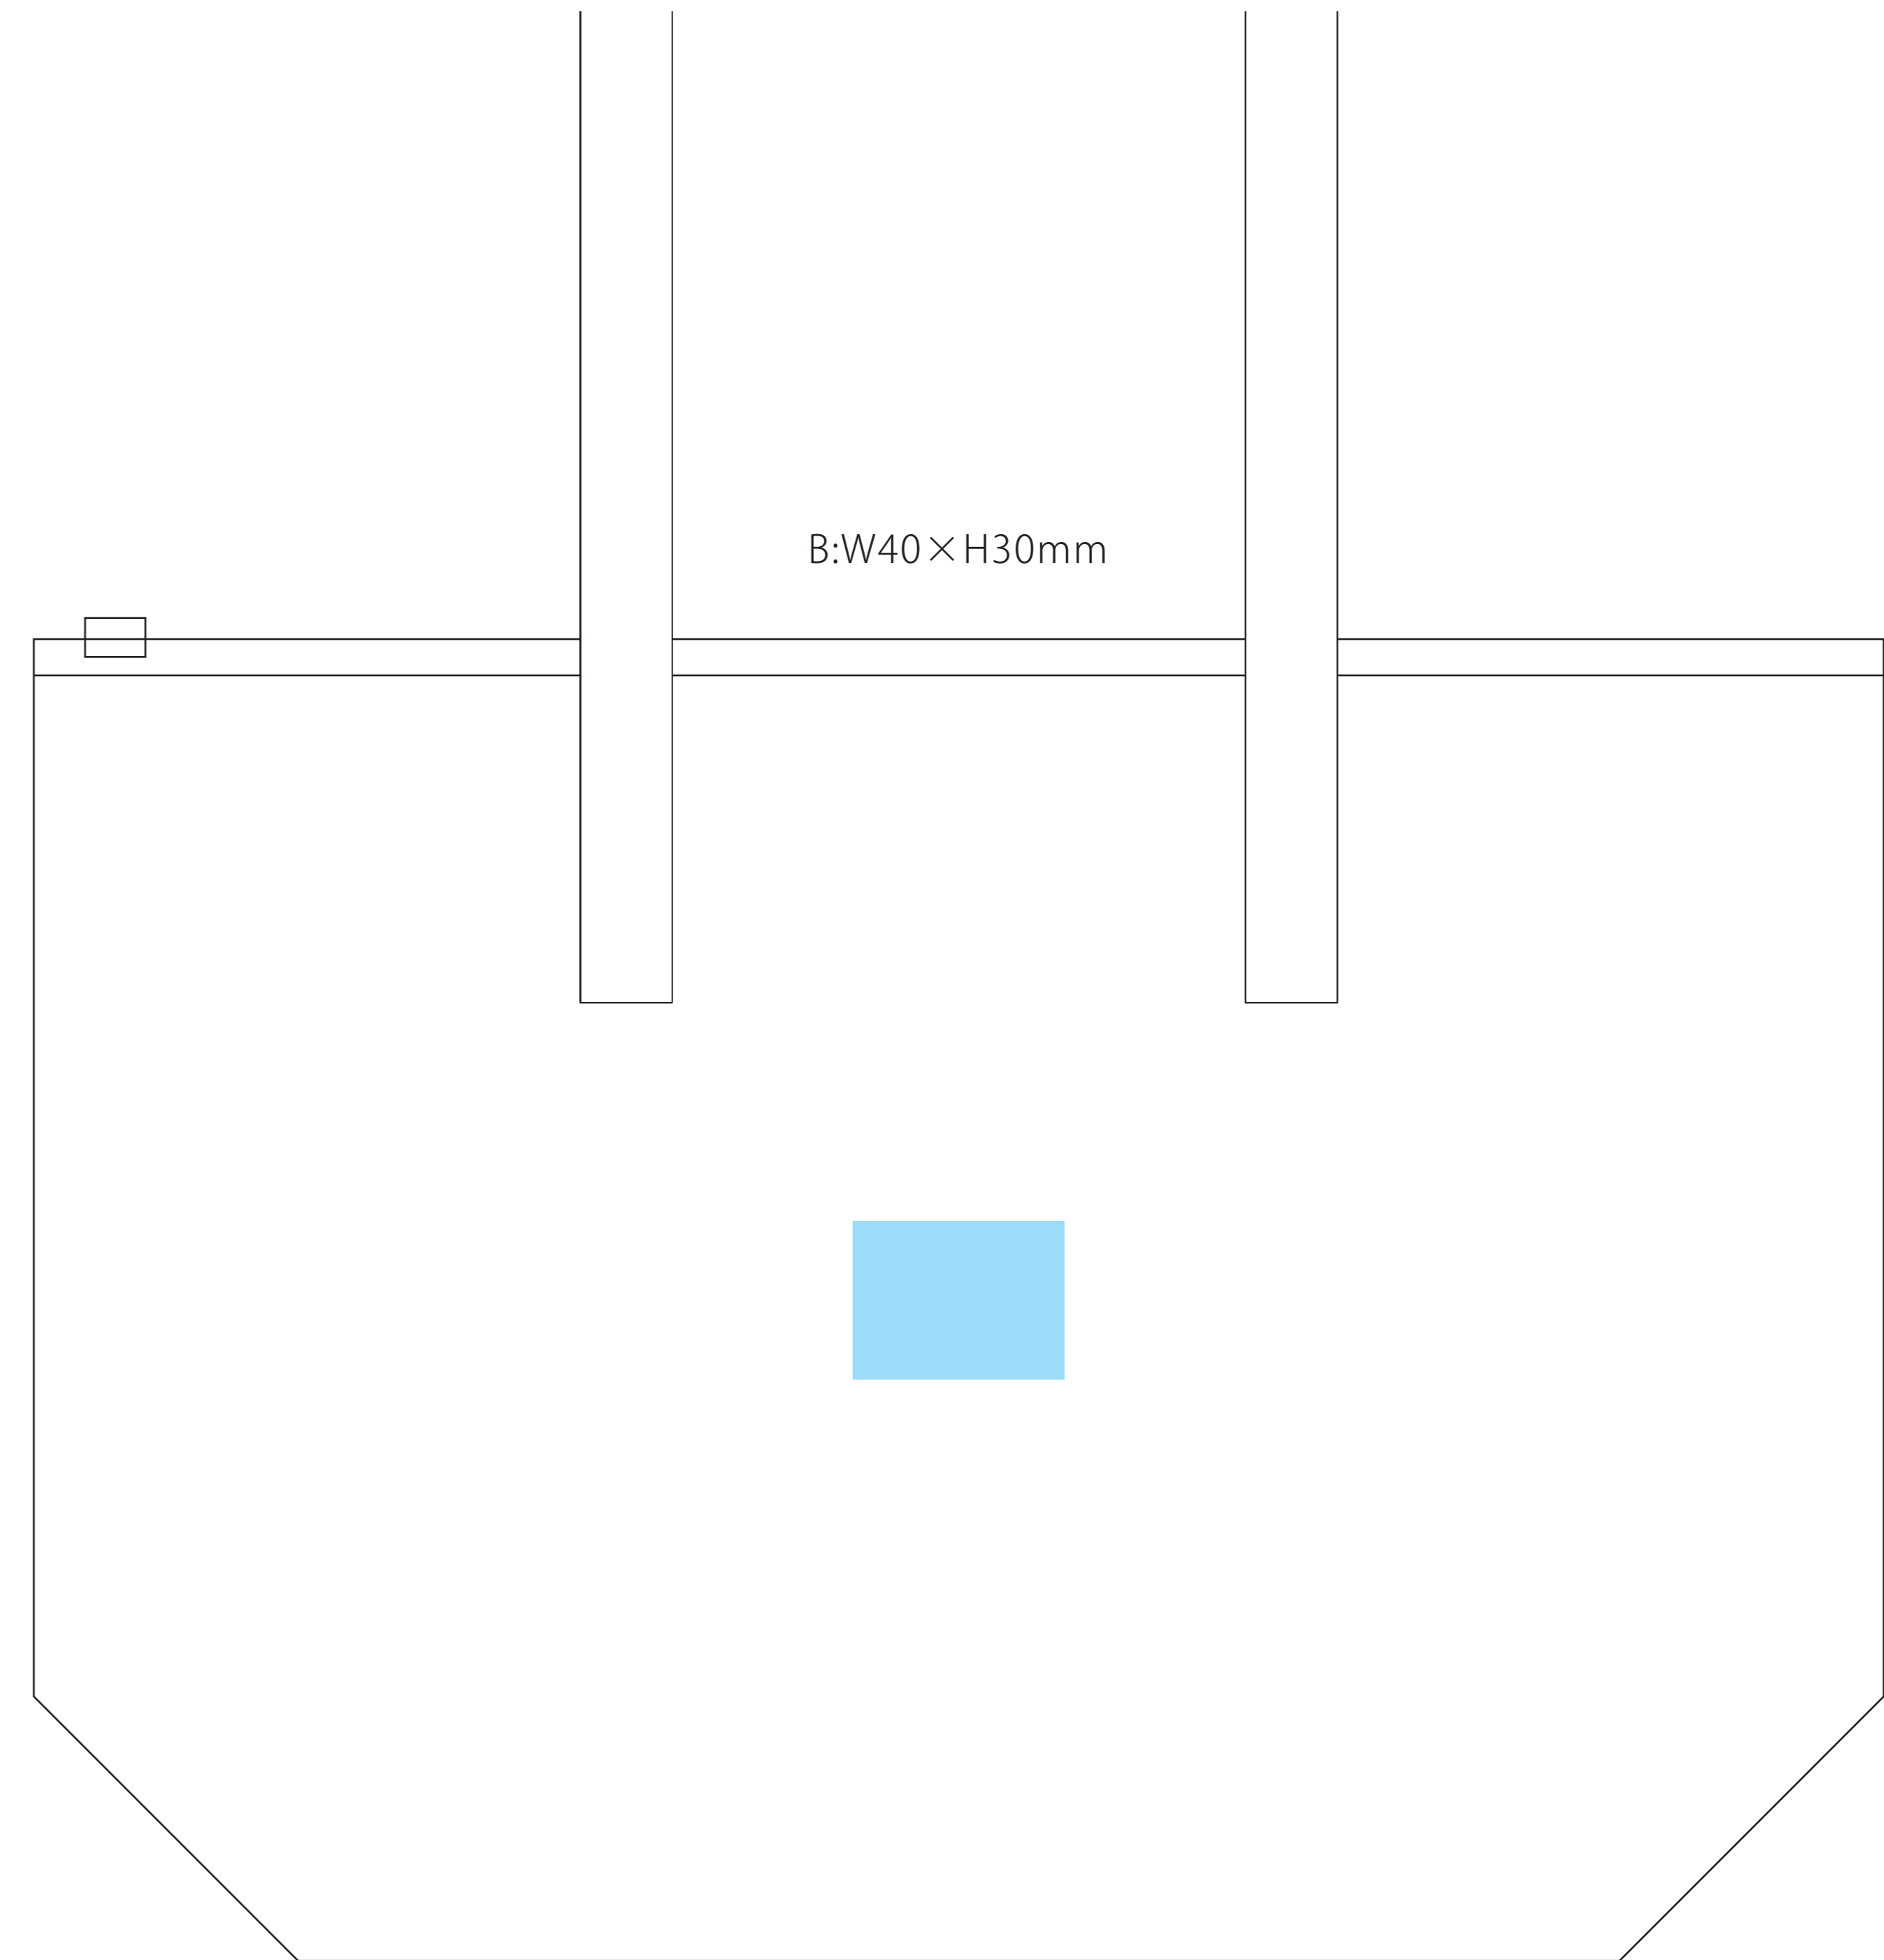

ideas

MARU-90332000

クリアバッグ スライダートート S パッド印刷 1 色

印刷範囲：A:W60×H10mm◇ または

B:W40×H30mm◇

印刷色：

※DIC または PANTONE でご指定ください。

※ベタ面は色ムラが発生するためご注意ください。