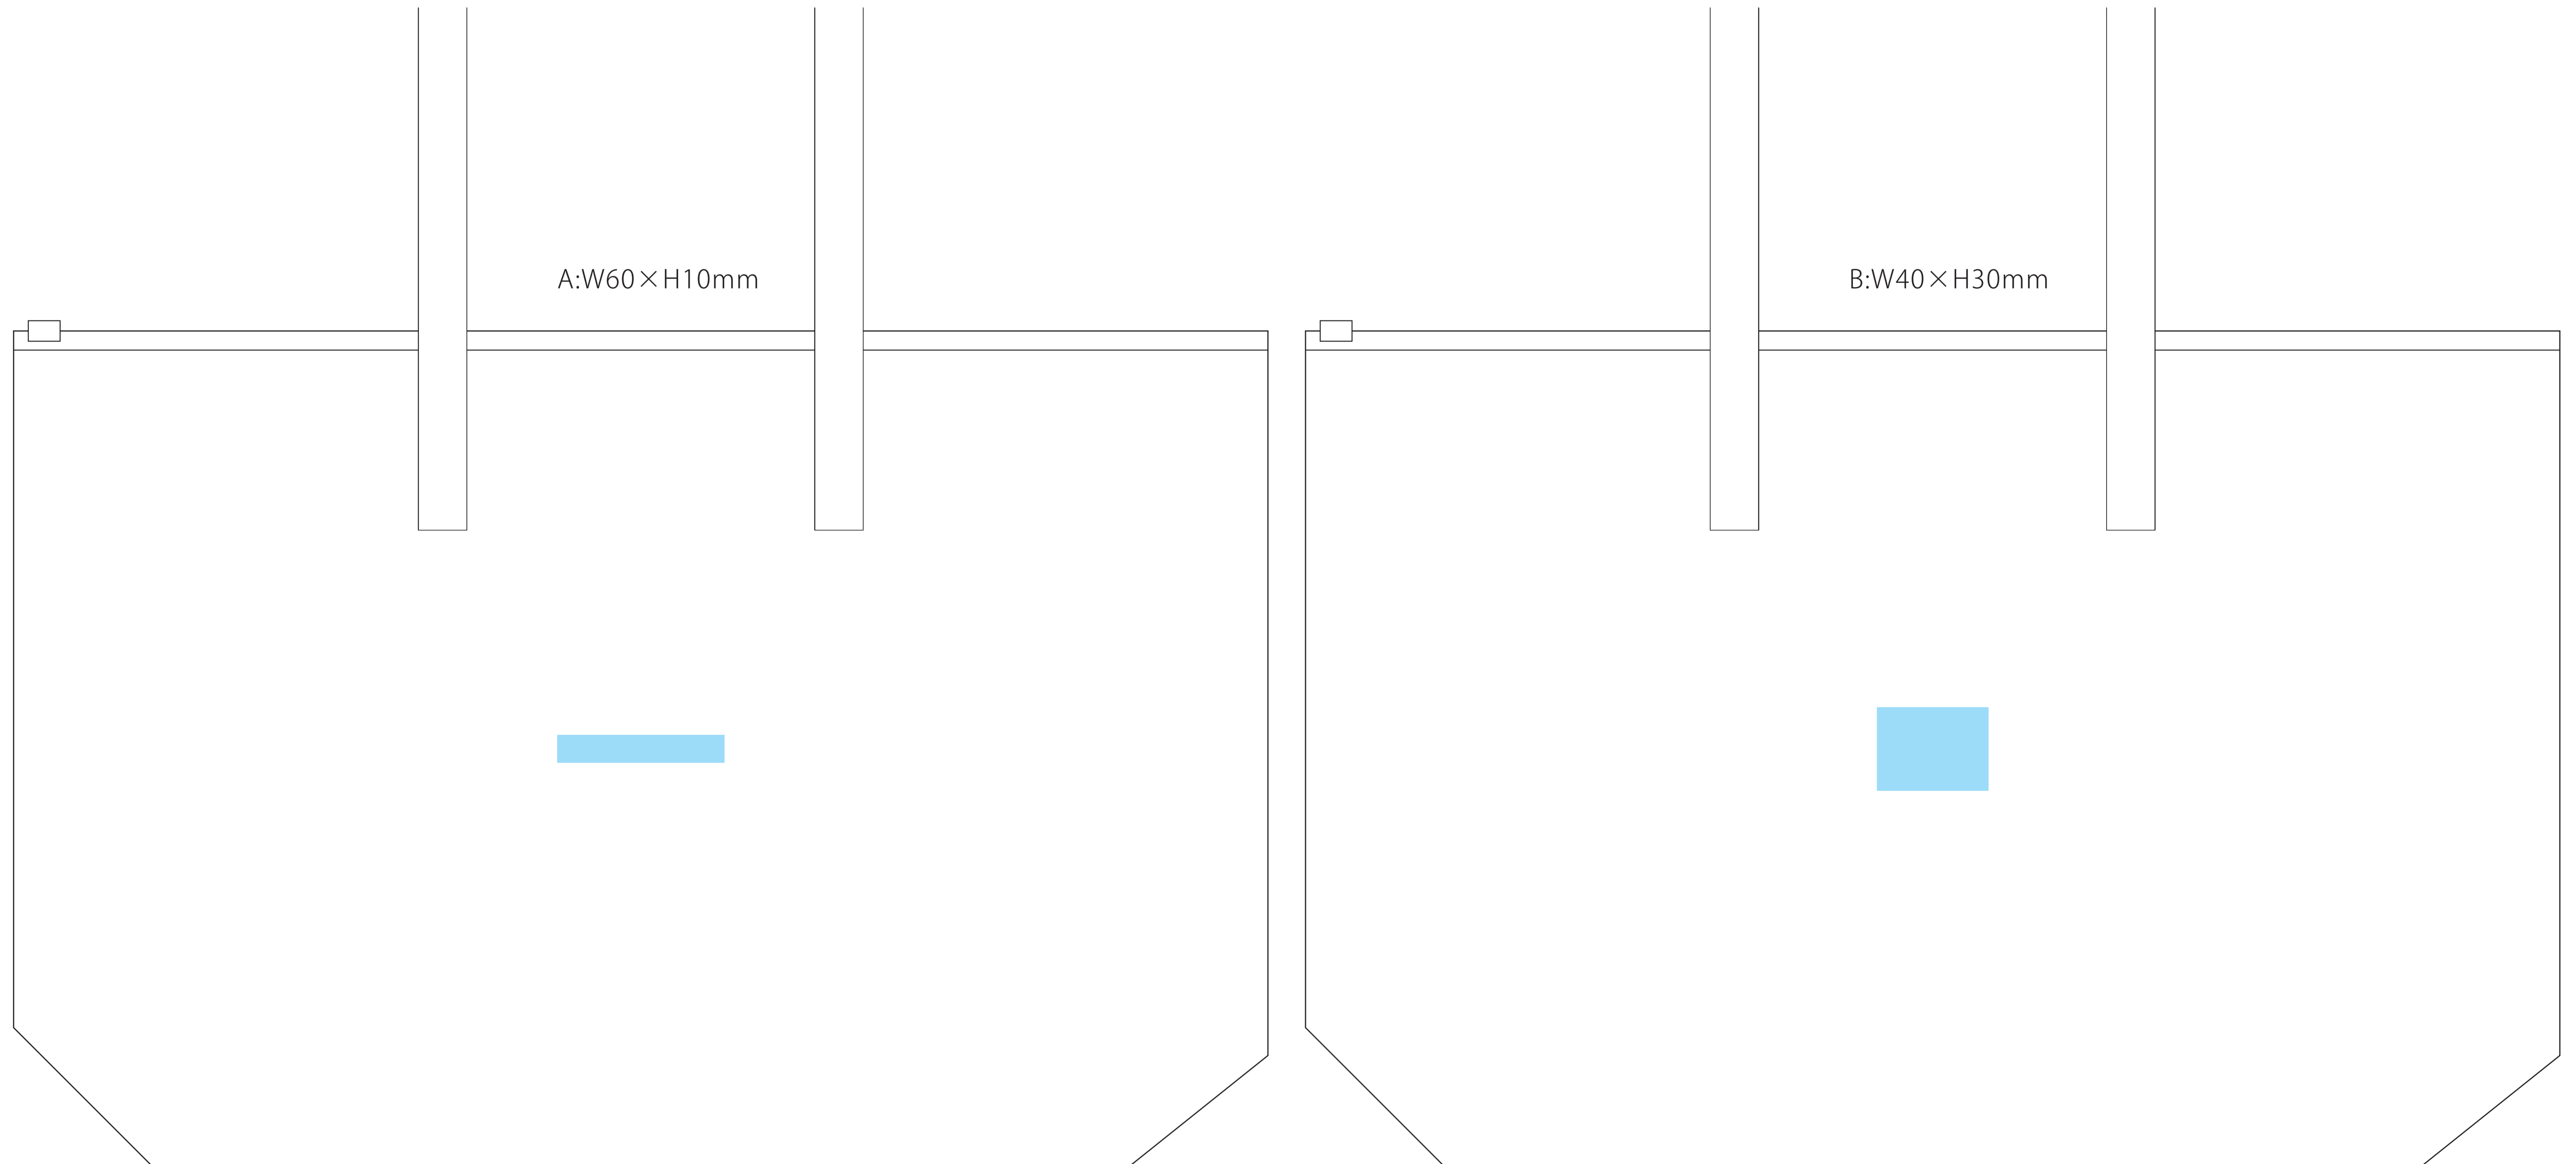

MARU-90333000

クリアバッグ スライダートート M パッド印刷1色

印刷範囲：A:W60×H10mm◇ または  
B:W40×H30mm◇

印刷色：

※DIC または PANTONE でご指定ください。

※ベタ面は色ムラが発生するためご遠慮ください。

印刷範囲・・・印刷できる範囲です。デザインは水色の範囲内に収めてください。

**データを作成される方は、必ず事前にお読みください。**