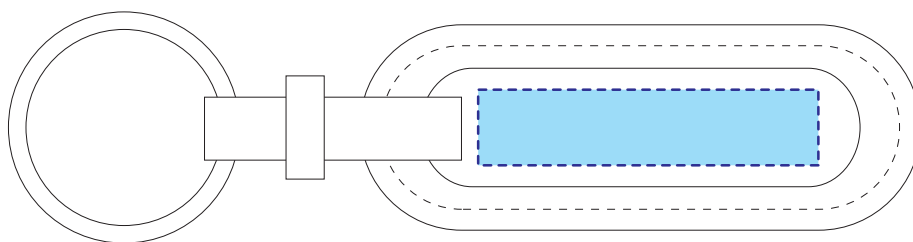

MCIF010

プレート付キーホルダー パッド印刷1色

印刷範囲：W45×H10mm

印刷色：

※DICまたはPANTONEでご指定ください。

**データを作成される方は、必ず事前にお読みください。**

**※入稿後データ修正が必要になった場合、別途費用が発生いたしますので、ご注意ください。**