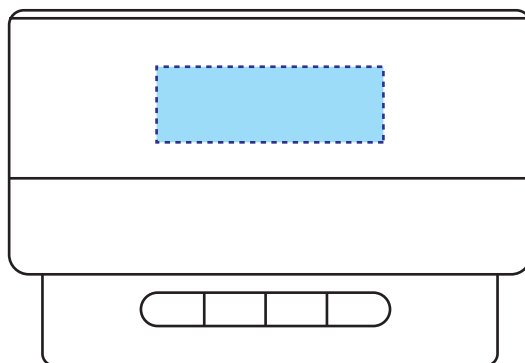

MCMA056

ワイヤレススピーカー パッド印刷 1色

印刷範囲:W30×H10mm

ベタ面の広いデザインの場合はご相談ください

印刷色:

※DICまたはPANTONEでご指定ください。

※データは必ず弊社フォーマットをご使用の上、ご入稿ください。

データはスミ1色にしてください。