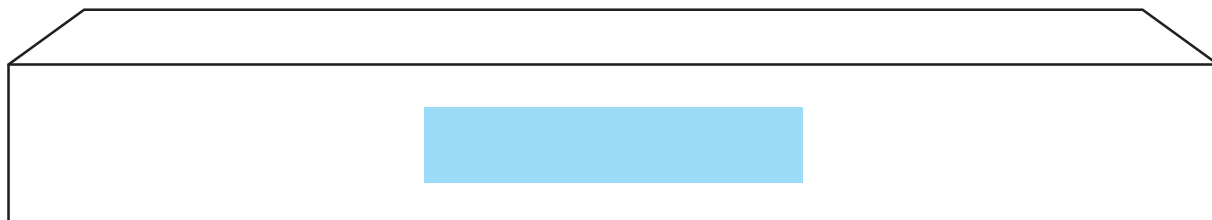

MCST144

木製ボールペン（木箱付）パッド印刷1色

印刷範囲：A(木箱):W50×H10mm または

B(ボールペン):W40×H5mm

印刷色：

※DIC または PANTONE でご指定ください。

※データはスミ1色にしてください。

A(木箱):W50×H10mm

B(ボールペン):W40×H5mm

印刷範囲・・・印刷できる範囲です。デザインは水色の範囲内に収めてください。

**データを作成される方は、必ず事前にお読みください。**

※入稿後データ修正が必要になった場合、別途費用が発生いたしますので、ご注意ください。