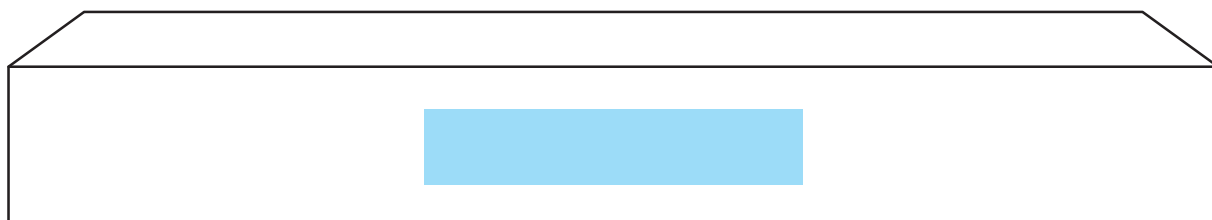

ideas

※データは必ず弊社フォーマットをご使用の上、ご入稿ください。
データはスミ1色にしてください。

MCST144

木製ボールペン（木箱付）パッド印刷1色

印刷範囲：A(木箱):W50×H10mm または

B(ボールペン):W40×H5mm

印刷色：

※DIC または PANTONE でご指定ください。