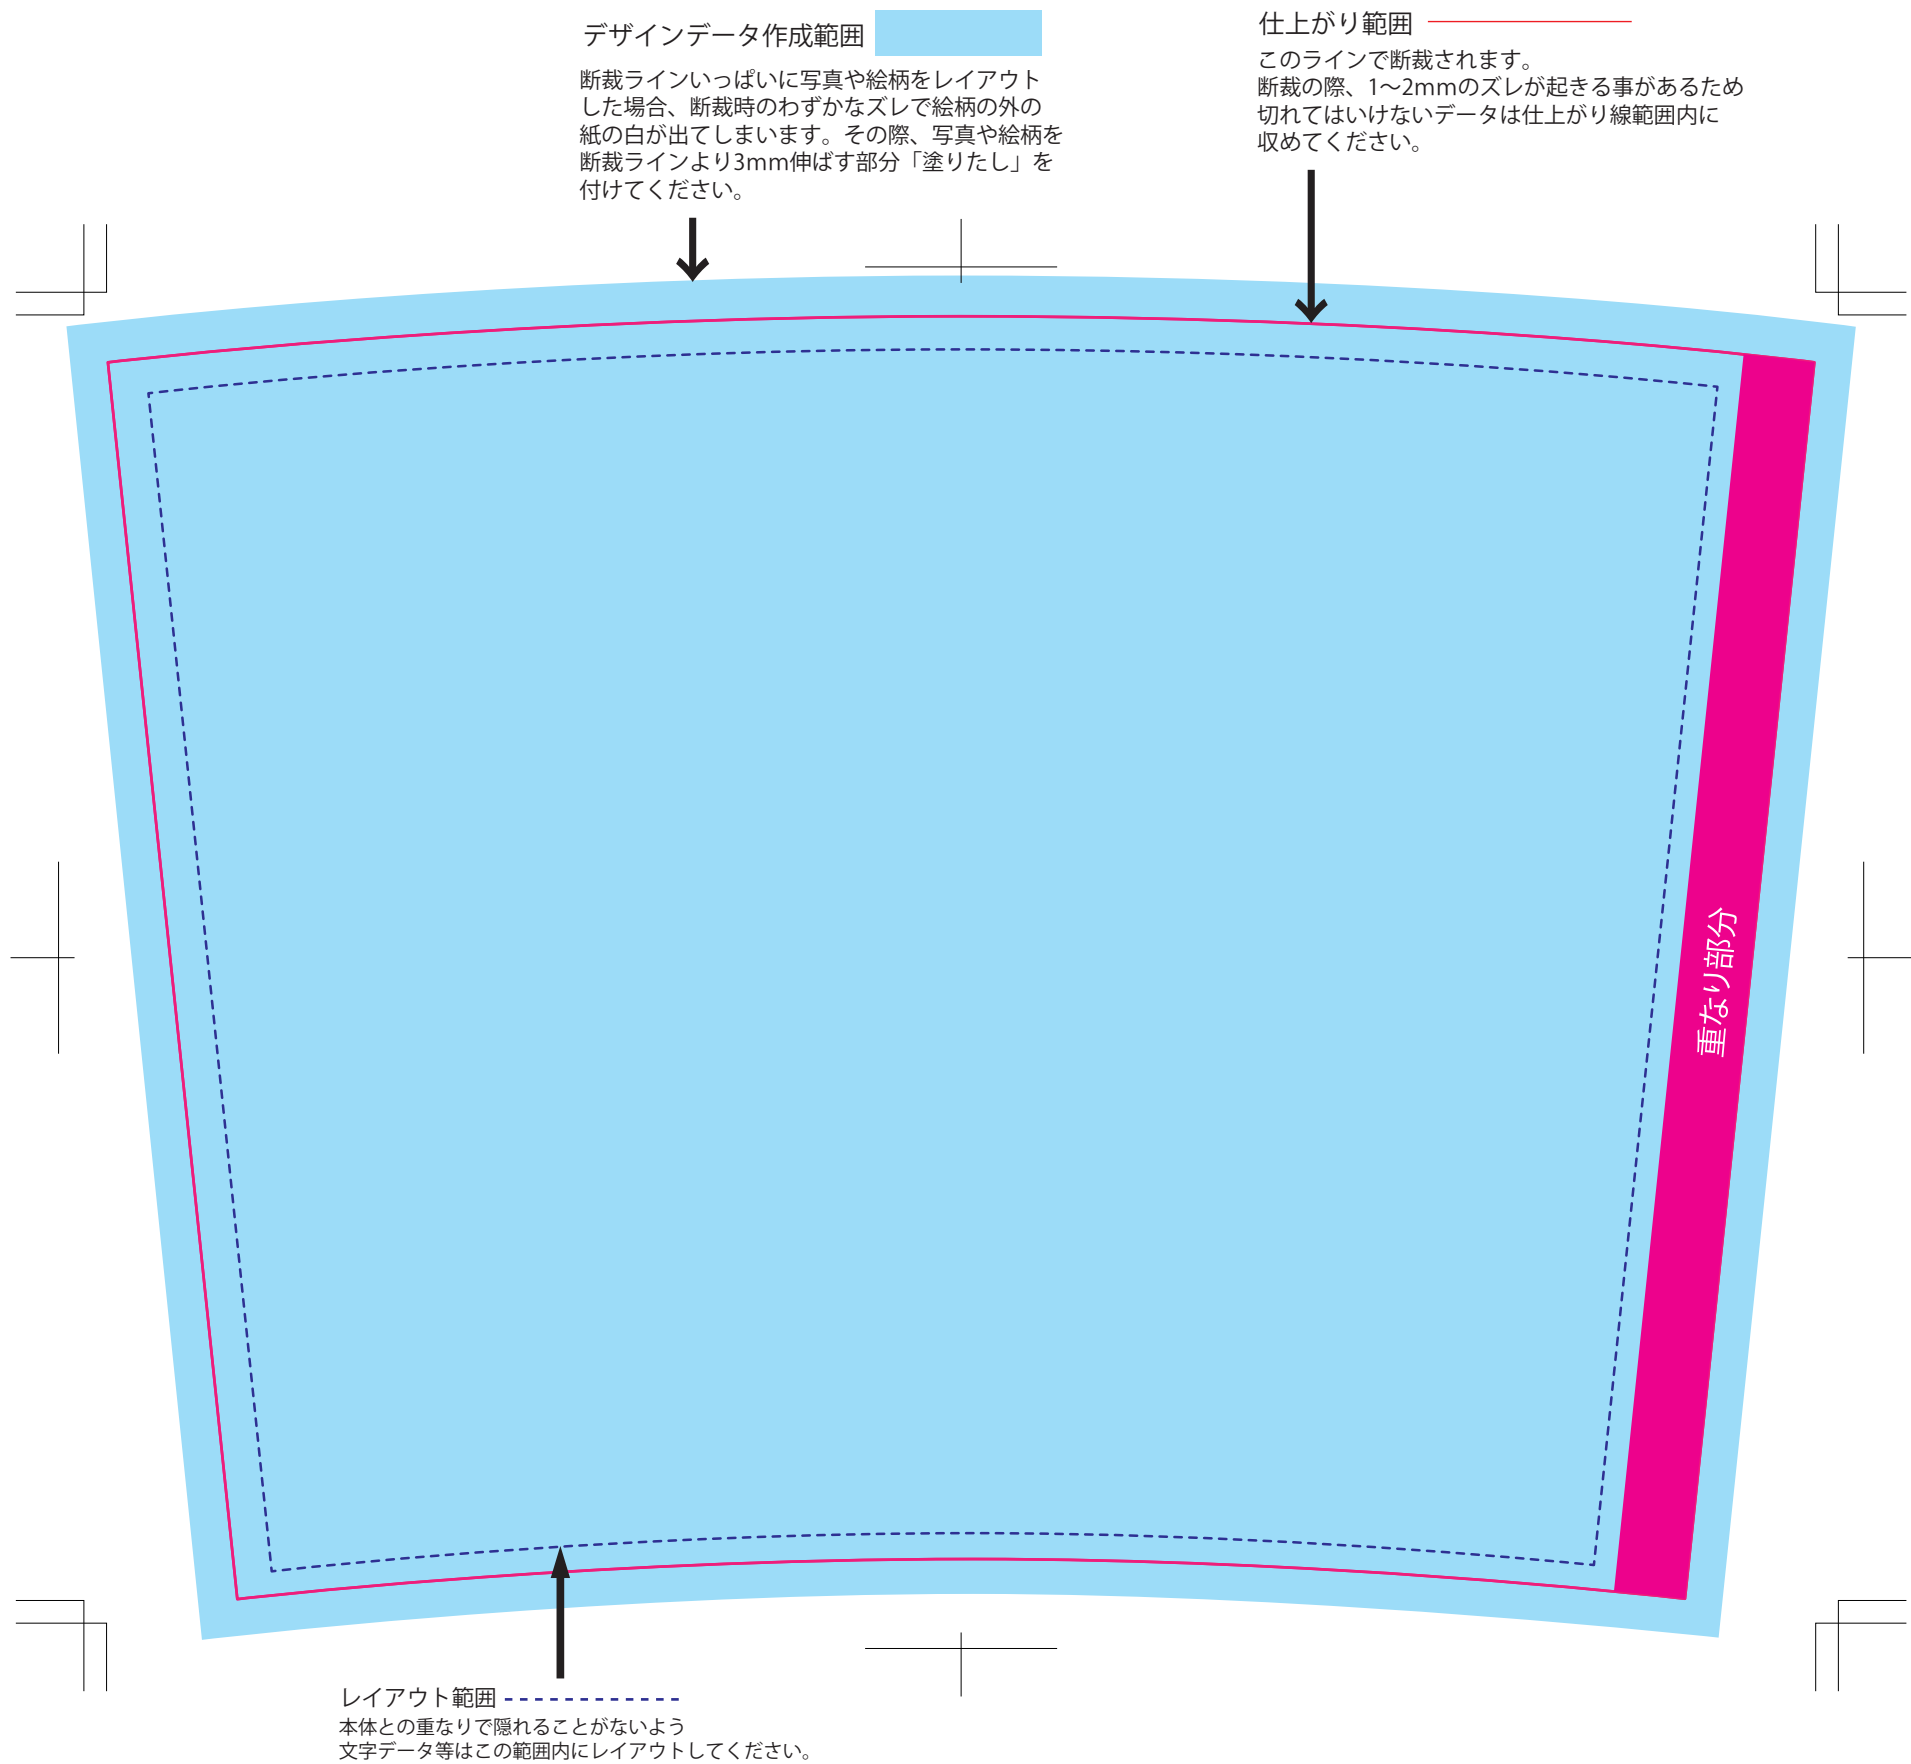

N70252

こぼれないアートチェンジタンブラー #AM01-C 台紙印刷 フルカラー

印刷範囲：W226×H170mm

※CMYK でデータ作成をお願いいたします。

※データは必ず弊社フォーマットをご使用の上、ご入稿ください。

データを作成される方は、必ず事前にお読みください。

※入稿後データ修正が必要になった場合、別途費用が発生いたしますので、ご注意ください。

入稿形式について

保存形式：保存形式はepsを推奨。aiでも可
バージョン：verCS3以下
ファイルモード：CMYK
アウトライン：文字化けなどの問題を防ぐため、文字データは必ずアウトライン（画像）化してください。

配置画像：保存形式 Adobe Photoshop 保存形式はepsかpsd
画像配置：画像は「配置」で同じフォルダ内に添付してください。「埋め込み」で埋め込んでしまうと解像度が落ちてしまいます。
解像度：台紙印刷/昇華転写/インクジェット：350dpi
その他は、イラストレーターで作成されたデータもしくは600~1200dpi程度の解像度がある画像データを推奨しております。
校正用画像データ： pdfかjpegで書き出し、併せてご入稿ください。

※文字やロゴを入れる際の注意

× novelty

○ novelty

文字やロゴは、データのカーブにそって配置していただくとタンブラーにセットした時に水平になります。

当データの無断で複製・コピー・転用を禁じます。
Copyrights © ideas Corporation All rights Reserved.