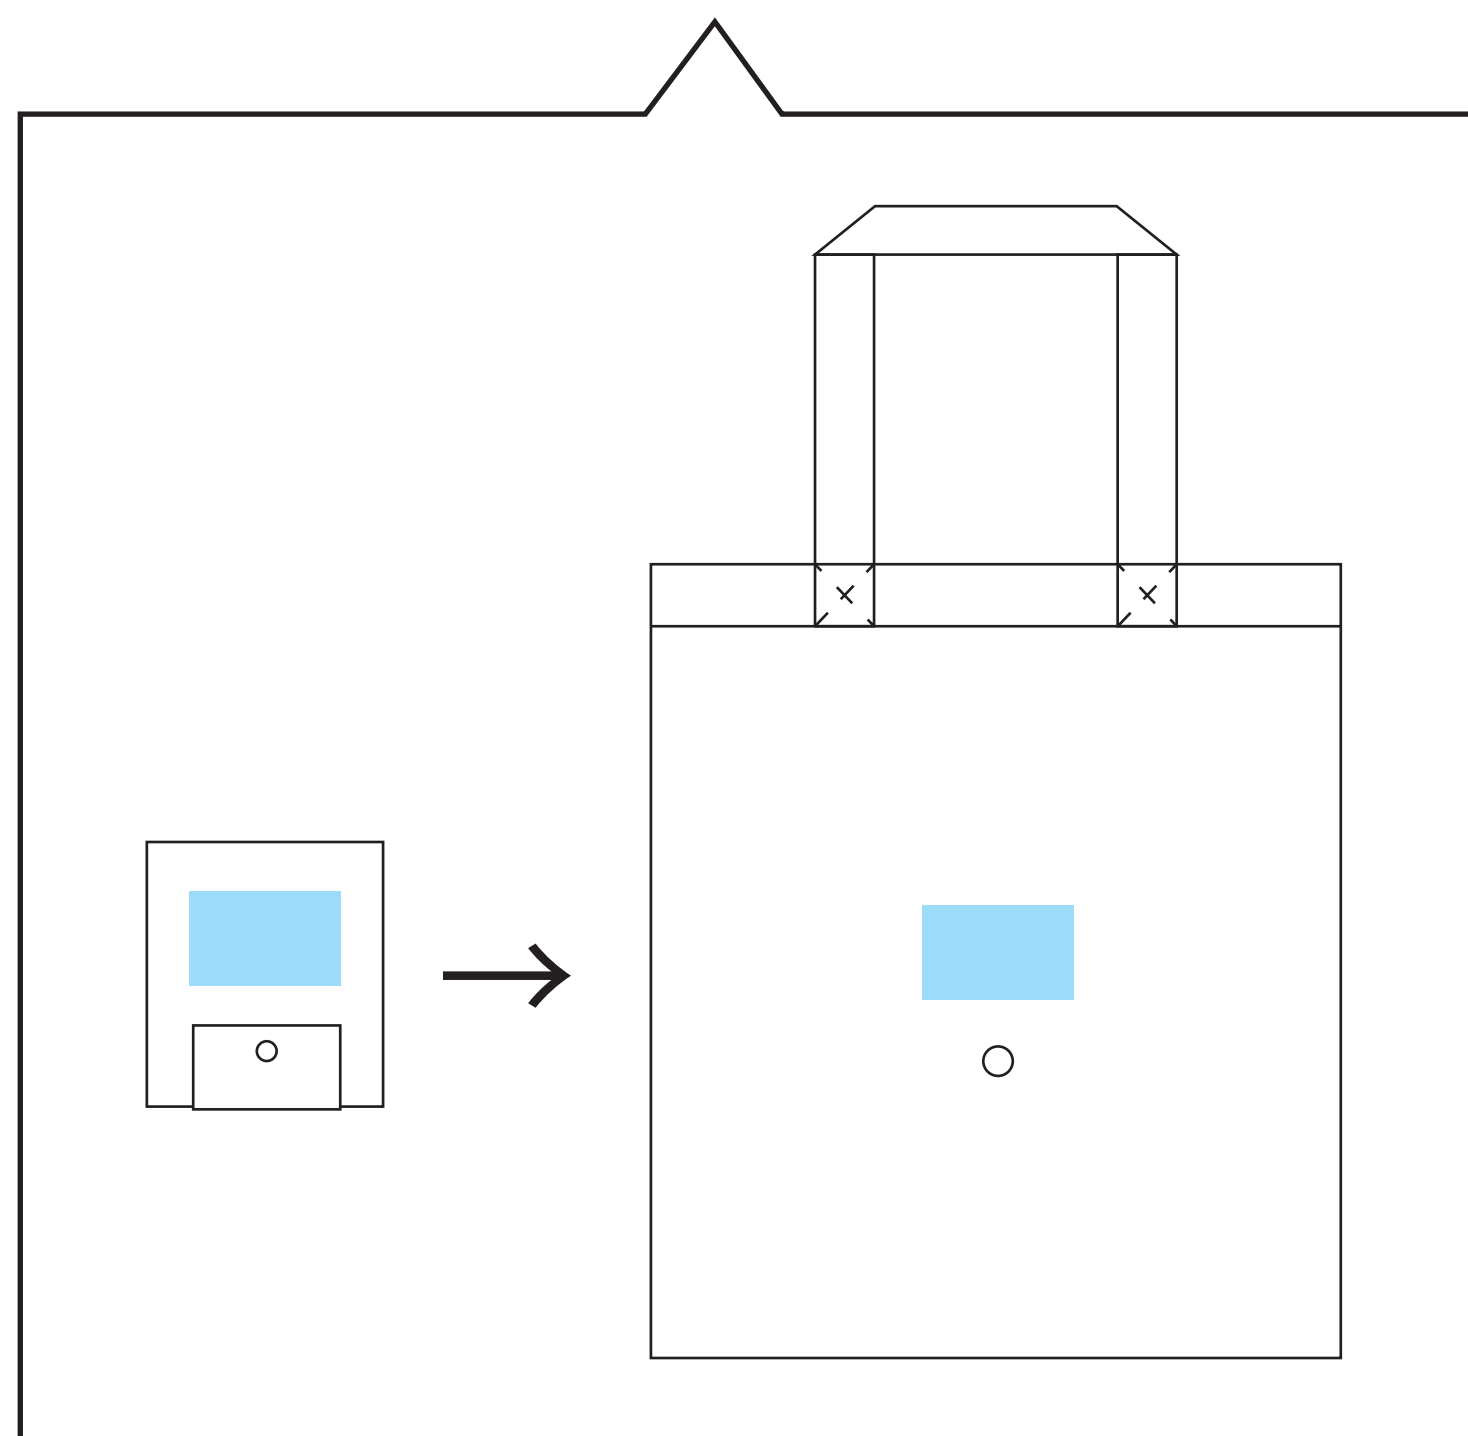

NEE2583

NEWエコ・トートバッグ シルク印刷1色

印刷範囲:A(折り畳み時 表面):W80×H50mm またはB(使用時 表面):W100×H100mm

印刷色:

※DICまたはPANTONEでご指定ください。

A(折り畳み時 表面):W80×H50mm

B(使用時 表面)  
W100×H100mm

印刷範囲・・・印刷できる範囲です。デザインは水色の範囲内に収めてください。