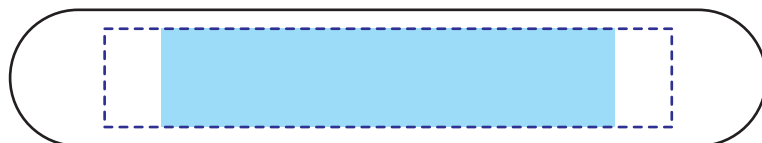

ideas

※データは必ず弊社フォーマットをご使用の上、ご入稿ください。
データはスミ1色にしてください。

NES2953

プチマグネットバー パッド印刷1色

印刷範囲：W60×H13mm

印刷可動範囲：W75×H13mm

印刷色：

※DIC または PANTONE でご指定ください。

 印刷範囲・・・印刷できる範囲です。デザインは水色の範囲内に収めてください。

 可動範囲・・・印刷範囲を移動することができる範囲です。

データを作成される方は、必ず事前にお読みください。

※入稿後データ修正が必要になった場合、別途費用が発生いたしますので、ご注意ください。

入稿形式について

保存形式:保存形式はepsを推奨。aiでも可

バージョン:verCS3以下

ファイルモード:CMYK