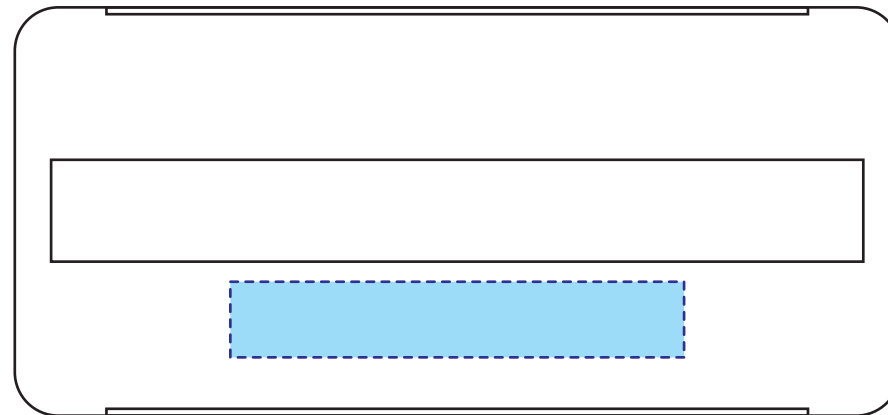

NES3088

パステルフィルム付箋(大) パッド印刷 1色

印刷範囲：W60×H10mm

印刷色：

※DIC または PANTONE でご指定ください。

データを作成される方は、必ず事前にお読みください。

※入稿後データ修正が必要になった場合、別途費用が発生いたしますので、ご注意ください。

入稿形式について