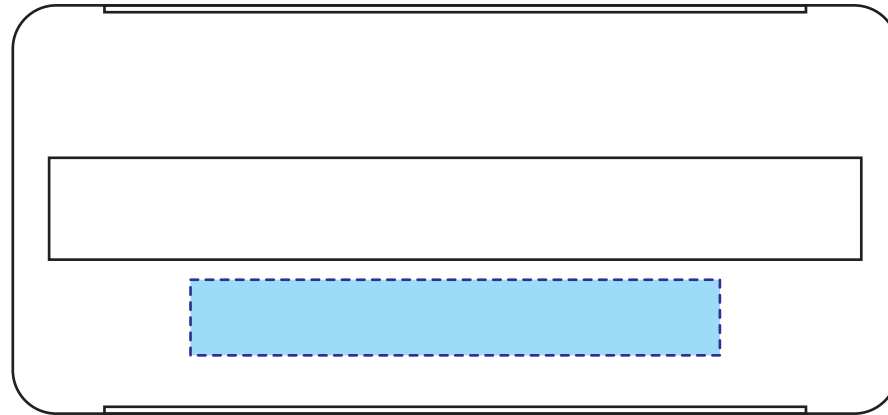

NES3088

パステルフィルム付箋(大) シルク印刷1色

印刷範囲：W70×H10mm

印刷色：

※DIC または PANTONE でご指定ください。

**データを作成される方は、必ず事前にお読みください。**

※入稿後データ修正が必要になった場合、別途費用が発生いたしますので、ご注意ください。